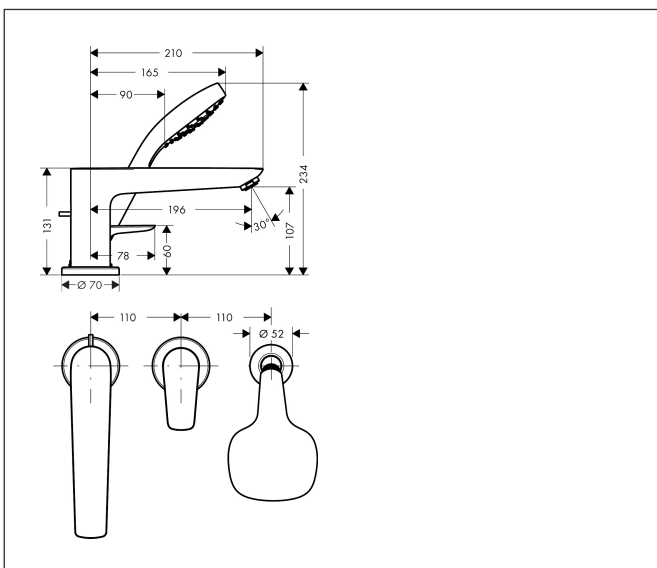

Merk	hansgrohe
Artikelnaam	<b>Talis E</b> 3-gats badrandmengkraan afbouwdeel voor inbouwdeel 13439180
Art.nr.	71731000
Oppervlakte	chrom
Netto prijs	522,23 EUR

## Kenmerken

- voorsprong uitloop 196 mm
- straalsoort mengkraan: normale straal
- straalsoort handdouche: Rain
- maximale uittreklengte handdouche: 160 cm
- maximale doorstroomhoeveelheid bij 3 bar: 19 l/min
- keramisch kardoos
- temperatuurbegrenzing instelbaar
- omstelling met automatische reset
- montage op badrand

## Maat tekeningen