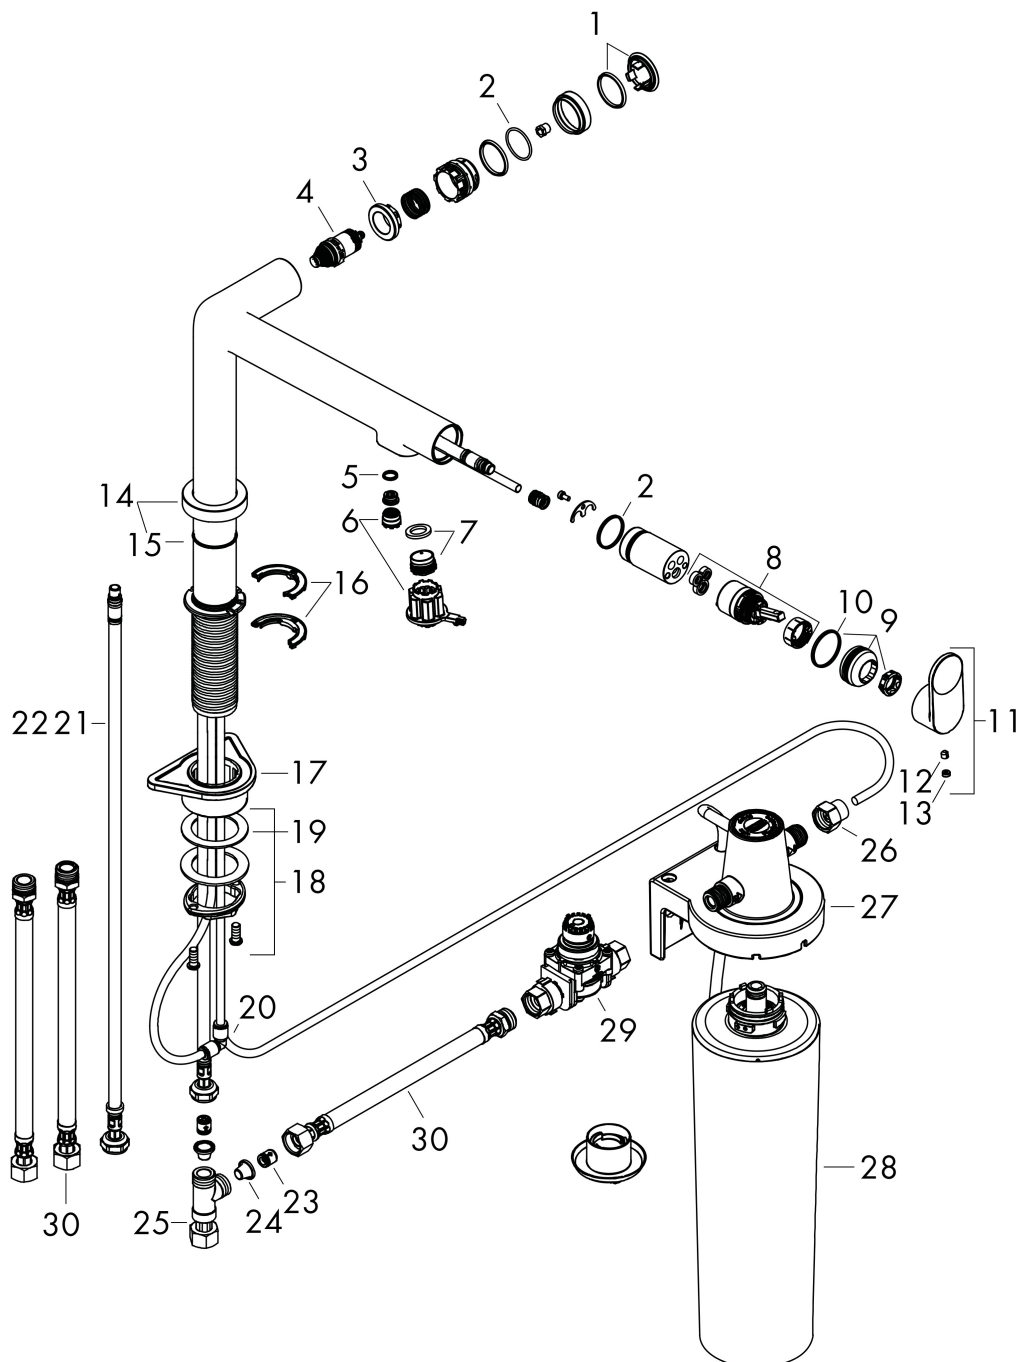

Merk hansgrohe
Artikelnaam **Aqittura M91** filtersysteem 240, 1jet
Art.nr. 76804670
Oppervlakte Mat zwart
Netto prijs 808,57 EUR

Explosietekening voor bouwjaar: >03/22

Merk	hansgrohe
Artikelnaam	Aqittura M91 filtersysteem 240, 1jet
Art.nr.	76804670
Oppervlakte	Mat zwart
Netto prijs	808,57 EUR

Onderdelen voor bouwjaar: >03/22

Pos	Beschrijving	Art.nr.	Prijs
1	deksel	92289340	15,60
2	O-ring 23x1,5	92287000	3,00
3	moer	98368000	10,40
4	bovendeel	98463000	40,60
5	O-ring 8x1,5	98423000	3,00
6	perlator laminar	94699000	20,40
7	perlator laminar M18x1 (7 l/min)	96911000	32,70
8	kardoes compl.	93183000	40,60
9	moer	94703670	60,90
10	O-ring 26x1,5	98390000	3,00
11	greep	94700670	49,10
12	inbusschroef M5x5	98446000	3,00
13	greepstop	93735610	7,70
14	rozet	94704670	60,90
15	O-ring 25x1,5	98146000	4,80
16	aanslagringset (60° / 110°)	94705000	10,40
17	bevestigingsmateriaal	97523000	4,80
18	schachtbevestigingsset compl. (speciaal)	93253000	16,60
19	stelring	97548000	3,00
20	snelkoppeling	94711000	40,60
21	aansluitlang	94267000	32,70
22	O-ring 6,6x1,6	93019000	3,00
23	terugslagklep DW 10	96456000	7,70
24	zeef	98516000	4,80
25	T-stuk	94707000	113,70
26	adapterset	94710000	40,60
27	wandhouder	94709000	113,70
28	Filter met actieve kool en mineralisering (Harmony)	76828000	131,62
29	pressure reducer	94708000	147,60
30	aansluitlang 700 mm G3/8 x G3/8	95896000	52,00