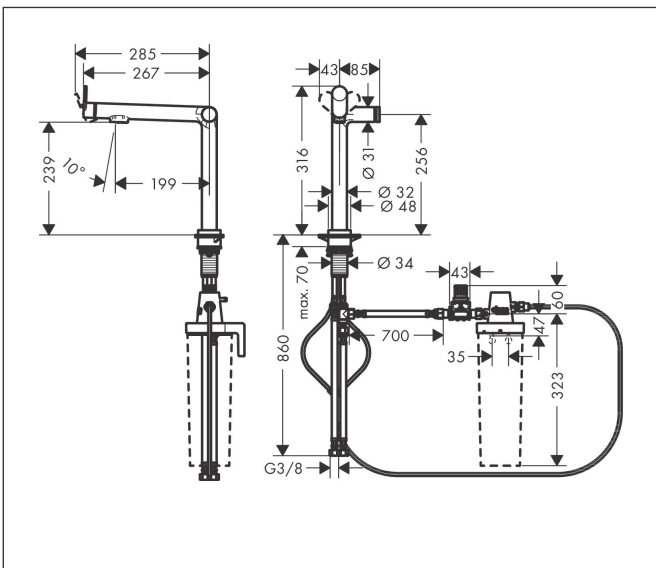

Merk hansgrohe  
 Artikelnaam **Aqittura M91** filtersysteem 240, 1jet  
 Art.nr. 76804670  
 Oppervlakte Mat zwart  
 Netto prijs 808,57 EUR

## Kenmerken

- bestaat uit: ééngreeps keukenkraan, filterkop
- draaibereik 60° of 110°, instelbaar in 2 standen
- laminaire straal
- maximale doorstroomhoeveelheid bij 3 bar: 7 l/min
- keramisch kardoes
- eenvoudige montage dankzij de G 3/8 flexibele aansluitlangen
- boren van een kraangat Ø 35 vereist
- gescheiden watertoevoer voor gefilterd en ongefilterd water
- gefilterd plat drinkwater via de Select-knop
- Filteraansluiting: G 3/8 ingang en uitgang
- maximale hoeveelheid (gefilterd water): 1,6 l/min

## Maat tekeningen