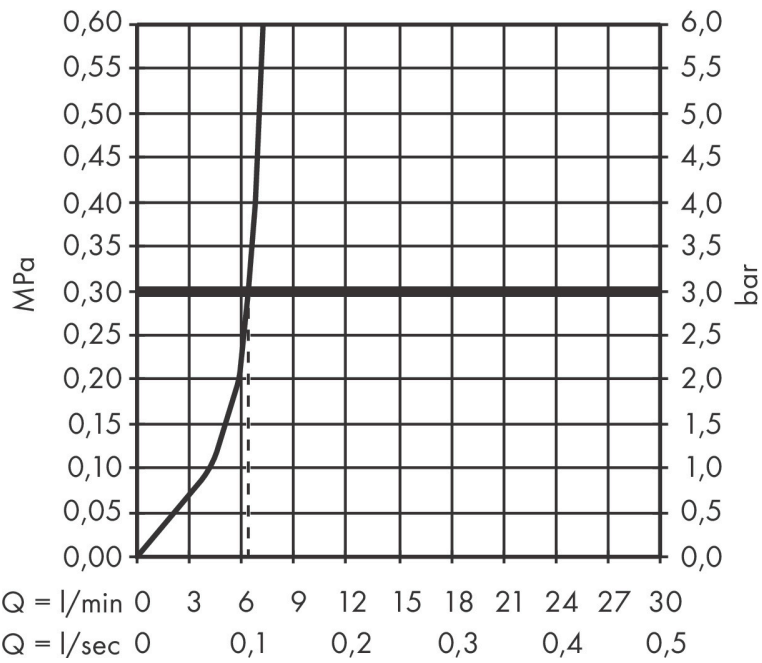

Merk hansgrohe
Artikelnaam **Aqittura M91** filtersysteem 240, 1jet
Art.nr. 76804670
Oppervlakte Mat zwart
Netto prijs 808,57 EUR

Stroomschema