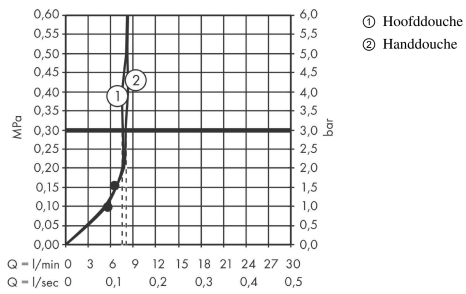

## Beschrijving

- bestaat uit: hoofddouche, handdouche, douchethermostaat, doucheslang, schuifstuk, douchestang
- hoofddouche Rainfinity 250 1jet
- afmeting hoofddouche: 250 mm
- straalsoort hoofddouche: PowderRain
- oppervlak straalplaat: grafiet
- planchet aluminium geanodiseerd
- straalsoort handdouche: PowderRain, Intense PowderRain, MonoRain
- doorstroomhoeveelheid van handdouche bij 3 bar: 8,2 l/min
- maximale doorstroomhoeveelheid voor Showerpipe bij 3 bar: 8,2 l/min
- minimale bedrijfsdruk: 1,6 bar
- maximale bedrijfsdruk: 10 bar
- kogelgewricht: hoek hoofddouche verstelbaar
- 90° in positie verstelbare handdouchehouder, zwenkbaar naar links en rechts, omhoog en omlaag
- CoolContact thermostaat: Zorgt dat de buitenkant niet warm wordt, waardoor douchen nog veiliger wordt
- thermostaat ShowerTablet 350
- veiligheidsblokkering bij 40°C
- SafetyFunctie: maximale warmwatertemperatuur vooraf instelbaar
- functies bediend met draaigreep
- er kunnen niet twee functies tegelijk stromen
- hartafstand: 150 ± 12 mm
- intrinsiek veilig tegen terugstroming
- stangbreedte: 61 mm
- 2 functies
- materiaal voorzijde van thermostaat en buis: veiligheidsglas
- Kiwa K11292\_Thermostatic Mixers EN1111

## Designprijzen

**Rainfinity**  
**Showerpipe 250 1jet EcoSmart met ShowerTablet 350**  
 Finish: **Mat wit** Artikelnummer: **28742700**

**Productfoto**

**Maattekening**

**Doorstroombiagram**

**Rainfinity**  
**Showerpip 250 1jet EcoSmart met ShowerTablet 350**  
 Finish: **Mat wit**    Artikelnummer: **28742700**