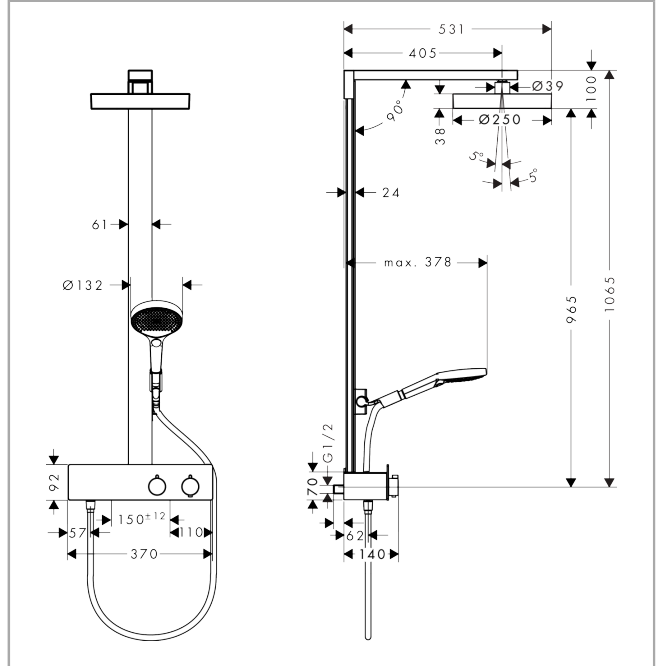

## Beschrijving

- bestaat uit: hoofddouche, handdouche, douchethermostaat, doucheslang, schuifstuk, douchestang
- hoofddouche Rainfinity 250 1jet
- afmeting hoofddouche: 250 mm
- straalsoort hoofddouche: PowderRain
- oppervlak straalplaat: grafiet
- planchet aluminium geanodiseerd
- straalsoort handdouche: PowderRain, Intense PowderRain, MonoRain
- doorstroomhoeveelheid van handdouche bij 3 bar: 8,2 l/min
- maximale doorstroomhoeveelheid voor Showerpipe bij 3 bar: 8,2 l/min
- minimale bedrijfsdruk: 1,6 bar
- maximale bedrijfsdruk: 10 bar
- kogelgewricht: hoek hoofddouche verstelbaar
- 90° in positie verstelbare handdouchehouder, zwenkbaar naar links en rechts, omhoog en omlaag
- CoolContact thermostaat: Zorgt dat de buitenkant niet warm wordt, waardoor douchen nog veiliger wordt
- thermostaat ShowerTablet 350
- veiligheidsblokkering bij 40°C
- SafetyFunctie: maximale warmwatertemperatuur vooraf instelbaar
- functies bediend met draaigreep
- er kunnen niet twee functies tegelijk stromen
- hartafstand: 150 ± 12 mm
- intrinsiek veilig tegen terugstroming
- stangbreedte: 61 mm
- 2 functies
- materiaal voorzijde van thermostaat en buis: veiligheidsglas
- Kiwa K11292\_Thermostatic Mixers EN1111

## Designprijzen

**Rainfinity**  
**Showerpipe 250 1jet EcoSmart met ShowerTablet 350**  
 Finish: **Mat wit** Artikelnummer: **28742700**

**Productfoto**

**Maattekening**

**Doorstroombiagram**

**Rainfinity**  
**Showerpip 250 1jet EcoSmart met ShowerTablet 350**  
 Finish: **Mat wit**    Artikelnummer: **28742700**

**Inbouwvoorbeeld**

**Rainfinity**  
**Showerpip 250 1jet EcoSmart met ShowerTablet 350**  
 Finish: **Mat wit**    Artikelnummer: **28742700**

**Explosietekening**

Bouwjaar: >04/23

**Rainfinity**  
**Showerpipe 250 1jet EcoSmart met ShowerTablet 350**  
 Finish: **Mat wit** Artikelnummer: **28742700**