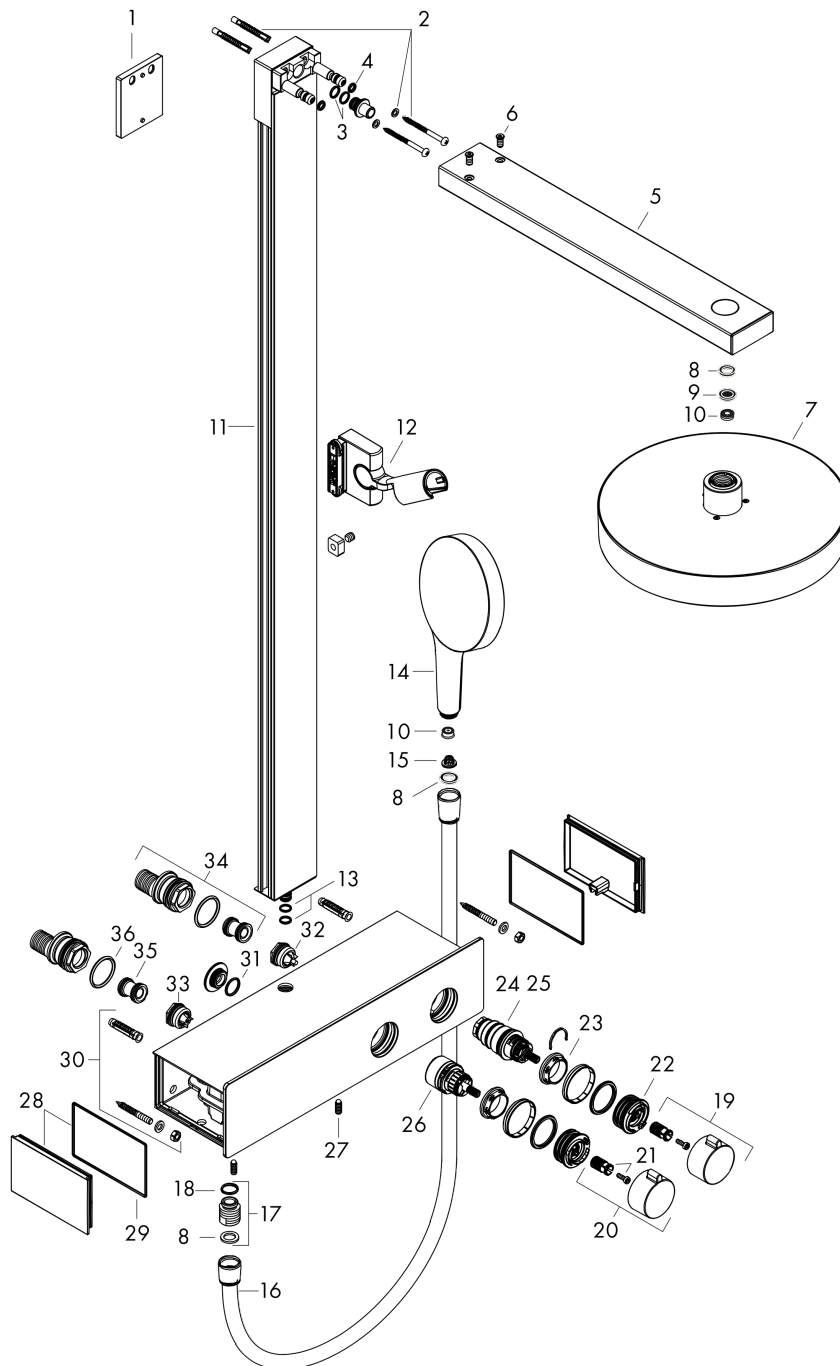

## Beschrijving

- bestaat uit: hoofddouche, handdouche, douchethermostaat, doucheslang, schuifstuk, douchestang
- hoofddouche Rainfinity 250 1jet
- afmeting hoofddouche: 250 mm
- straalsoort hoofddouche: PowderRain
- oppervlak straalplaat: grafiet
- planchet aluminium geanodiseerd
- straalsoort handdouche: PowderRain, Intense PowderRain, MonoRain
- doorstroomhoeveelheid van handdouche bij 3 bar: 8,2 l/min
- maximale doorstroomhoeveelheid voor Showerpipe bij 3 bar: 8,2 l/min
- minimale bedrijfsdruk: 1,6 bar
- maximale bedrijfsdruk: 10 bar
- kogelgewricht: hoek hoofddouche verstelbaar
- 90° in positie verstelbare handdouchehouder, zwenkbaar naar links en rechts, omhoog en omlaag
- CoolContact thermostaat: Zorgt dat de buitenkant niet warm wordt, waardoor douchen nog veiliger wordt
- thermostaat ShowerTablet 350
- veiligheidsblokkering bij 40°C
- SafetyFunctie: maximale warmwatertemperatuur vooraf instelbaar
- functies bediend met draaigreep
- er kunnen niet twee functies tegelijk stromen
- hartafstand: 150 ± 12 mm
- intrinsiek veilig tegen terugstroming
- stangbreedte: 61 mm
- 2 functies
- materiaal voorzijde van thermostaat en buis: veiligheidsglas
- Kiwa K11292\_Thermostatic Mixers EN1111

## Designprijzen

**Rainfinity**  
**Showerpipe 250 1jet EcoSmart met ShowerTablet 350**  
 Finish: **Mat wit** Artikelnummer: **28742700**

**Productfoto**

**Maattekening**

**Doorstroombiagram**

**Rainfinity**  
**Showerpip 250 1jet EcoSmart met ShowerTablet 350**  
 Finish: **Mat wit**    Artikelnummer: **28742700**

**Inbouwvoorbeeld**

**Rainfinity**  
**Showerpip 250 1jet EcoSmart met ShowerTablet 350**  
 Finish: **Mat wit**    Artikelnummer: **28742700**

**Explosietekening**

Bouwjaar: >04/23

**Rainfinity**  
**Showerpipe 250 1jet EcoSmart met ShowerTablet 350**  
 Finish: **Mat wit** Artikelnummer: **28742700**