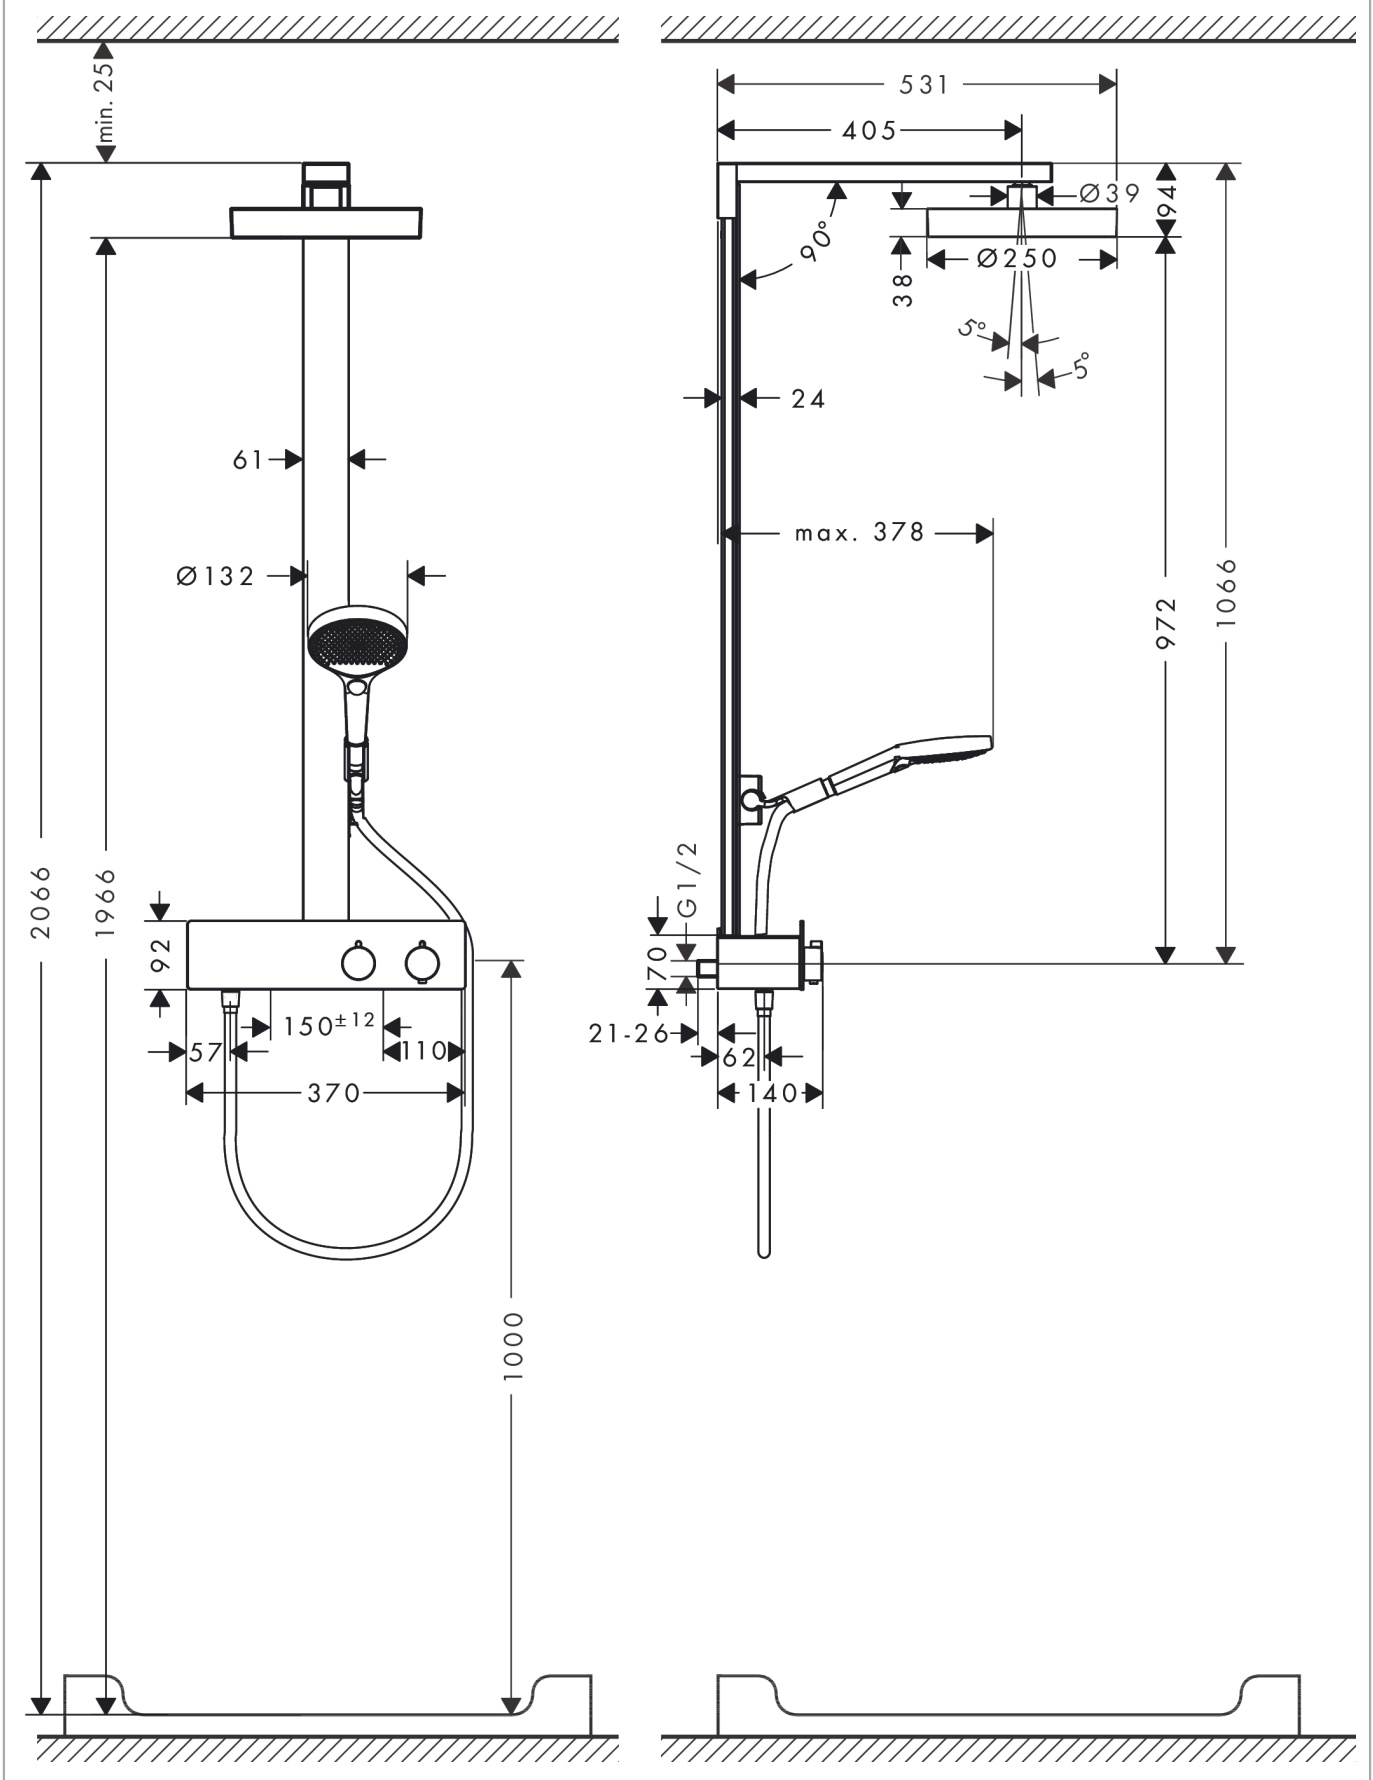

**Rainfinity**  
**Showerpipe 250 1jet EcoSmart met ShowerTablet 350**  
 Finish: **Mat wit** Artikelnummer: **28742700**

## Beschrijving

- bestaat uit: hoofddouche, handdouche, douchethermostaat, doucheslang, schuifstuk, douchestang
- hoofddouche Rainfinity 250 1jet
- afmeting hoofddouche: 250 mm
- straalsoort hoofddouche: PowderRain
- oppervlak straalplaat: grafiet
- planchet aluminium geanodiseerd
- straalsoort handdouche: PowderRain, Intense PowderRain, MonoRain
- doorstroomhoeveelheid van handdouche bij 3 bar: 8,2 l/min
- maximale doorstroomhoeveelheid voor Showerpipe bij 3 bar: 8,2 l/min
- minimale bedrijfsdruk: 1,6 bar
- maximale bedrijfsdruk: 10 bar
- kogelgewricht: hoek hoofddouche verstelbaar
- 90° in positie verstelbare handdouchehouder, zwenkbaar naar links en rechts, omhoog en omlaag
- CoolContact thermostaat: Zorgt dat de buitenkant niet warm wordt, waardoor douchen nog veiliger wordt
- thermostaat ShowerTablet 350
- veiligheidsblokkering bij 40°C
- SafetyFunctie: maximale warmwatertemperatuur vooraf instelbaar
- functies bediend met draaigreep
- er kunnen niet twee functies tegelijk stromen
- hartafstand: 150 ± 12 mm
- intrinsiek veilig tegen terugstroming
- stangbreedte: 61 mm
- 2 functies
- materiaal voorzijde van thermostaat en buis: veiligheidsglas
- Kiwa K11292\_Thermostatic Mixers EN1111

## Designprijzen

**Rainfinity**  
**Showerpipe 250 1jet EcoSmart met ShowerTablet 350**  
 Finish: **Mat wit** Artikelnummer: **28742700**

**Productfoto**

**Maattekening**

**Doorstroombiagram**

**Rainfinity**  
**Showerpip 250 1jet EcoSmart met ShowerTablet 350**  
 Finish: **Mat wit**    Artikelnummer: **28742700**

**Inbouwvoorbeeld**

**Rainfinity**  
**Showerpip 250 1jet EcoSmart met ShowerTablet 350**  
 Finish: **Mat wit**    Artikelnummer: **28742700**

**Explosietekening**

Bouwjaar: >04/23

**Rainfinity**  
**Showerpipe 250 1jet EcoSmart met ShowerTablet 350**  
 Finish: **Mat wit** Artikelnummer: **28742700**