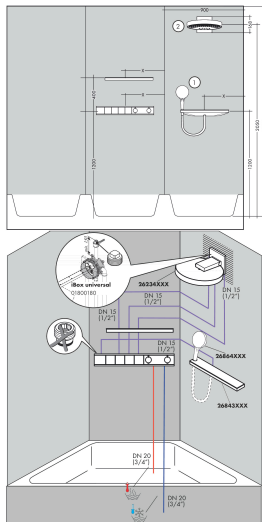

Merk hansgrohe
 Artikelnaam **RainSelect** thermostaat inbouw voor 4 functies
 Art.nr. 15382990
 Oppervlakte Polished Gold Optic
 Netto prijs 3.066,21 EUR

Product foto

Kenmerken

- gelijktijdig gebruik van verschillende functies
- Aan-/uitzetten van 4 functies met Select-knop
- afhankelijk van volumestroom en installatie ca. 50% verlaging van de doorstroom en geïntegreerde uitschakelfunctie
- thermostaatkardoes, start-/stopkraan
- maximale doorstroomhoeveelheid bij 1 bar: 7,8 l/min
- maximale doorstroomhoeveelheid bij 3 bar: 38 l/min
- doorstroom per functie: 26 l/min
- doorstroomhoeveelheid door gelijktijdig gebruik van alle functies: 38 l/min
- Veiligheidsblokkering bij 40°C
- temperatuurbegrenzing instelbaar
- aansluiting: inbouwdeel
- Thermostaat wordt geleverd met de volgende knoppen: hand-douche, PowderRain, Waterefall, Rain large

Maat tekeningen

Technologie

Merk hansgrohe
 Artikelnaam **RainSelect** thermostaat inbouw voor 4 functies
 Art.nr. 15382990
 Oppervlakte Polished Gold Optic
 Netto prijs 3.066,21 EUR

Benodigde onderdelen

Product foto	Artikelnaam	Art.nr.	Prijs
	hansgrohe inbouwdeel voor 4 functies	15312180	1.111,64

Merk hansgrohe
 Artikelnaam **RainSelect** thermostaat inbouw voor 4 functies
 Art.nr. 15382990
 Oppervlakte Polished Gold Optic
 Netto prijs 3.066,21 EUR

Installatievoorbeelden

RainSelect
1537218 / 1538200

i Afmetingen kunnen variëren vanwege keramische toleranties die verband houden met het productieproces.