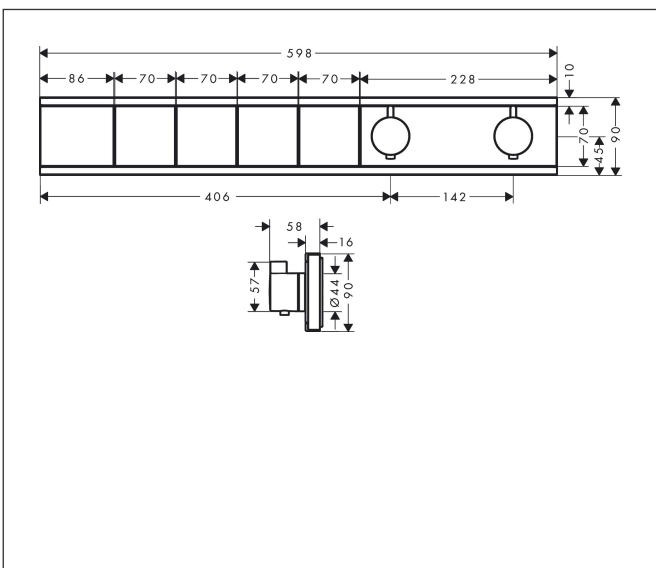

Merk hansgrohe
 Artikelnaam **RainSelect** thermostaat inbouw voor 4 functies
 Art.nr. 15382990
 Oppervlakte Polished Gold Optic
 Netto prijs 3.066,21 EUR

Product foto

Kenmerken

- gelijktijdig gebruik van verschillende functies
- Aan-/uitzetten van 4 functies met Select-knop
- afhankelijk van volumestroom en installatie ca. 50% verlaging van de doorstroom en geïntegreerde uitschakelfunctie
- thermostaatkardoes, start-/stopkraan
- maximale doorstroomhoeveelheid bij 1 bar: 7,8 l/min
- maximale doorstroomhoeveelheid bij 3 bar: 38 l/min
- doorstroom per functie: 26 l/min
- doorstroomhoeveelheid door gelijktijdig gebruik van alle functies: 38 l/min
- Veiligheidsblokkering bij 40°C
- temperatuurbegrenzing instelbaar
- aansluiting: inbouwdeel
- Thermostaat wordt geleverd met de volgende knoppen: hand-douche, PowderRain, Waterefall, Rain large

Maat tekeningen

Technologie

Merk hansgrohe
 Artikelnaam **RainSelect** thermostaat inbouw voor 4 functies
 Art.nr. 15382990
 Oppervlakte Polished Gold Optic
 Netto prijs 3.066,21 EUR

Benodigde onderdelen

Product foto	Artikelnaam	Art.nr.	Prijs
	hansgrohe inbouwdeel voor 4 functies	15312180	1.111,64

Merk hansgrohe
 Artikelnaam **RainSelect** thermostaat inbouw voor 4 functies
 Art.nr. 15382990
 Oppervlakte Polished Gold Optic
 Netto prijs 3.066,21 EUR

Installatievoorbeelden

RainSelect
1537218 / 1538200

i Afmetingen kunnen variëren vanwege keramische toleranties die verband houden met het productieproces.