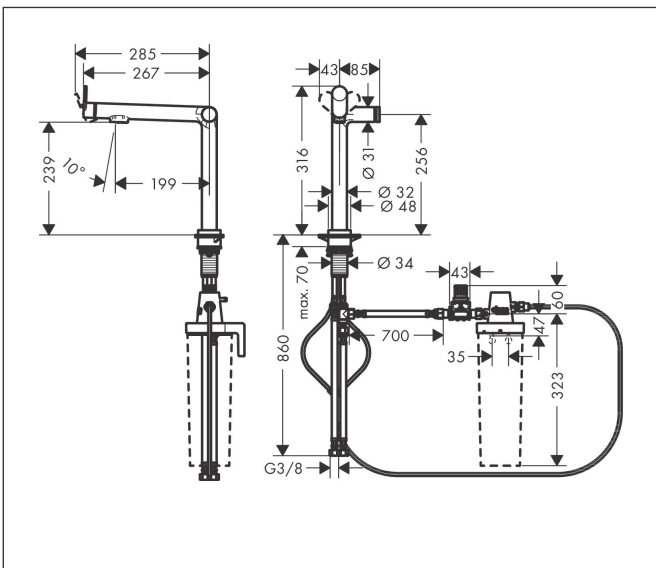

Merk hansgrohe
 Artikelnaam **Aqittura M91** filtersysteem 240, 1jet
 Art.nr. 76804800
 Oppervlakte rvs look
 Netto prijs 750,76 EUR

Product foto

Kenmerken

- bestaat uit: ééngreeps keukenkraan, filterkop
- draaibereik 60° of 110°, instelbaar in 2 standen
- laminaire straal
- maximale doorstroomhoeveelheid bij 3 bar: 7 l/min
- keramisch kardoes
- eenvoudige montage dankzij de G 3/8 flexibele aansluitlangen
- boren van een kraangat Ø 35 vereist
- gescheiden watertoevoer voor gefilterd en ongefilterd water
- gefilterd plat drinkwater via de Select-knop
- Filteraansluiting: G 3/8 ingang en uitgang
- maximale hoeveelheid (gefilterd water): 1,6 l/min

Maat tekeningen

Technologie

Straalsoorten

Certificaat

Merk hansgrohe
 Artikelnaam **Aqittura M91** filtersysteem 240, 1jet
 Art.nr. 76804800
 Oppervlakte rvs look
 Netto prijs 750,76 EUR

Stroomschema

Merk	hansgrohe
Artikelnaam	Aqittura M91 filtersysteem 240, 1jet
Art.nr.	76804800
Oppervlakte	rvs look
Netto prijs	750,76 EUR