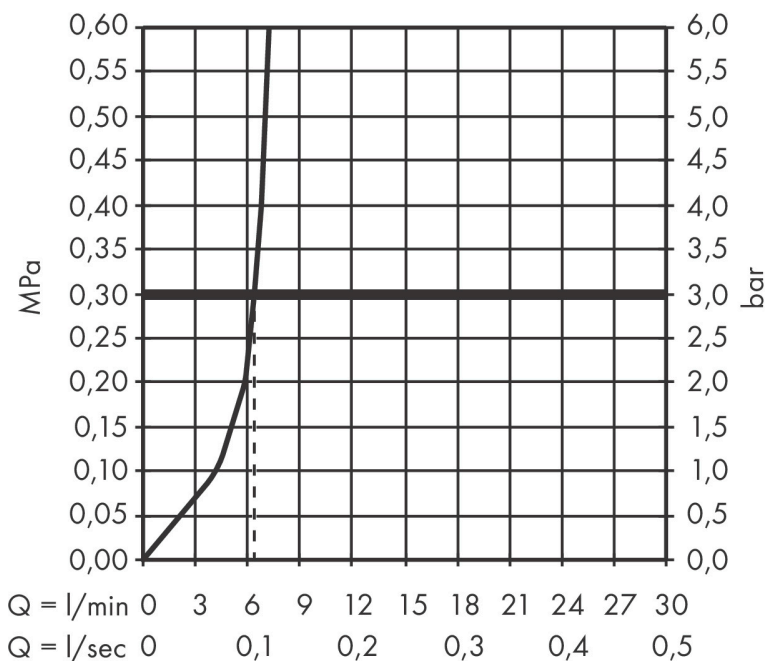

Merk hansgrohe
 Artikelnaam **Aqittura M91** filtersysteem 240, 1jet
 Art.nr. 76804800
 Oppervlakte rvs look
 Netto prijs 750,76 EUR

Product foto

Kenmerken

- bestaat uit: ééngreeps keukenkraan, filterkop
- draaibereik 60° of 110°, instelbaar in 2 standen
- laminaire straal
- maximale doorstroomhoeveelheid bij 3 bar: 7 l/min
- keramisch kardoes
- eenvoudige montage dankzij de G 3/8 flexibele aansluitlangen
- boren van een kraangat Ø 35 vereist
- gescheiden watertoevoer voor gefilterd en ongefilterd water
- gefilterd plat drinkwater via de Select-knop
- Filteraansluiting: G 3/8 ingang en uitgang
- maximale hoeveelheid (gefilterd water): 1,6 l/min

Maat tekeningen

Technologie

Straalsoorten

Certificaat

Merk hansgrohe
 Artikelnaam **Aqittura M91** filtersysteem 240, 1jet
 Art.nr. 76804800
 Oppervlakte rvs look
 Netto prijs 750,76 EUR

Stroomschema

Merk	hansgrohe
Artikelnaam	Aqittura M91 filtersysteem 240, 1jet
Art.nr.	76804800
Oppervlakte	rvs look
Netto prijs	750,76 EUR