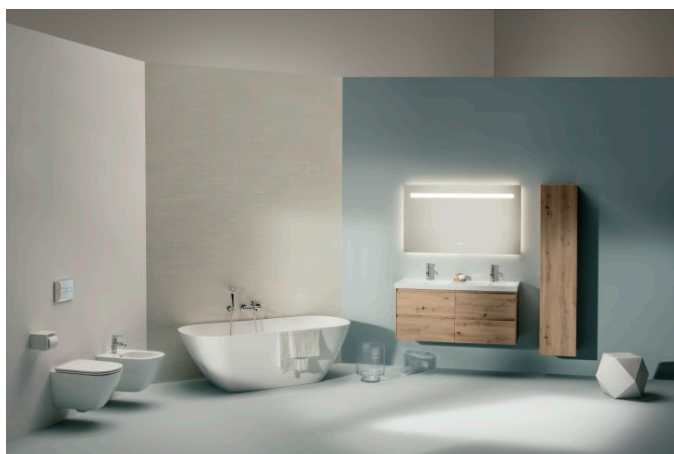

## Lavabo double

## OPTIONS

104 - avec 1 trou pour la robinetterie

Capacité de la cuve (L) : 5,3

Largeur de la cuve (mm) : 315

Lavabo double

Longueur de la cuve (mm) : 510

Matériau : Porcelaine

Nombre de points de fixation : 4

**H3110810041201**

Mitigeur de lavabo, saillie 135 mm, goulot fixe, avec vidage, chromé

**H3110810041241**

Meuble sous lavabo, 4 tiroirs, pour lavabo H814081

**H403574112...1**

## LUA

Un langage conceptuel réduit à l'essentiel. Des formes géométriques épurées réunies dans une forme cohérente. Il en résulte une gamme de produits polyvalents pour la salle de bains qui se prête aussi bien à l'architecture privée que publique. Avec LUAS, Toan Nguyen est parvenu à créer un produit de plus qui unifie à long terme la culture de la salle de bains élégante. La collection de robinetterie conçue avec la même exigence, les baignoires aux formes parfaites et la vaste gamme de meubles LANI complètent LUA afin de constituer une véritable solution globale de salle de bains.