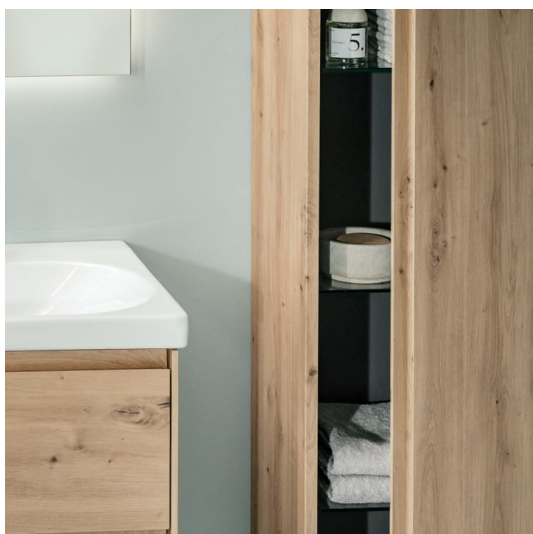

## OPTIONS

104 - avec 1 trou pour la robinetterie

Capacité de la cuve (L) : 5,3

Largeur de la cuve (mm) : 315

Lavabo double

Longueur de la cuve (mm) : 510

Matériau : Porcelaine

Nombre de points de fixation : 4

**H3110810041201**

Mitigeur de lavabo, saillie 135 mm, goulot fixe, avec vidage, chromé

**H3110810041241**

Meuble sous lavabo, 4 tiroirs, pour lavabo H814081

**H403574112...1**

## LUA

Un langage conceptuel réduit à l'essentiel. Des formes géométriques épurées réunies dans une forme cohérente. Il en résulte une gamme de produits polyvalents pour la salle de bains qui se prête aussi bien à l'architecture privée que publique. Avec LUAS, Toan Nguyen est parvenu à créer un produit de plus qui unifie à long terme la culture de la salle de bains élégante. La collection de robinetterie conçue avec la même exigence, les baignoires aux formes parfaites et la vaste gamme de meubles LANI complètent LUA afin de constituer une véritable solution globale de salle de bains.