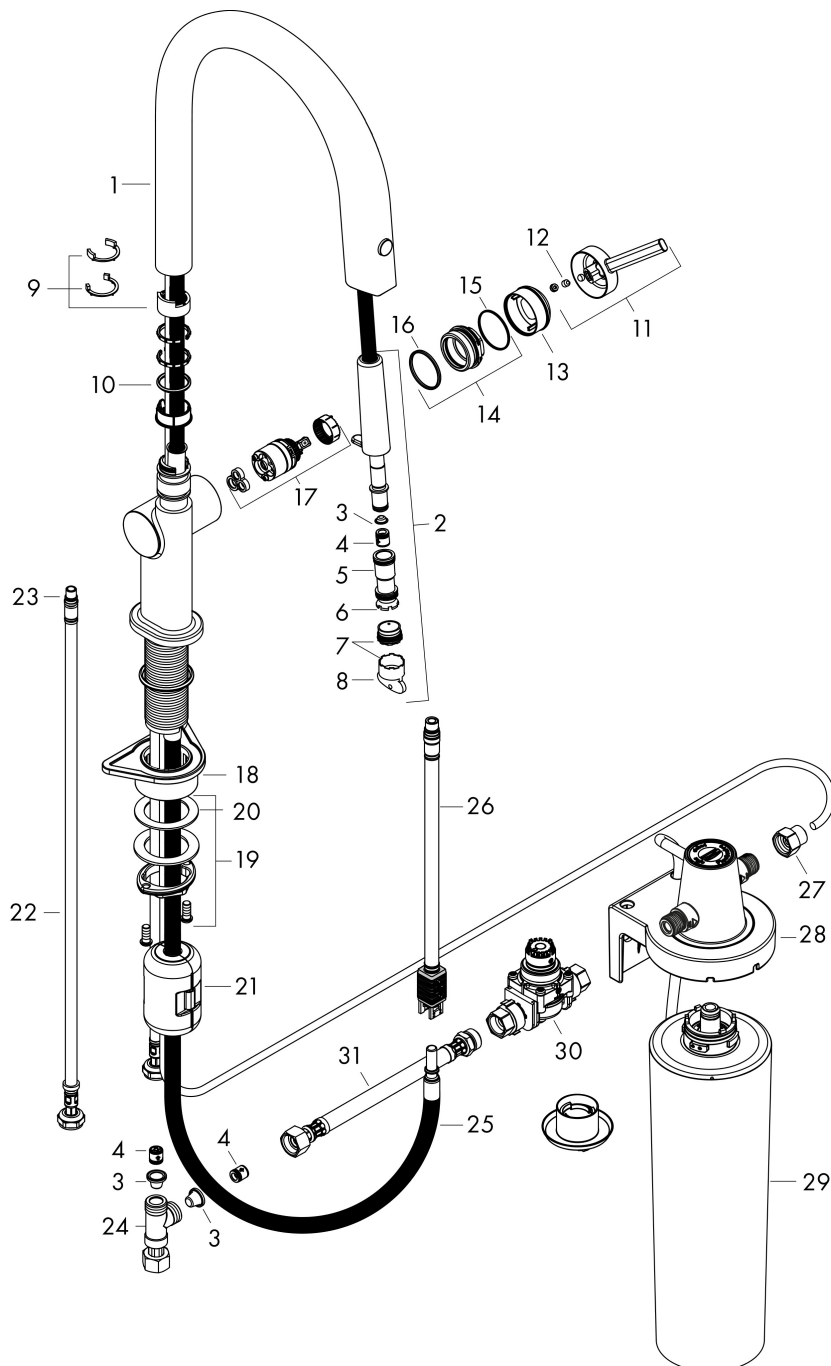

Merk **hansgrohe**
 Artikelnaam **Aqittura M91** keukenkraan 210, uittrekbare uitloop, 1 jet
 Art.nr. 76803800
 Oppervlakte rvs look
 Netto prijs 675,71 EUR

Product foto

Kenmerken

- bestaat uit: ééngreeps keukenkraan, filterkop
- draaibereik 60°, 110° of 150°, instelbaar in 3 standen
- laminaire straal
- maximale doorstroomhoeveelheid bij 3 bar: 6,5 l/min
- keramisch kardoos
- eenvoudige montage dankzij de G 3/8 flexibele aansluitslangen
- verlengstuk lengte tot 50 cm
- boren van een kraangat Ø 35 vereist
- gescheiden watertoevoer voor gefilterd en ongefilderd water
- gefilterd plat drinkwater via de drukknop op de uitloop
- Filteraansluiting: G 3/8 ingang en uitgang
- maximale hoeveelheid (gefilterd water): 1,8 l/min

Maat tekeningen

Technologie

Straalsoorten

Certificaat

Merk hansgrohe
 Artikelnaam **Aqittura M91** keukenkraan 210, uittrekbare uitloop, 1 jet
 Art.nr. 76803800
 Oppervlakte rvs look
 Netto prijs 675,71 EUR

Explosietekening voor bouwjaar: >06/22

Merk	hansgrohe
Artikelnaam	Aqittura M91 keukenkraan 210, uittrekbare uitloop, 1 jet
Art.nr.	76803800
Oppervlakte	rvs look
Netto prijs	675,71 EUR

Onderdelen voor bouwjaar: >06/22