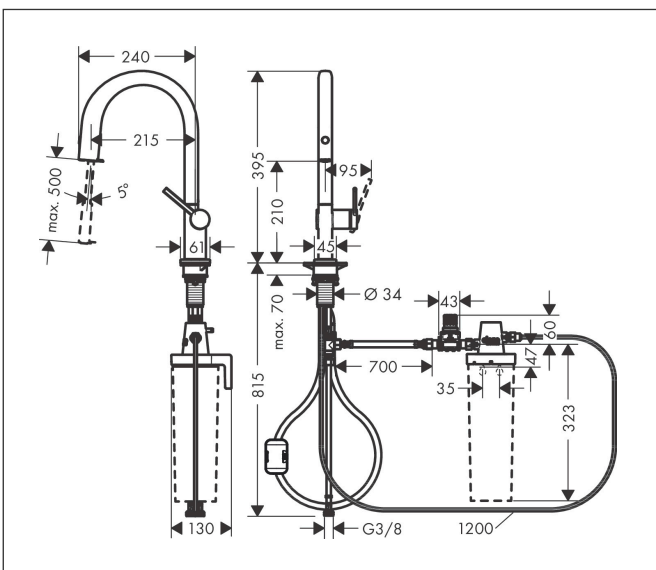

Merk **hansgrohe**
 Artikelnaam **Aqittura M91** keukenkraan 210, uittrekbare uitloop, 1 jet
 Art.nr. 76803800
 Oppervlakte rvs look
 Netto prijs 675,71 EUR

Product foto

Kenmerken

- bestaat uit: ééngreeps keukenkraan, filterkop
- draaibereik 60°, 110° of 150°, instelbaar in 3 standen
- laminaire straal
- maximale doorstroomhoeveelheid bij 3 bar: 6,5 l/min
- keramisch kardoos
- eenvoudige montage dankzij de G 3/8 flexibele aansluitslangen
- verlengstuk lengte tot 50 cm
- boren van een kraangat Ø 35 vereist
- gescheiden watertoevoer voor gefilterd en ongefilderd water
- gefilterd plat drinkwater via de drukknop op de uitloop
- Filteraansluiting: G 3/8 ingang en uitgang
- maximale hoeveelheid (gefilterd water): 1,8 l/min

Maat tekeningen

Technologie

Straalsoorten

Certificaat

Merk hansgrohe
 Artikelnaam **Aqittura M91** keukenkraan 210, uittrekbare uitloop, 1 jet
 Art.nr. 76803800
 Oppervlakte rvs look
 Netto prijs 675,71 EUR

Explosietekening voor bouwjaar: >06/22

Merk	hansgrohe
Artikelnaam	Aqittura M91 keukenkraan 210, uittrekbare uitloop, 1 jet
Art.nr.	76803800
Oppervlakte	rvs look
Netto prijs	675,71 EUR

Onderdelen voor bouwjaar: >06/22