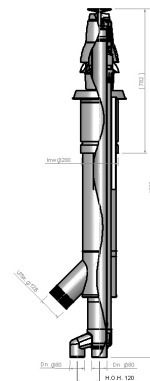

## Algemene informatie

Burgerhout Skyline 3000 Combi PP met broekstuk 80-80-125 Zwart

## Specificaties

Artikelnummer	400452919
Materiaal luchttoevoerdeel	[ProductRecord.ItemMaterialAirDuct/]
Kwaliteitsklasse luchttoevoerdeel	EN10346: DX52D
Wanddikte luchttoevoerbuis (mm)	0,4
Materiaal afdichtring luchttoevoerdeel	[ProductRecord.ItemMaterialSealAirDuct/ ]
Kleur	Zwart
Netto gewicht (kg)	5,84

## Afmetingen

Diameter luchttoevoerdeel nom (mm)	80
Buitenmaten (l x b x h mm)	125 x 0 x 0

## Technische specificaties

ζA Luchttoevoerdeel	5,5
Thermische weerst. luchttoevoerdeel (m <sup>2</sup> K/W)	
Ruwheidswaarde luchttoevoerdeel (m)	
Equivalentte lengte (m)	0
Overige specificaties	