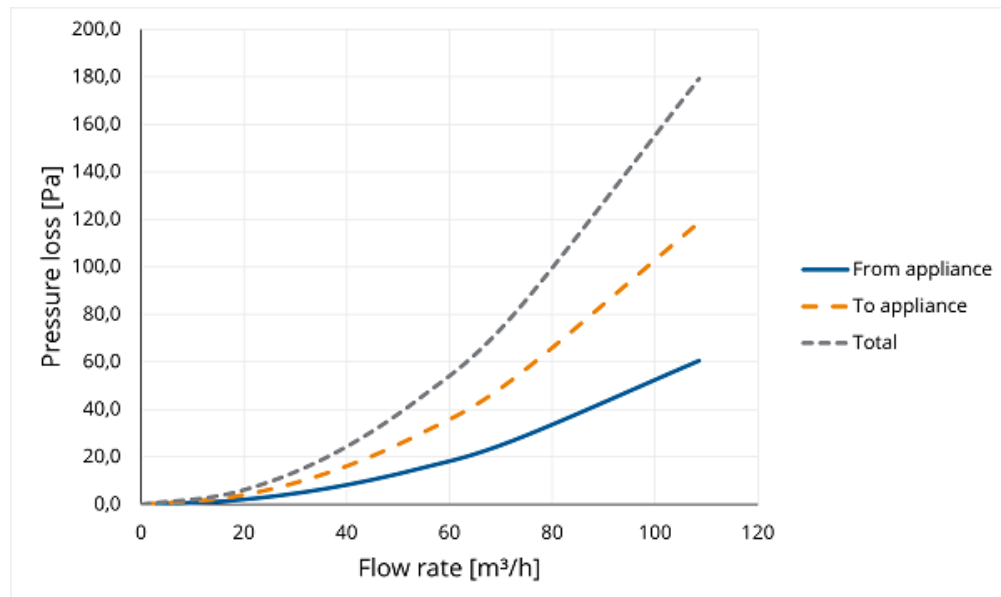

## Technische specificaties

ζA Luchttoevoerdeel	5,5
Thermische weerst. luchttoevoerdeel (m <sup>2</sup> K/W)	
Ruwheidswaarde luchttoevoerdeel (m)	
Equivalentte lengte (m)	0
Overige specificaties	

## Grafiek

Drukverlies versus stroomsnelheid