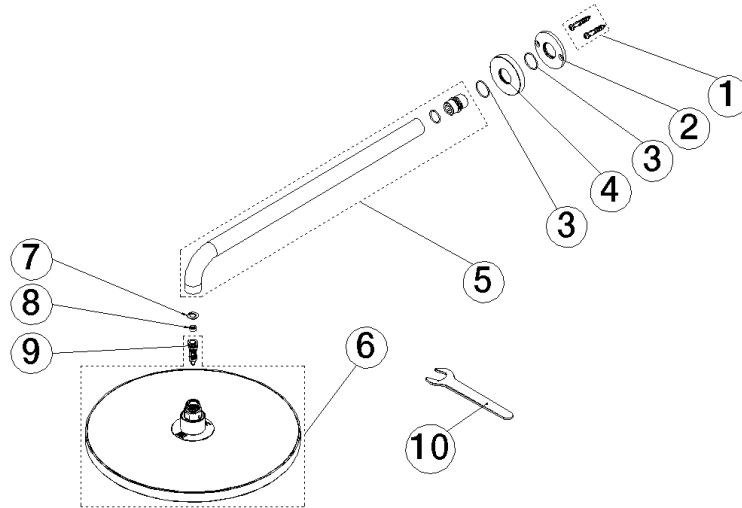

SERIENSPEZIFISCH Regenbrause mit Wandanbindung 300 mm - Chrom gebürstet

SERIENSPEZIFISC
,,

28 675 970 Produktversion ab 01.04.2025

- Regenbrause Ø 300 mm
- Material Regenbrause: Kunststoff
- PURE RAIN, Durchfluss max. 14 l/min (bei 3 Bar)
- Funktion ab: 10 l/min
- mit Leerlauf-Funktion
- mit Antikalk-System

Technische Daten:

- Ausladung 450 mm
- Rosette Ø 60 mm
- Anschluss 1/2"

Hinweise:

	Chrom gebürstet	28 675 970-93
	Chrom	28 675 970-00
	Dark Chrome	28 675 970-19
	Light Gold (PVD)	28 675 970-26
	Light Gold gebürstet (PVD)	28 675 970-27
	Schwarz matt	28 675 970-33
	Gold gebürstet (PVD)	28 675 970-37
	Bronze gebürstet (PVD)	28 675 970-42
	Dark Platinum gebürstet	28 675 970-99

Empfohlenes Zubehör

UP-Wandwinkel -

35 085 970 90

- Min. Einbautiefe 90 mm
- Max. Einbautiefe 163 mm

28 675 970 Produktversion ab 01.04.2025
mm [inches]

Durchflussdiagramm

Ersatzteilstückliste

Nr.	Artikelnummer	Benennung	Verbaumenge	Lieferzeit
5	90 11 03 070 00-93	Rohr 462 x 61 x 24 mm - Chrom gebürstet	1,00	20
10	90 30 09 069 00 90	Montageschlüssel -	1,00	2
2	09 17 20 120 90	Anschluss Ø 56,50 x 5 mm -	1,00	2
3	09 14 10 150 90	O-Ring 23 x 1,5 mm -	2,00	2
7	09 16 01 014 90	Ring Sicherungsring Ø 15 x 1 mm -	1,00	2
1	04 30 31 032 00 90	Befestigungssatz Schraube 4 x 35 mm -	1,00	2
6	90 12 05 101 00-93	Regenbrause rund Ø 300 mm - Chrom gebürstet	1,00	20
4	09 27 97 015-93	Rosette DB Logo Ø 60 x 9 mm - Chrom gebürstet	1,00	20
9	04 18 40 276 00 90	Rohrbelüfter ohne Durchflussbegrenzer Ø 14 x 37,5 mm, ohne Begrenzung -	1,00	2
8	09 23 01 101 90	Durchflussbegrenzer pink 14 l/min. -	1,00	2