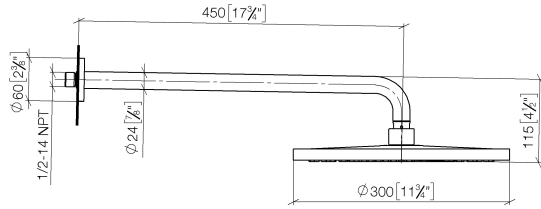

SERIENSPEZIFISCH Regenbrause mit Wandanbindung 300 mm - Chrom gebürstet

SERIENSPEZIFISC
,,

28 675 970 Produktversion ab 01.04.2025

- Regenbrause Ø 300 mm
- Material Regenbrause: Kunststoff
- PURE RAIN, Durchfluss max. 14 l/min (bei 3 Bar)
- Funktion ab: 10 l/min
- mit Leerlauf-Funktion
- mit Antikalk-System

Technische Daten:

- Ausladung 450 mm
- Rosette Ø 60 mm
- Anschluss 1/2"

Hinweise:

	Chrom gebürstet	28 675 970-93
	Chrom	28 675 970-00
	Dark Chrome	28 675 970-19
	Light Gold (PVD)	28 675 970-26
	Light Gold gebürstet (PVD)	28 675 970-27
	Schwarz matt	28 675 970-33
	Gold gebürstet (PVD)	28 675 970-37
	Bronze gebürstet (PVD)	28 675 970-42
	Dark Platinum gebürstet	28 675 970-99

Empfohlenes Zubehör

UP-Wandwinkel -

35 085 970 90

- Min. Einbautiefe 90 mm
- Max. Einbautiefe 163 mm

28 675 970 Produktversion ab 01.04.2025
mm [inches]

Durchflussdiagramm

Ersatzteilstückliste

Nr.	Artikelnummer	Benennung	Verbaumenge	Lieferzeit
5	90 11 03 070 00-93	Rohr 462 x 61 x 24 mm - Chrom gebürstet	1,00	20
10	90 30 09 069 00 90	Montageschlüssel -	1,00	2
2	09 17 20 120 90	Anschluss Ø 56,50 x 5 mm -	1,00	2
3	09 14 10 150 90	O-Ring 23 x 1,5 mm -	2,00	2
7	09 16 01 014 90	Ring Sicherungsring Ø 15 x 1 mm -	1,00	2
1	04 30 31 032 00 90	Befestigungssatz Schraube 4 x 35 mm -	1,00	2
6	90 12 05 101 00-93	Regenbrause rund Ø 300 mm - Chrom gebürstet	1,00	20
4	09 27 97 015-93	Rosette DB Logo Ø 60 x 9 mm - Chrom gebürstet	1,00	20
9	04 18 40 276 00 90	Rohrbelüfter ohne Durchflussbegrenzer Ø 14 x 37,5 mm, ohne Begrenzung -	1,00	2
8	09 23 01 101 90	Durchflussbegrenzer pink 14 l/min. -	1,00	2