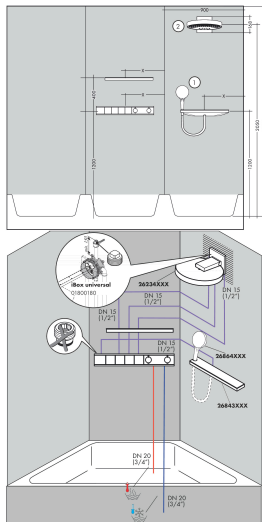

Merk hansgrohe
 Artikelnaam **RainSelect** thermostaat inbouw voor 4 functies
 Art.nr. 15382670
 Oppervlakte mat zwart
 Netto prijs 2.656,84 EUR

Product foto

Kenmerken

- gelijktijdig gebruik van verschillende functies
- Aan-/uitzetten van 4 functies met Select-knop
- afhankelijk van volumestroom en installatie ca. 50% verlaging van de doorstroom en geïntegreerde uitschakelfunctie
- thermostaatkardoes, start-/stopkraan
- maximale doorstroomhoeveelheid bij 1 bar: 7,8 l/min
- maximale doorstroomhoeveelheid bij 3 bar: 38 l/min
- doorstroom per functie: 26 l/min
- doorstroomhoeveelheid door gelijktijdig gebruik van alle functies: 38 l/min
- Veiligheidsblokkering bij 40°C
- temperatuurbegrenzing instelbaar
- aansluiting: inbouwdeel
- Thermostaat wordt geleverd met de volgende knoppen: hand-douche, PowderRain, Waterefall, Rain large

Maat tekeningen

Technologie

Merk hansgrohe
 Artikelnaam **RainSelect** thermostaat inbouw voor 4 functies
 Art.nr. 15382670
 Oppervlakte mat zwart
 Netto prijs 2.656,84 EUR

Benodigde onderdelen

Product foto	Artikelnaam	Art.nr.	Prijs
	hansgrohe inbouwdeel voor 4 functies	15312180	1.111,64

Merk hansgrohe
 Artikelnaam **RainSelect** thermostaat inbouw voor 4 functies
 Art.nr. 15382670
 Oppervlakte mat zwart
 Netto prijs 2.656,84 EUR

Installatievoorbeelden

RainSelect
1537218 / 1538200

i Afmetingen kunnen variëren vanwege keramische toleranties die verband houden met het productieproces.