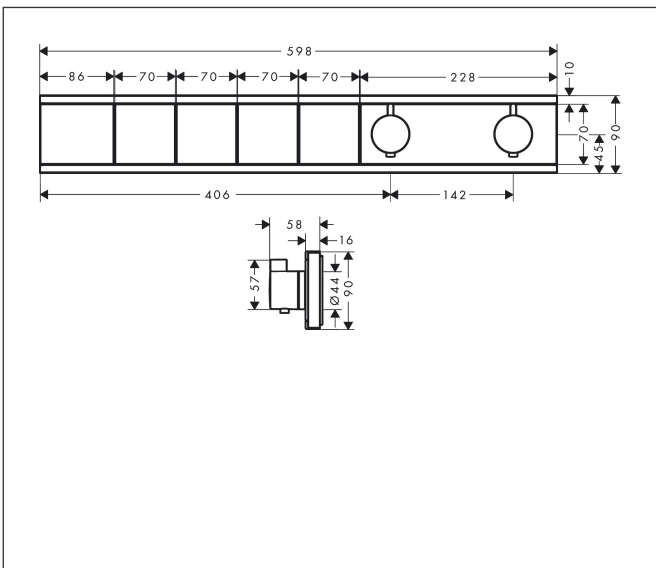

Merk hansgrohe
 Artikelnaam **RainSelect** thermostaat inbouw voor 4 functies
 Art.nr. 15382670
 Oppervlakte mat zwart
 Netto prijs 2.656,84 EUR

Product foto

Kenmerken

- gelijktijdig gebruik van verschillende functies
- Aan-/uitzetten van 4 functies met Select-knop
- afhankelijk van volumestroom en installatie ca. 50% verlaging van de doorstroom en geïntegreerde uitschakelfunctie
- thermostaatkardoes, start-/stopkraan
- maximale doorstroomhoeveelheid bij 1 bar: 7,8 l/min
- maximale doorstroomhoeveelheid bij 3 bar: 38 l/min
- doorstroom per functie: 26 l/min
- doorstroomhoeveelheid door gelijktijdig gebruik van alle functies: 38 l/min
- Veiligheidsblokkering bij 40°C
- temperatuurbegrenzing instelbaar
- aansluiting: inbouwdeel
- Thermostaat wordt geleverd met de volgende knoppen: hand-douche, PowderRain, Waterefall, Rain large

Maat tekeningen

Technologie

Merk hansgrohe
 Artikelnaam **RainSelect** thermostaat inbouw voor 4 functies
 Art.nr. 15382670
 Oppervlakte mat zwart
 Netto prijs 2.656,84 EUR

Benodigde onderdelen

Product foto	Artikelnaam	Art.nr.	Prijs
	hansgrohe inbouwdeel voor 4 functies	15312180	1.111,64

Merk hansgrohe
 Artikelnaam **RainSelect** thermostaat inbouw voor 4 functies
 Art.nr. 15382670
 Oppervlakte mat zwart
 Netto prijs 2.656,84 EUR

Installatievoorbeelden

RainSelect
1537218 / 1538200

i Afmetingen kunnen variëren vanwege keramische toleranties die verband houden met het productieproces.