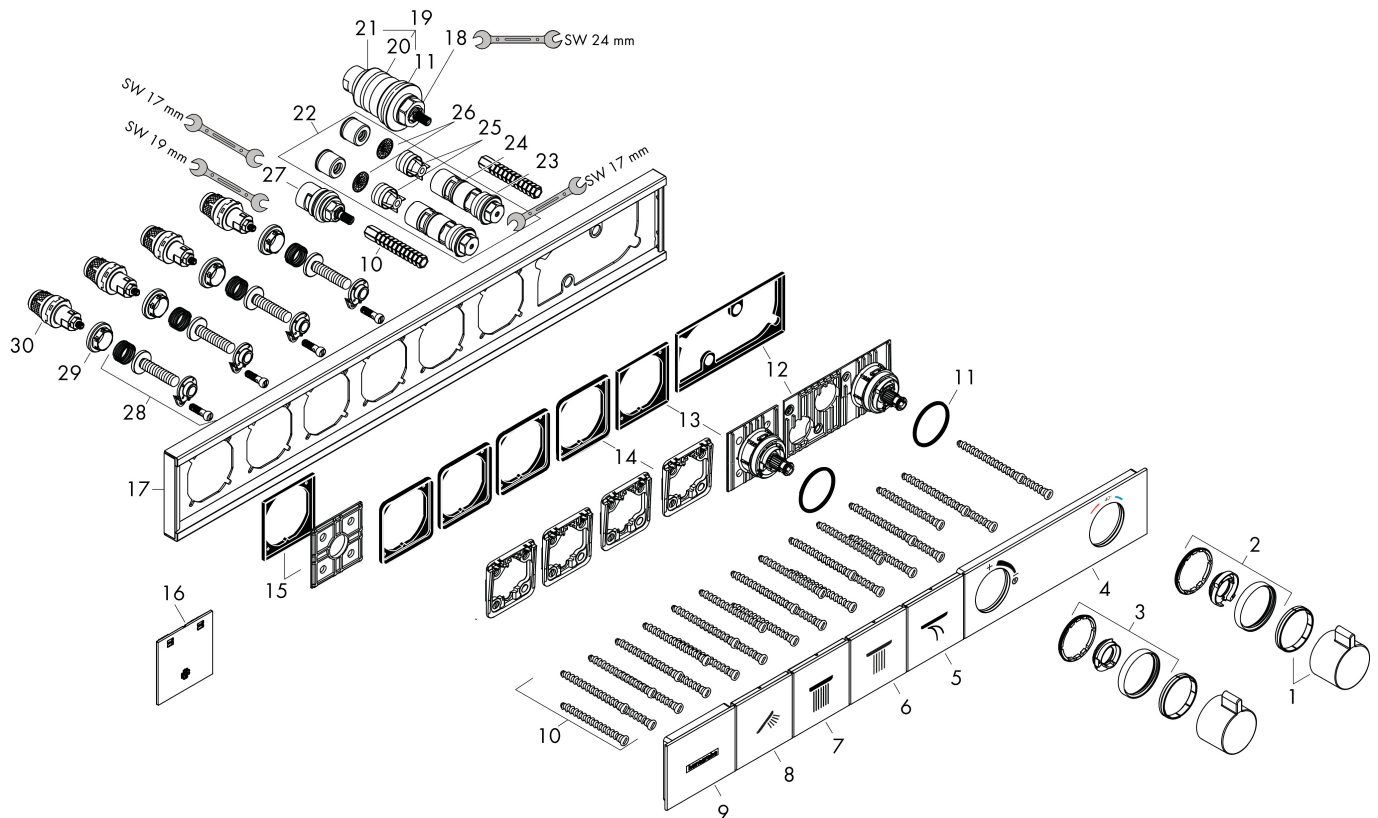

Merk	hansgrohe
Artikelnaam	RainSelect thermostaat inbouw voor 4 functies
Art.nr.	15382670
Oppervlakte	mat zwart
Netto prijs	2.656,84 EUR

Explosietekening voor bouwjaar: >04/20