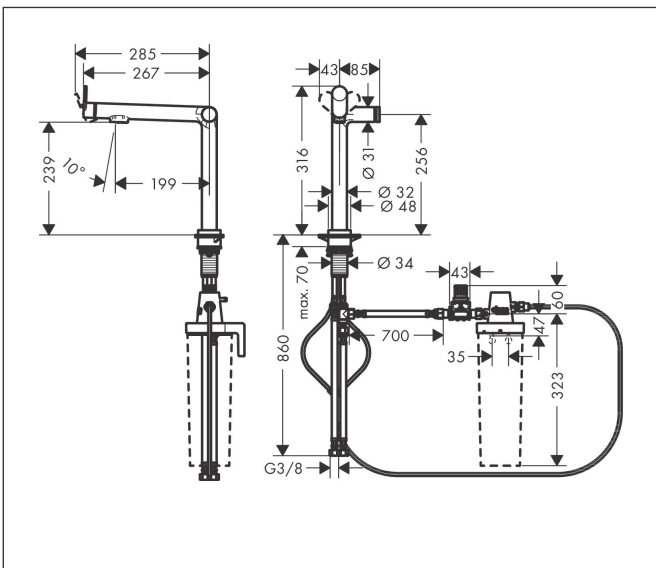

Maat tekeningen

Technologie

Straalsoorten

Certificaat