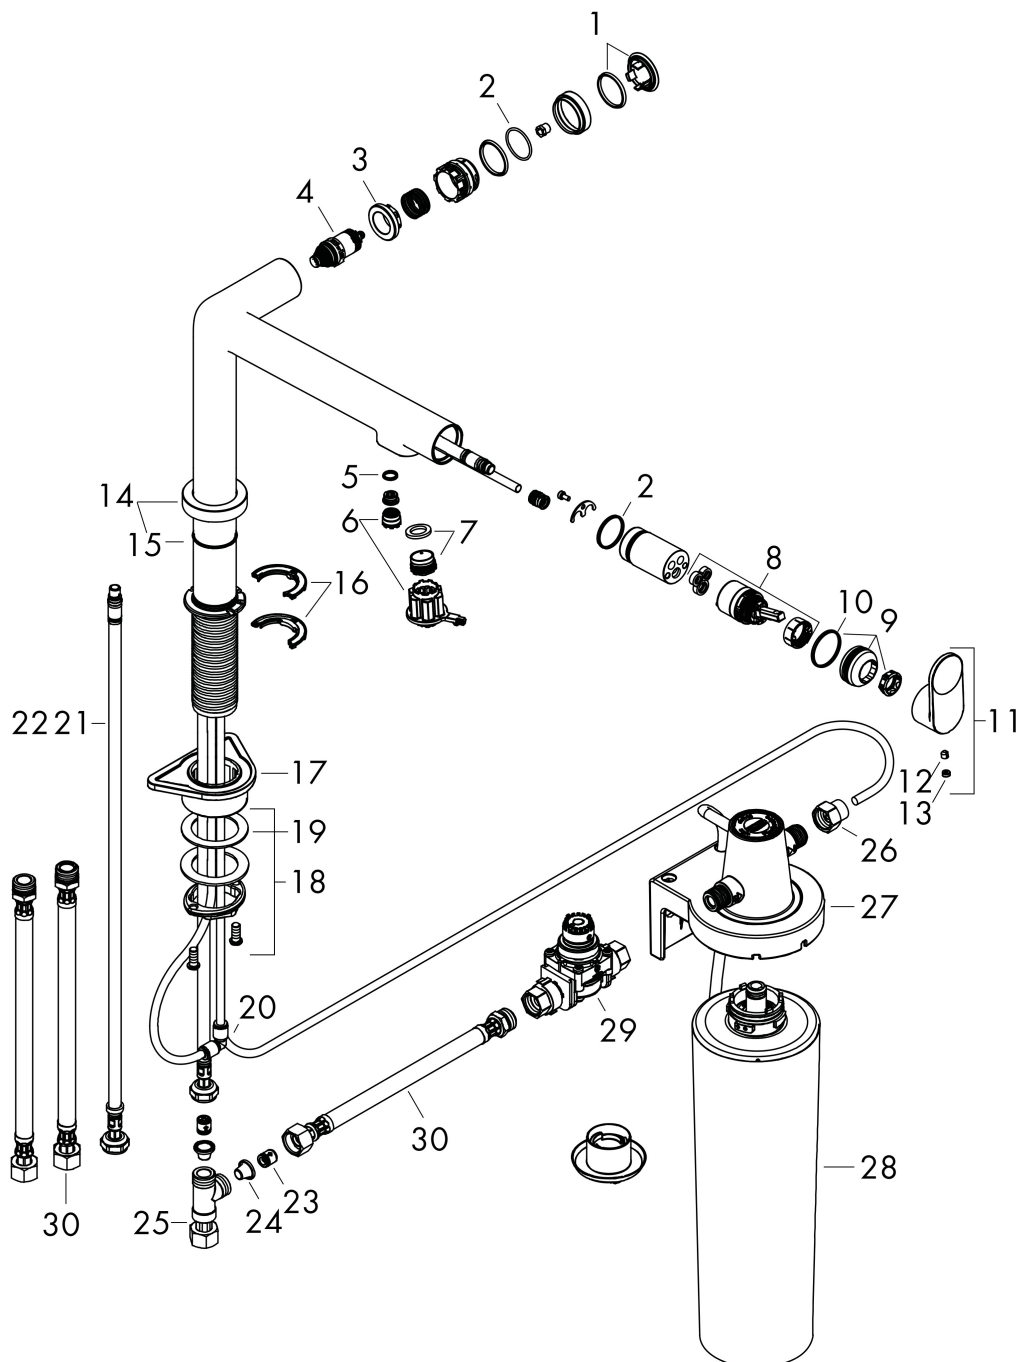

Merk hansgrohe
 Artikelnaam **Aqittura M91** filtersysteem 240, 1jet
 Art.nr. 76804000
 Oppervlakte chroom
 Netto prijs 577,50 EUR

Product foto

Kenmerken

- bestaat uit: ééngreeps keukenkraan, filterkop
- draaibereik 60° of 110°, instelbaar in 2 standen
- laminaire straal
- maximale doorstroomhoeveelheid bij 3 bar: 7 l/min
- keramisch kardoes
- eenvoudige montage dankzij de G 3/8 flexibele aansluitslangen
- boren van een kraangat Ø 35 vereist
- gescheiden watertoevoer voor gefilterd en ongefilterd water
- gefilterd plat drinkwater via de Select-knop
- Filteraansluiting: G 3/8 ingang en uitgang
- maximale hoeveelheid (gefilterd water): 1,6 l/min

Explosietekening voor bouwjaar: >03/22

Merk	hansgrohe
Artikelnaam	Aqittura M91 filtersysteem 240, 1jet
Art.nr.	76804000
Oppervlakte	chrom
Netto prijs	577,50 EUR

Onderdelen voor bouwjaar: >03/22

Pos	Beschrijving	Art.nr.	Prijs
1	deksel	92289000	10,40
2	O-ring 23x1,5	92287000	3,00
3	moer	98368000	10,40
4	bovendeel	98463000	40,60
5	O-ring 8x1,5	98423000	3,00
6	perlator laminar	94699000	20,40
7	perlator laminar M18x1 (7 l/min)	96911000	32,70
8	kardoes compl.	93183000	40,60
9	moer	94703000	40,60
10	O-ring 26x1,5	98390000	3,00
11	greep	94700000	32,70
12	inbusschroef M5x5	98446000	3,00
13	greepstop	93735610	7,70
14	rozet	94704000	40,60
15	O-ring 25x1,5	98146000	4,80
16	aanslagringset (60° / 110°)	94705000	10,40
17	bevestigingsmateriaal	97523000	4,80
18	schachtbevestigingsset compl. (speciaal)	93253000	16,60
19	stelring	97548000	3,00
20	snelkoppeling	94711000	40,60
21	aansluitslang	94267000	32,70
22	O-ring 6,6x1,6	93019000	3,00
23	terugslagklep DW 10	96456000	7,70
24	zeef	98516000	4,80
25	T-stuk	94707000	113,70
26	adapterset	94710000	40,60
27	wandhouder	94709000	113,70
28	Filter met actieve kool en mineralisering (Harmony)	76828000	131,62
29	pressure reducer	94708000	147,60
30	aansluitslang 700 mm G3/8 x G3/8	95896000	52,00