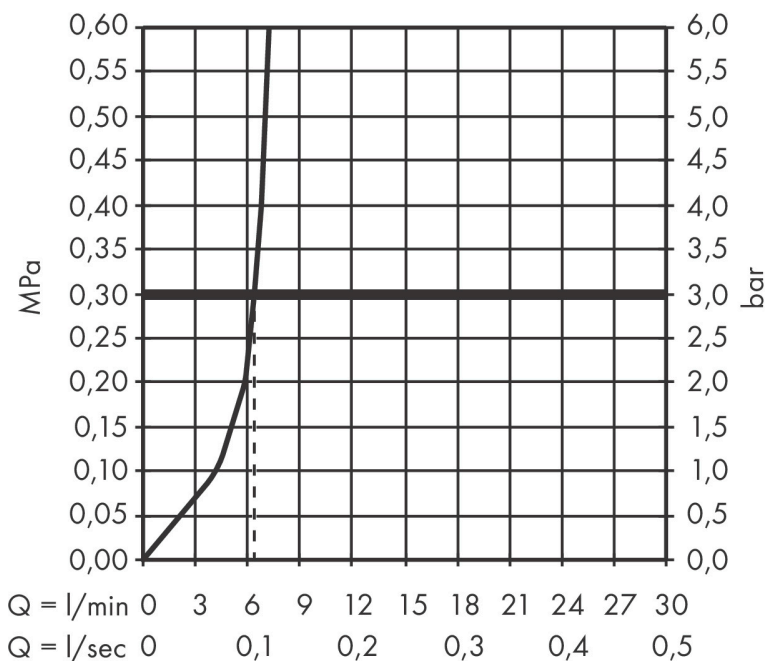

Merk hansgrohe
 Artikelnaam **Aqittura M91** filtersysteem 240, 1jet
 Art.nr. 76804000
 Oppervlakte chroom
 Netto prijs 577,50 EUR

Product foto

Kenmerken

- bestaat uit: ééngreeps keukenkraan, filterkop
- draaibereik 60° of 110°, instelbaar in 2 standen
- laminaire straal
- maximale doorstroomhoeveelheid bij 3 bar: 7 l/min
- keramisch kardoes
- eenvoudige montage dankzij de G 3/8 flexibele aansluitslangen
- boren van een kraangat Ø 35 vereist
- gescheiden watertoevoer voor gefilterd en ongefilterd water
- gefilterd plat drinkwater via de Select-knop
- Filteraansluiting: G 3/8 ingang en uitgang
- maximale hoeveelheid (gefilterd water): 1,6 l/min

Maat tekeningen

Technologie

Straalsoorten

Certificaat

Merk hansgrohe
 Artikelnaam **Aqittura M91** filtersysteem 240, 1jet
 Art.nr. 76804000
 Oppervlakte chroom
 Netto prijs 577,50 EUR

Stroomschema

Merk	hansgrohe
Artikelnaam	Aqittura M91 filtersysteem 240, 1jet
Art.nr.	76804000
Oppervlakte	chrom
Netto prijs	577,50 EUR