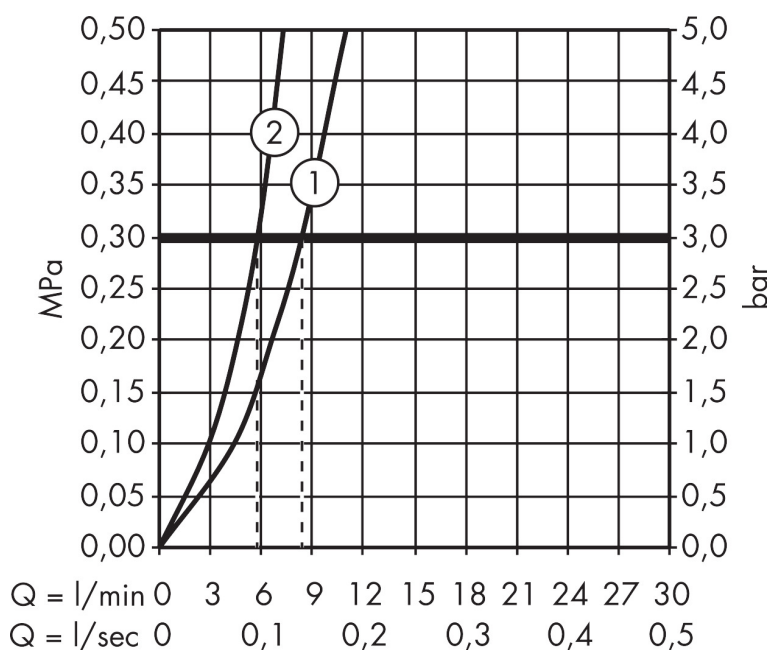

Merk	AXOR
Artikelnaam	AXOR Starck ééngreeps keukenmengkraan 270 met uittrekbare vuistdouche
Art.nr.	10821800
Oppervlakte	rvs look
Netto prijs	987,34 EUR

Product foto

Maat tekeningen

Kenmerken

- draaibereik verstelbaar in 2 stappen tot 110° / 150°
- douchestraal, laminaire straal
- douchestraal kan vastgezet worden, opnieuw normale straal door druk op de knop
- MagFit magnetische douchehouder
- maximale doorstroomhoeveelheid bij 3 bar: 9 l/min
- joystick keramisch kardoos
- eenvoudige montage dankzij de G 3/8 flexibele aansluitslangen
- verlengstuk lengte tot 50 cm

Technologie

Straalsoorten

Merk AXOR
Artikelnaam **AXOR Starck** ééngreeps keukenmengkraan 270 met uittrekbare vuistdouche
Art.nr. 10821800
Oppervlakte rvs look
Netto prijs 987,34 EUR

Stroomschema

Merk AXOR
Artikelnaam **AXOR Starck** ééngreeps keukenmengkraan 270 met uittrekbare vuistdouche
Art.nr. 10821800
Oppervlakte rvs look
Netto prijs 987,34 EUR

Explosietekening voor bouwjaar: >08/13

Merk	AXOR
Artikelnaam	AXOR Starck ééngreeps keukenmengkraan 270 met uittrekbare vuistdouche
Art.nr.	10821800
Oppervlakte	rvs look
Netto prijs	987,34 EUR

Onderdelen voor bouwjaar: >08/13