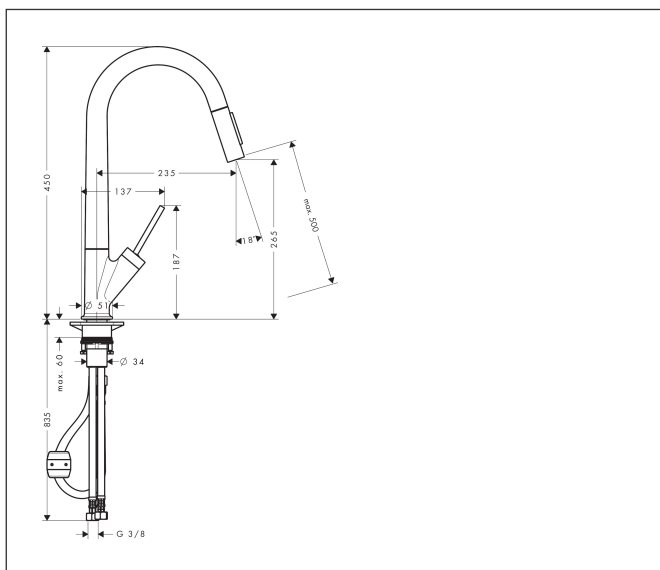

Merk	AXOR
Artikelnaam	AXOR Starck ééngreeps keukenmengkraan 270 met uittrekbare vuistdouche
Art.nr.	10821800
Oppervlakte	rvs look
Netto prijs	987,34 EUR

Product foto

Maat tekeningen

Kenmerken

- draaibereik verstelbaar in 2 stappen tot 110° / 150°
- douchestraal, laminaire straal
- douchestraal kan vastgezet worden, opnieuw normale straal door druk op de knop
- MagFit magnetische douchehouder
- maximale doorstroomhoeveelheid bij 3 bar: 9 l/min
- joystick keramisch kardoos
- eenvoudige montage dankzij de G 3/8 flexibele aansluitslangen
- verlengstuk lengte tot 50 cm

Technologie

Straalsoorten

Merk AXOR
Artikelnaam **AXOR Starck** ééngreeps keukenmengkraan 270 met uittrekbare vuistdouche
Art.nr. 10821800
Oppervlakte rvs look
Netto prijs 987,34 EUR

Stroomschema

Merk AXOR
Artikelnaam **AXOR Starck** ééngreeps keukenmengkraan 270 met uittrekbare vuistdouche
Art.nr. 10821800
Oppervlakte rvs look
Netto prijs 987,34 EUR

Explosietekening voor bouwjaar: >08/13

Merk	AXOR
Artikelnaam	AXOR Starck ééngreeps keukenmengkraan 270 met uittrekbare vuistdouche
Art.nr.	10821800
Oppervlakte	rvs look
Netto prijs	987,34 EUR

Onderdelen voor bouwjaar: >08/13

Pos	Beschrijving	Art.nr.	Prijs
1	uitloop compl.	95907800	491,20
2	moer	92755000	16,60
3	zeef	97735000	3,00
4	vuistdouche	95908800	185,60
5	terugslagklep	96737000	25,70
6	O-ring 18x1,5	98231000	3,00
7	perlator laminar M22x1 (15 l/min)	95909000	40,60
8	O-ring 20x1	98140000	3,00
9	servicesleutel	95910000	7,70
10	dichtingsset	95581000	4,80
11	O-ring 21x2,5	98211000	3,00
12	stelringset	98365000	7,70
13	afdekkap	97155800	52,00
14	greep	95893800	227,60
15	moer	97157000	16,60
16	O-Ring 30x2	98186000	3,00
17	kardoes compl.	96339000	64,30
18	vlakdichting	98749000	4,80
19	bevestigingsmateriaal	97523000	4,80
20	schachtbevestigingsset compl. (Ø 34)	95049000	12,70
21	gewicht	92500000	32,70
22	slang 1,50 m	95507000	64,30
23	aansluitslang 600 mm M10x1	95561000	20,40
24	aansluitslang 900 mm M8x0,75 G3/8	98758000	25,70
25	O-ring 7x1,5	98422000	3,00