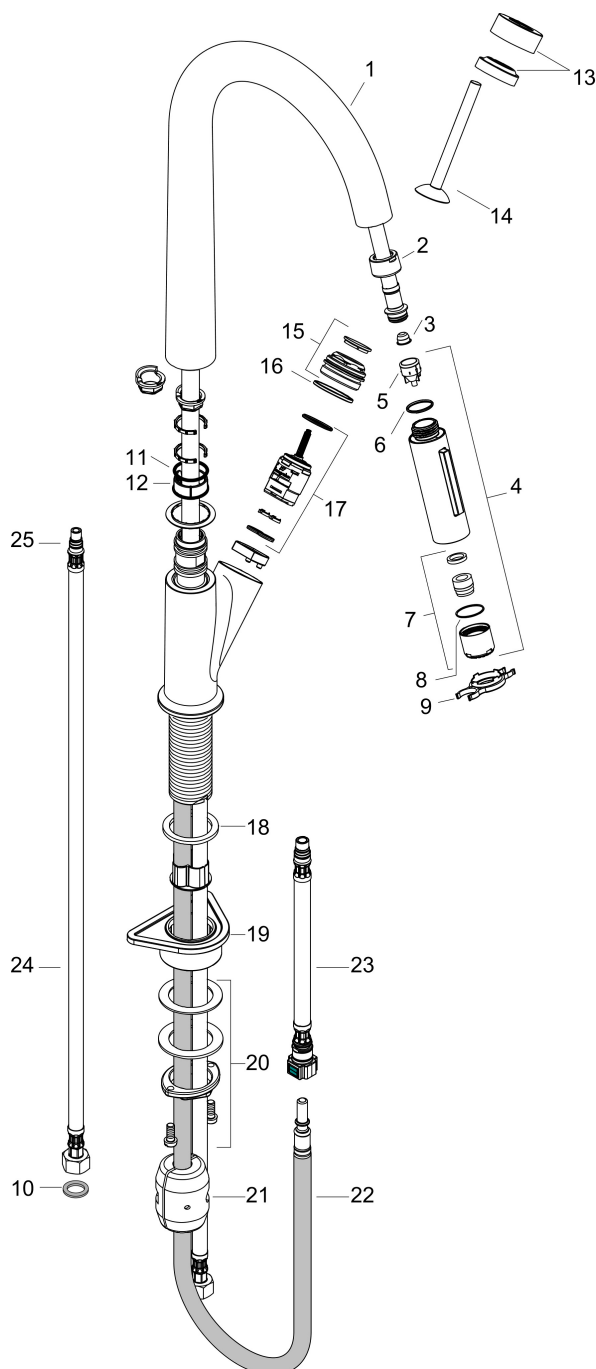

Merk	AXOR
Artikelnaam	AXOR Starck ééngreeps keukenmengkraan 270 met uittrekbare vuistdouche
Art.nr.	10821800
Oppervlakte	rvs look
Netto prijs	987,34 EUR

Product foto

Maat tekeningen

Kenmerken

- draaibereik verstelbaar in 2 stappen tot 110° / 150°
- douchestraal, laminaire straal
- douchestraal kan vastgezet worden, opnieuw normale straal door druk op de knop
- MagFit magnetische douchehouder
- maximale doorstroomhoeveelheid bij 3 bar: 9 l/min
- joystick keramisch kardoos
- eenvoudige montage dankzij de G 3/8 flexibele aansluitslangen
- verlengstuk lengte tot 50 cm

Technologie

Straalsoorten

Merk AXOR
Artikelnaam **AXOR Starck** ééngreeps keukenmengkraan 270 met uittrekbare vuistdouche
Art.nr. 10821800
Oppervlakte rvs look
Netto prijs 987,34 EUR

Stroomschema

Merk AXOR
Artikelnaam **AXOR Starck** ééngreeps keukenmengkraan 270 met uittrekbare vuistdouche
Art.nr. 10821800
Oppervlakte rvs look
Netto prijs 987,34 EUR

Explosietekening voor bouwjaar: >08/13

Merk	AXOR
Artikelnaam	AXOR Starck ééngreeps keukenmengkraan 270 met uittrekbare vuistdouche
Art.nr.	10821800
Oppervlakte	rvs look
Netto prijs	987,34 EUR

Onderdelen voor bouwjaar: >08/13

Pos	Beschrijving	Art.nr.	Prijs
1	uitloop compl.	95907800	491,20
2	moer	92755000	16,60
3	zeef	97735000	3,00
4	vuistdouche	95908800	185,60
5	terugslagklep	96737000	25,70
6	O-ring 18x1,5	98231000	3,00
7	perlator laminar M22x1 (15 l/min)	95909000	40,60
8	O-ring 20x1	98140000	3,00
9	servicesleutel	95910000	7,70
10	dichtingsset	95581000	4,80
11	O-ring 21x2,5	98211000	3,00
12	stelringset	98365000	7,70
13	afdekkap	97155800	52,00
14	greep	95893800	227,60
15	moer	97157000	16,60
16	O-Ring 30x2	98186000	3,00
17	kardoes compl.	96339000	64,30
18	vlakdichting	98749000	4,80
19	bevestigingsmateriaal	97523000	4,80
20	schachtbevestigingsset compl. (Ø 34)	95049000	12,70
21	gewicht	92500000	32,70
22	slang 1,50 m	95507000	64,30
23	aansluitslang 600 mm M10x1	95561000	20,40
24	aansluitslang 900 mm M8x0,75 G3/8	98758000	25,70
25	O-ring 7x1,5	98422000	3,00