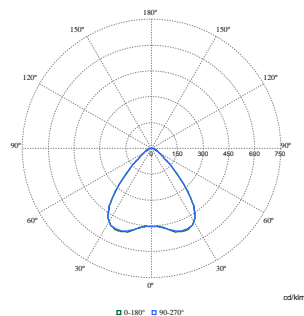

Fotometrische gegevens

Polar Normal (separate) - SM504TI - 910505102211