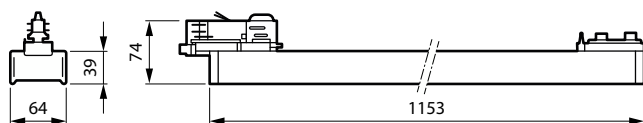

StoreSet Linear

lumenoutput (lm) Aangegeven eenheid *	
35000 (uur) * energiemix (kg CO2 eq / kWh)	

Productgegevens

Productnaam voor bestelling	SM504T 61S/840 DIA-VLC WB BK
Volledige productnaam	SM504T 61S/840 DIA-VLC WB BK
Full EOC	872016901230100
Bestelcode	8720169012301

Materiaalnr. (12NC)	910505102211
Lokale code	8720169012301
Numerator - Aantal per pak	1
EAN/UPC - product/behuizing	8720169012301
Numerator - Dozen per buitendoos	1
EAN/UPC - Case	8720169012301
Code productfamilie	SM504T [STORESET LINEAR]

Maatschets