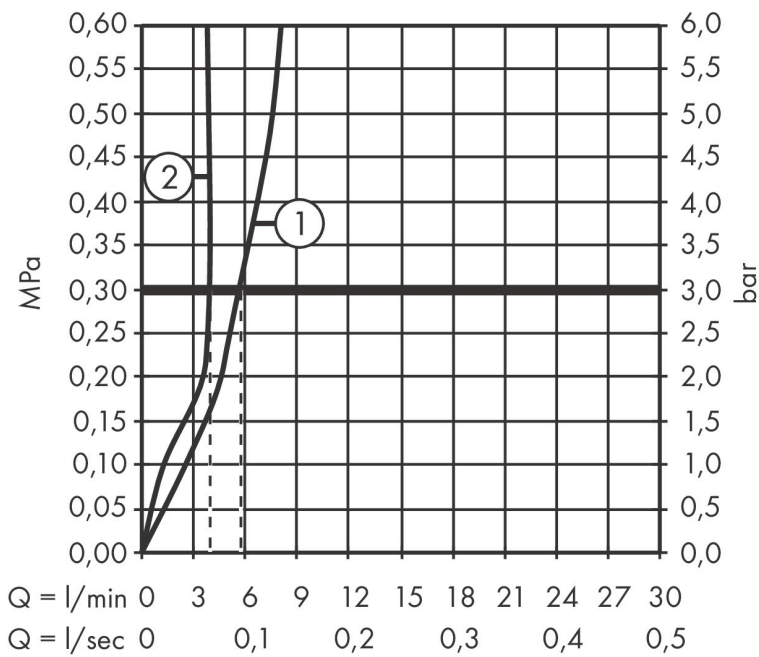

Merk **hansgrohe**
 Artikelnaam **Aquno Select M81** ééngreeps keukenkraan 250, uittrekbare uitloop, 2jet, sBox
 Art.nr. 73830670
 Oppervlakte Mat zwart
 Netto prijs 1.126,79 EUR

Product foto

Kenmerken

- bestaat uit: ééngreeps keukenkraan, slangbox, multifunctionele zeef
- draaibereik 60°, 110° of 150°, instelbaar in 3 standen
- laminaire straal, SatinFlow
- wisselen tussen de SatinFlow en de uittrekbare uitloop met één druk op de knop
- MagFit magnetische douchehouder
- maximale doorstroomhoeveelheid bij 3 bar: 6 l/min
- keramisch kardoos
- eenvoudige montage dankzij de G 3/8 flexibele aansluitslangen
- met sBox voor vrije en soepele geleiding van de slang
- verlengstuk lengte tot 76 cm
- boren van een kraangat Ø 35 vereist
- advies: boor het kraangat maximaal 50 mm vanaf de achterwand van de spoelbak
- EU taxonomie: max 6l/min - draagt substantieel bij aan duurzaamheid

Maat tekeningen

Technologie

Straalsoorten

Merk hansgrohe
 Artikelnaam **Aquno Select M81** ééngreeps keukenkraan 250, uittrekbare uitloop, 2jet, sBox
 Art.nr. 73830670
 Oppervlakte Mat zwart
 Netto prijs 1.126,79 EUR

Stroomschema

Merk	hansgrohe
Artikelnaam	Aquno Select M81 ééngreeps keukenkraan 250, uittrekbare uitloop, 2jet, sBox
Art.nr.	73830670
Oppervlakte	Mat zwart
Netto prijs	1.126,79 EUR

reddot winner 2020
best of the best