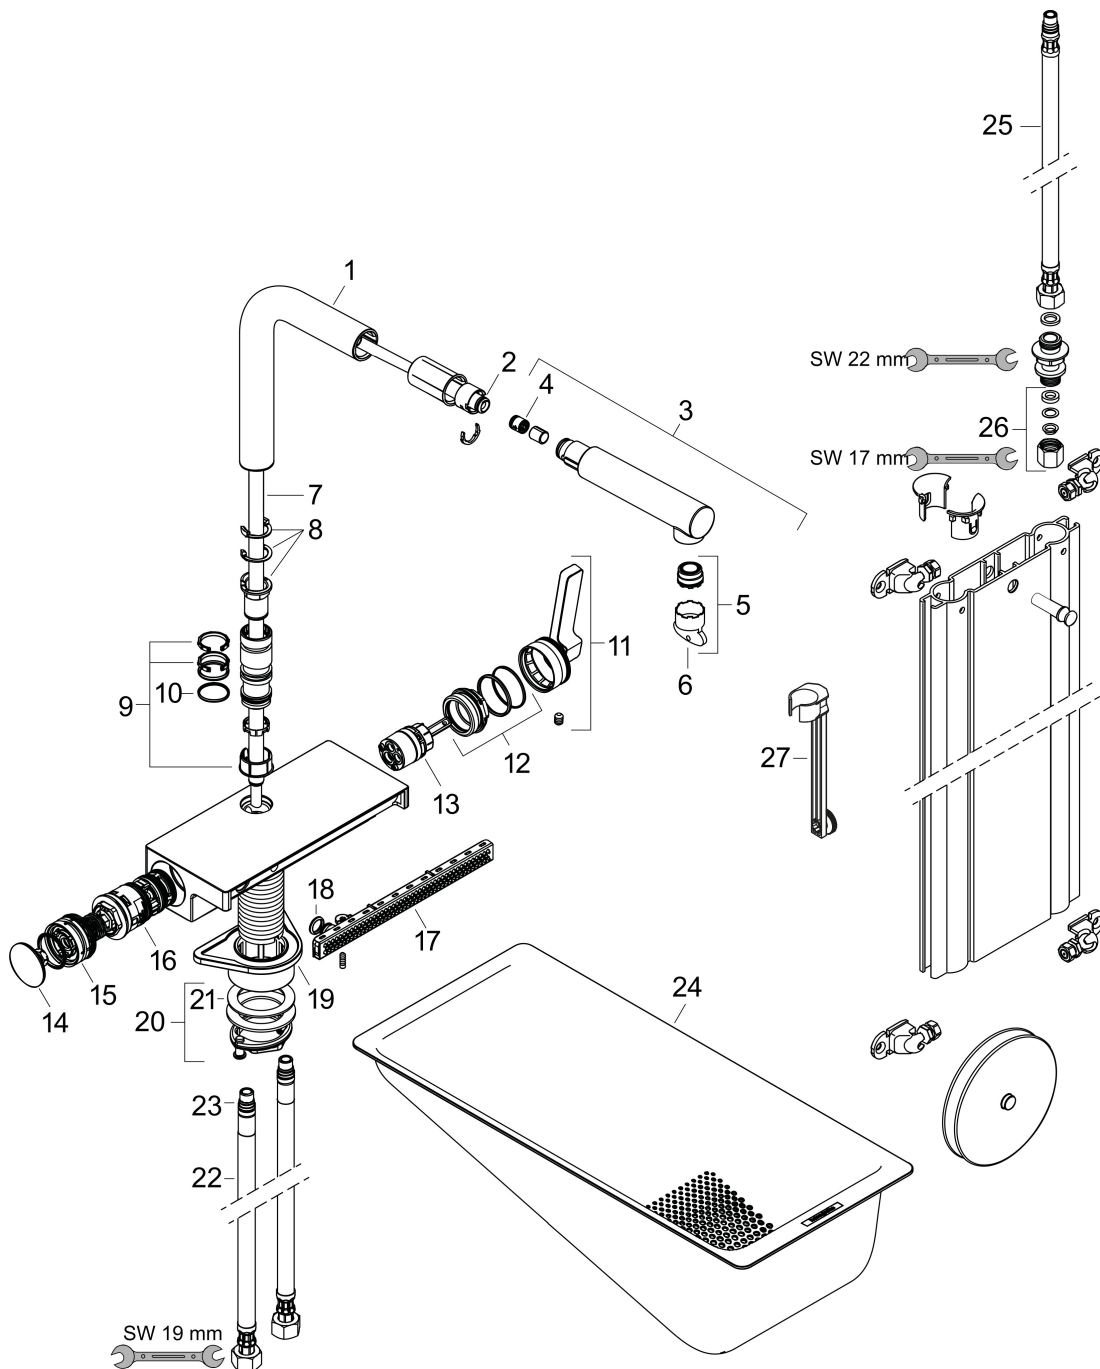

Merk: hansgrohe
Artikelnaam: **Aquno Select M81** ééngreeps keukenkraan 250, uittrekbare uitloop, 2jet, sBox
Art.nr.: 73830670
Oppervlakte: Mat zwart
Netto prijs: 1.126,79 EUR

Explosietekening voor bouwjaar: >12/23

Merk	hansgrohe
Artikelnaam	Aquno Select M81 ééngreeps keukenkraan 250, uittrekbare uitloop, 2jet, sBox
Art.nr.	73830670
Oppervlakte	Mat zwart
Netto prijs	1.126,79 EUR

Onderdelen voor bouwjaar: >12/23

Pos	Beschrijving	Art.nr.	Prijs
1	uitloop compl.	94098670	137,30
2	O-ring 8x2	98112000	3,00
3	vuistdouche	93751670	96,50
4	terugslagklep DW 10	96456000	7,70
5	straalschijf	93748000	20,40
6	servicesleutel	93750000	7,70
7	slang	93815000	91,50
8	aanslagringset (60° / 110° / 150°)	94911000	12,70
9	stelringset	98365000	7,70
10	O-ring 19x2	98426000	3,00
11	greep	93776670	137,30
12	moer	92926000	12,70
13	kardoes compl.	93183000	40,60
14	deksel	93777670	96,50
15	veer met huls	93782000	16,60
16	omstelling compl.	93558000	91,50
17	straalschijf compl.	93781670	221,40
18	O-ring 10x2	98170000	3,00
19	bevestigingsmateriaal	97523000	4,80
20	schachtbevestigingsset compl. (speciaal)	93253000	16,60
21	stelring	97548000	3,00
22	aansluitslang 900 mm M10x1 G3/8	93780000	40,60
23	O-ring 8x1,75	97827000	3,00
24	multifunctioneel vergiet	40963000	28,00
25	aansluitslang 450 mm M10x1 G3/8	96507000	32,70
26	klemverbinding	96099000	7,70
27	verlengset	43333000	26,92