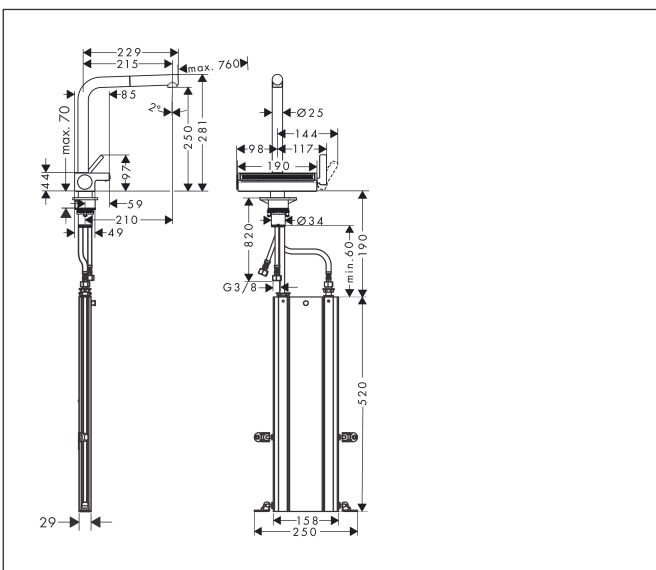

Maat tekeningen