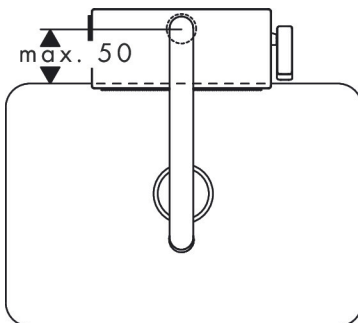

Installatievoorbeelden

i Afmetingen kunnen variëren vanwege keramische toleranties die verband houden met het productieproces.

Merk: hansgrohe
 Artikelnaam: **Aquno Select M81** ééngreeps keukenkraan 250, uittrekbare uitloop, 2jet, sBox
 Art.nr.: 73830670
 Oppervlakte: Mat zwart
 Netto prijs: 1.126,79 EUR