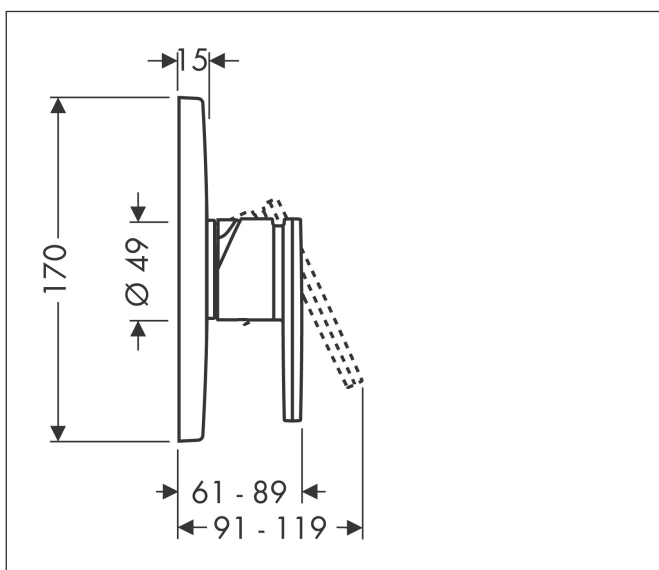

Merk	AXOR
Artikelnaam	AXOR Citterio ééngreeps douchemengkraan afbouwdeel met rechte greep
Art.nr.	39655000
Oppervlakte	chrom
Netto prijs	549,10 EUR

Product foto

Kenmerken

- 1 functie
- maximale doorstroomhoeveelheid bij 3 bar: 29 l/min
- keramisch kardoos
- temperatuurbegrenzing instelbaar
- minimale bedrijfsdruk: 1 bar
- maximale bedrijfsdruk: 10 bar
- aansluiting: inbouwdeel

Maat tekeningen

Certificaat

Merk	AXOR
Artikelnaam	AXOR Citterio ééngreeps douchemengkraan afbouwdeel met rechte greep
Art.nr.	39655000
Oppervlakte	chrom
Netto prijs	549,10 EUR

Benodigde onderdelen

Product foto	Artikelnaam	Art.nr.	Prijs
	AXOR Inbouwdeel	01400180	130,00
	hansgrohe Adapterplaat voor iBox Universal 2	13588000	33,03

Merk AXOR
Artikelnaam **AXOR Citterio** ééngreeps douchemengkraan afbouwdeel met rechte greep
Art.nr. 39655000
Oppervlakte chroom
Netto prijs 549,10 EUR

Stroomschema

Merk	AXOR
Artikelnaam	AXOR Citterio ééngreeps douchemengkraan afbouwdeel met rechte greep
Art.nr.	39655000
Oppervlakte	chrom
Netto prijs	549,10 EUR

Explosietekening voor bouwjaar: >10/19

Merk	AXOR
Artikelnaam	AXOR Citterio ééngreeps douchemengkraan afbouwdeel met rechte greep
Art.nr.	39655000
Oppervlakte	chrom
Netto prijs	549,10 EUR

Onderdelen voor bouwjaar: >10/19