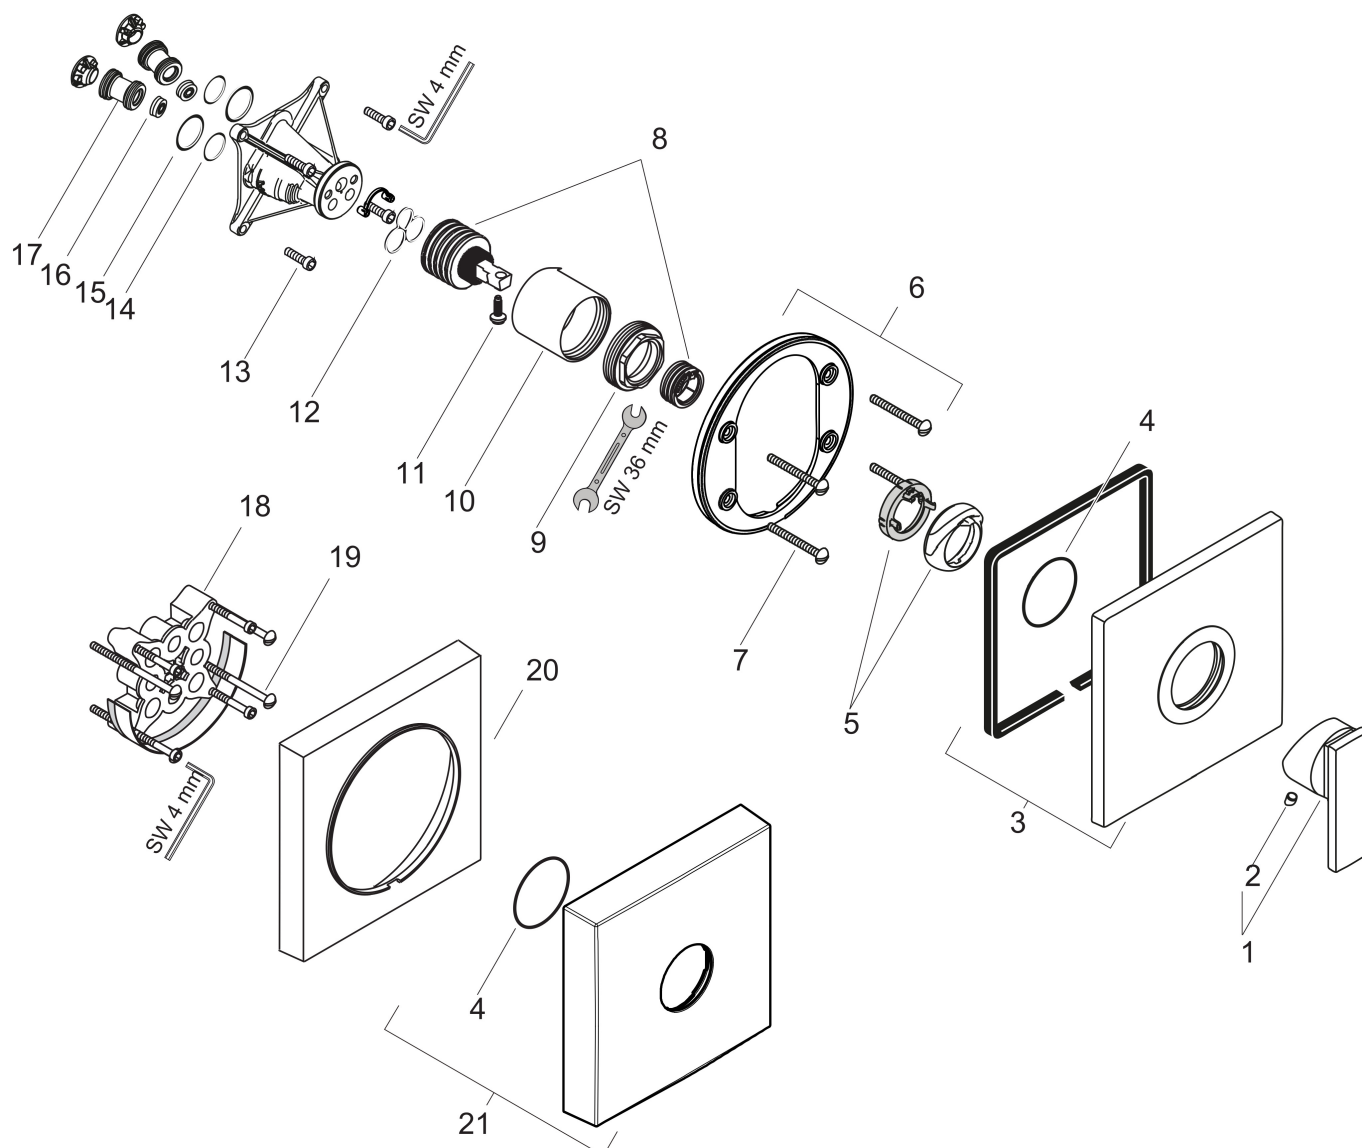

Merk	AXOR
Artikelnaam	AXOR Citterio ééngreeps douchemengkraan afbouwdeel met rechte greep
Art.nr.	39655000
Oppervlakte	chrom
Netto prijs	549,10 EUR

Product foto

Kenmerken

- 1 functie
- maximale doorstroomhoeveelheid bij 3 bar: 29 l/min
- keramisch kardoos
- temperatuurbegrenzing instelbaar
- minimale bedrijfsdruk: 1 bar
- maximale bedrijfsdruk: 10 bar
- aansluiting: inbouwdeel

Maat tekeningen

Certificaat

Merk	AXOR
Artikelnaam	AXOR Citterio ééngreeps douchemengkraan afbouwdeel met rechte greep
Art.nr.	39655000
Oppervlakte	chrom
Netto prijs	549,10 EUR

Benodigde onderdelen

Product foto	Artikelnaam	Art.nr.	Prijs
	AXOR Inbouwdeel	01400180	130,00
	hansgrohe Adapterplaat voor iBox Universal 2	13588000	33,03

Merk AXOR
Artikelnaam **AXOR Citterio** ééngreeps douchemengkraan afbouwdeel met rechte greep
Art.nr. 39655000
Oppervlakte chroom
Netto prijs 549,10 EUR

Stroomschema

Merk	AXOR
Artikelnaam	AXOR Citterio ééngreeps douchemengkraan afbouwdeel met rechte greep
Art.nr.	39655000
Oppervlakte	chrom
Netto prijs	549,10 EUR

Explosietekening voor bouwjaar: >10/19

Merk	AXOR
Artikelnaam	AXOR Citterio ééngreeps douchemengkraan afbouwdeel met rechte greep
Art.nr.	39655000
Oppervlakte	chrom
Netto prijs	549,10 EUR

Onderdelen voor bouwjaar: >10/19