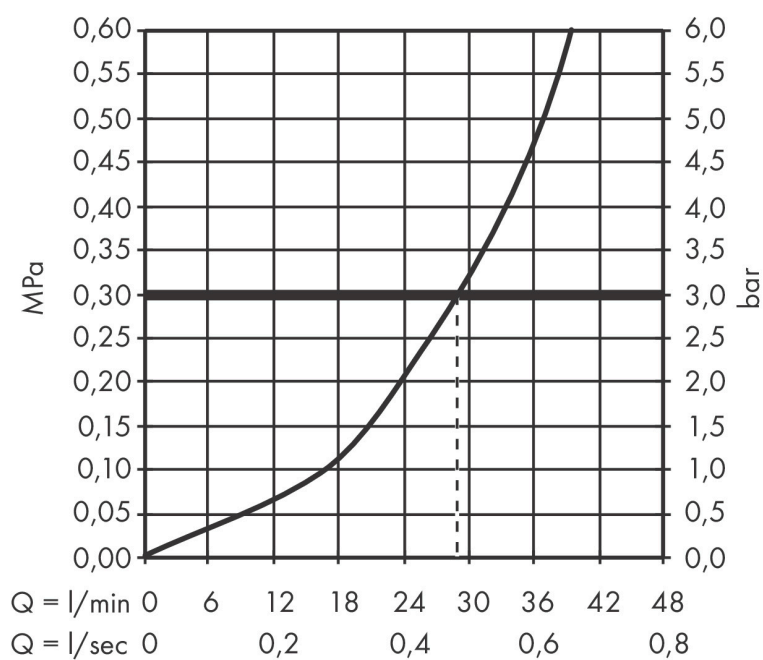

Merk AXOR
Artikelnaam **AXOR Citterio** ééngreeps douchemengkraan afbouwdeel met rechte greep
Art.nr. 39655000
Oppervlakte chroom
Netto prijs 549,10 EUR

Stroomschema