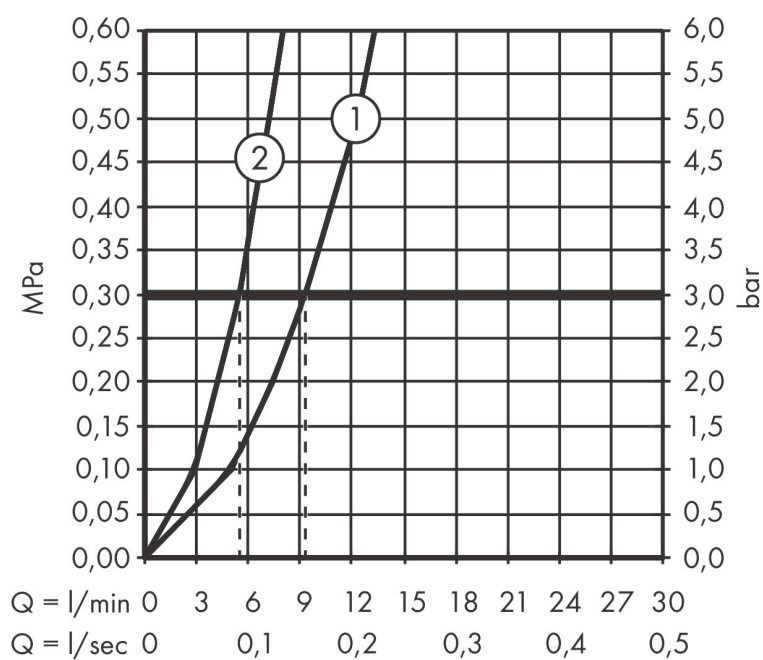

Merk AXOR
Artikelnaam **AXOR Citterio** ééngreeps keukenmengkraan 250 met uittrekbare vuistdouche
Art.nr. 39835800
Oppervlakte rvs look
Netto prijs 1.026,67 EUR

Stroomschema