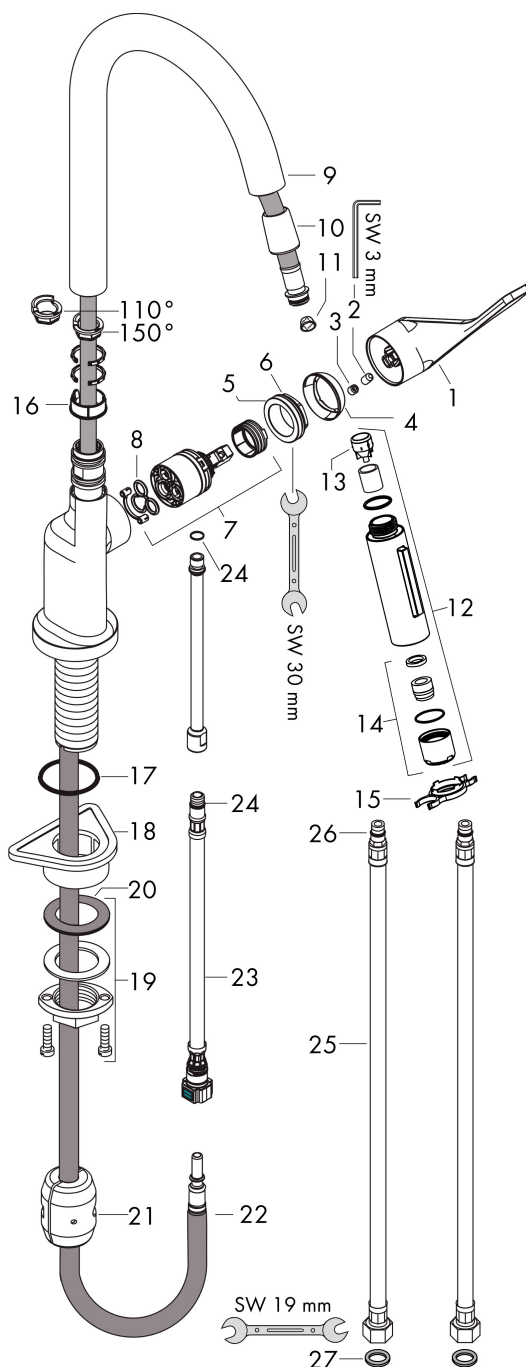

Merk	AXOR
Artikelnaam	AXOR Citterio ééngreeps keukenmengkraan 250 met uittrekbare vuistdouche
Art.nr.	39835800
Oppervlakte	rvs look
Netto prijs	1.026,67 EUR

Product foto

Maat tekeningen

Kenmerken

- draaibereik verstelbaar in 2 stappen tot 110° / 150°
- douchestraal, laminaire straal
- douchestraal kan vastgezet worden, opnieuw normale straal door druk op de knop
- MagFit magnetische douchehouder
- maximale doorstroomhoeveelheid bij 3 bar: 9,2 l/min
- keramisch kardoes
- eenvoudige montage dankzij de G 3/8 flexibele aansluitslangen
- verlengstuk lengte tot 50 cm

Merk	AXOR
Artikelnaam	AXOR Citterio ééngreeps keukenmengkraan 250 met uittrekbare vuistdouche
Art.nr.	39835800
Oppervlakte	rvs look
Netto prijs	1.026,67 EUR

Explosietekening voor bouwjaar: >02/12

Merk	AXOR
Artikelnaam	AXOR Citterio ééngreeps keukenmengkraan 250 met uittrekbare vuistdouche
Art.nr.	39835800
Oppervlakte	rvs look
Netto prijs	1.026,67 EUR

Onderdelen voor bouwjaar: >02/12

Pos	Beschrijving	Art.nr.	Prijs
1	greep	39891800	147,60
2	inbusschroef M6x10 DIN 916	96029000	3,00
3	greepstop	96762000	3,00
4	afdekkap	98603800	32,70
5	moer	97209000	12,70
6	O-Ring 32x2	98193000	3,00
7	kardoes compl.	92730000	52,00
8	dichting	95008000	7,70
9	uitloop compl.	95926800	227,60
10	moer	92755000	16,60
11	zeef	97735000	3,00
12	vuistdouche	95908800	185,60
13	terugslagklep	96737000	25,70
14	perlator laminar M22x1 (15 l/min)	95909000	40,60
15	servicesleutel	95910000	7,70
16	stelringset	98365000	7,70
17	O-ring 40x3	92634000	3,00
18	bevestigingsmateriaal	97523000	4,80
19	schachtbevestigingsset compl. (Ø 34)	95049000	12,70
20	stelring	97548000	3,00
21	gewicht	92500000	32,70
22	slang 1,50 m	95507000	64,30
23	aansluitslang 600 mm M10x1	95561000	20,40
24	O-ring 8x1,75	97827000	3,00
25	aansluitslang 900 mm M8x0,75 G3/8	96316000	32,70
26	O-ring 7x1,5	98422000	3,00
27	dichtingsset	95581000	4,80