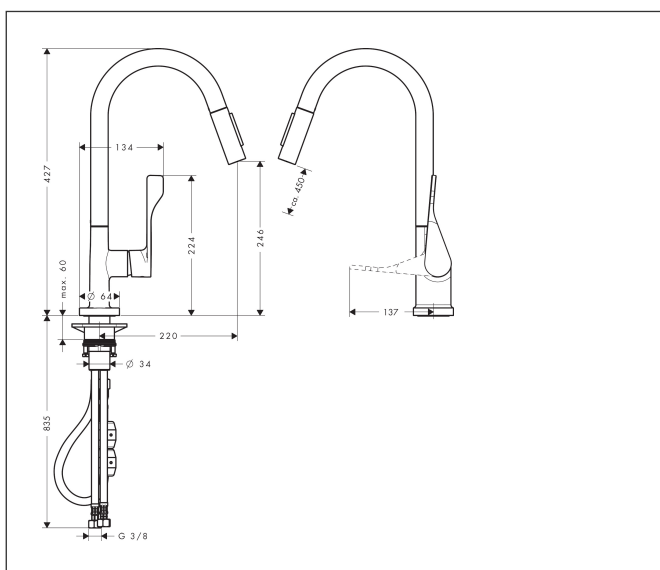

Merk	AXOR
Artikelnaam	AXOR Citterio ééngreeps keukenmengkraan 250 met uittrekbare vuistdouche
Art.nr.	39835800
Oppervlakte	rvs look
Netto prijs	1.026,67 EUR

Product foto

Maat tekeningen

Kenmerken

- draaibereik verstelbaar in 2 stappen tot 110° / 150°
- douchestraal, laminaire straal
- douchestraal kan vastgezet worden, opnieuw normale straal door druk op de knop
- MagFit magnetische douchehouder
- maximale doorstroomhoeveelheid bij 3 bar: 9,2 l/min
- keramisch kardoes
- eenvoudige montage dankzij de G 3/8 flexibele aansluitslangen
- verlengstuk lengte tot 50 cm

Technologie

Straalsoorten

Certificaat

Merk AXOR
 Artikelnaam **AXOR Citterio** ééngreeps keukenmengkraan 250 met uittrekbare vuistdouche
 Art.nr. 39835800
 Oppervlakte rvs look
 Netto prijs 1.026,67 EUR

Stroomschema

Onderdelen voor bouwjaar: >02/12

Pos	Beschrijving	Art.nr.	Prijs
1	greep	39891800	147,60
2	inbusschroef M6x10 DIN 916	96029000	3,00
3	greepstop	96762000	3,00
4	afdekkap	98603800	32,70
5	moer	97209000	12,70
6	O-Ring 32x2	98193000	3,00
7	kardoes compl.	92730000	52,00
8	dichting	95008000	7,70
9	uitloop compl.	95926800	227,60
10	moer	92755000	16,60
11	zeef	97735000	3,00
12	vuistdouche	95908800	185,60
13	terugslagklep	96737000	25,70
14	perlator laminar M22x1 (15 l/min)	95909000	40,60
15	servicesleutel	95910000	7,70
16	stelringset	98365000	7,70
17	O-ring 40x3	92634000	3,00
18	bevestigingsmateriaal	97523000	4,80
19	schachtbevestigingsset compl. (Ø 34)	95049000	12,70
20	stelring	97548000	3,00
21	gewicht	92500000	32,70
22	slang 1,50 m	95507000	64,30
23	aansluitslang 600 mm M10x1	95561000	20,40
24	O-ring 8x1,75	97827000	3,00
25	aansluitslang 900 mm M8x0,75 G3/8	96316000	32,70
26	O-ring 7x1,5	98422000	3,00
27	dichtingsset	95581000	4,80