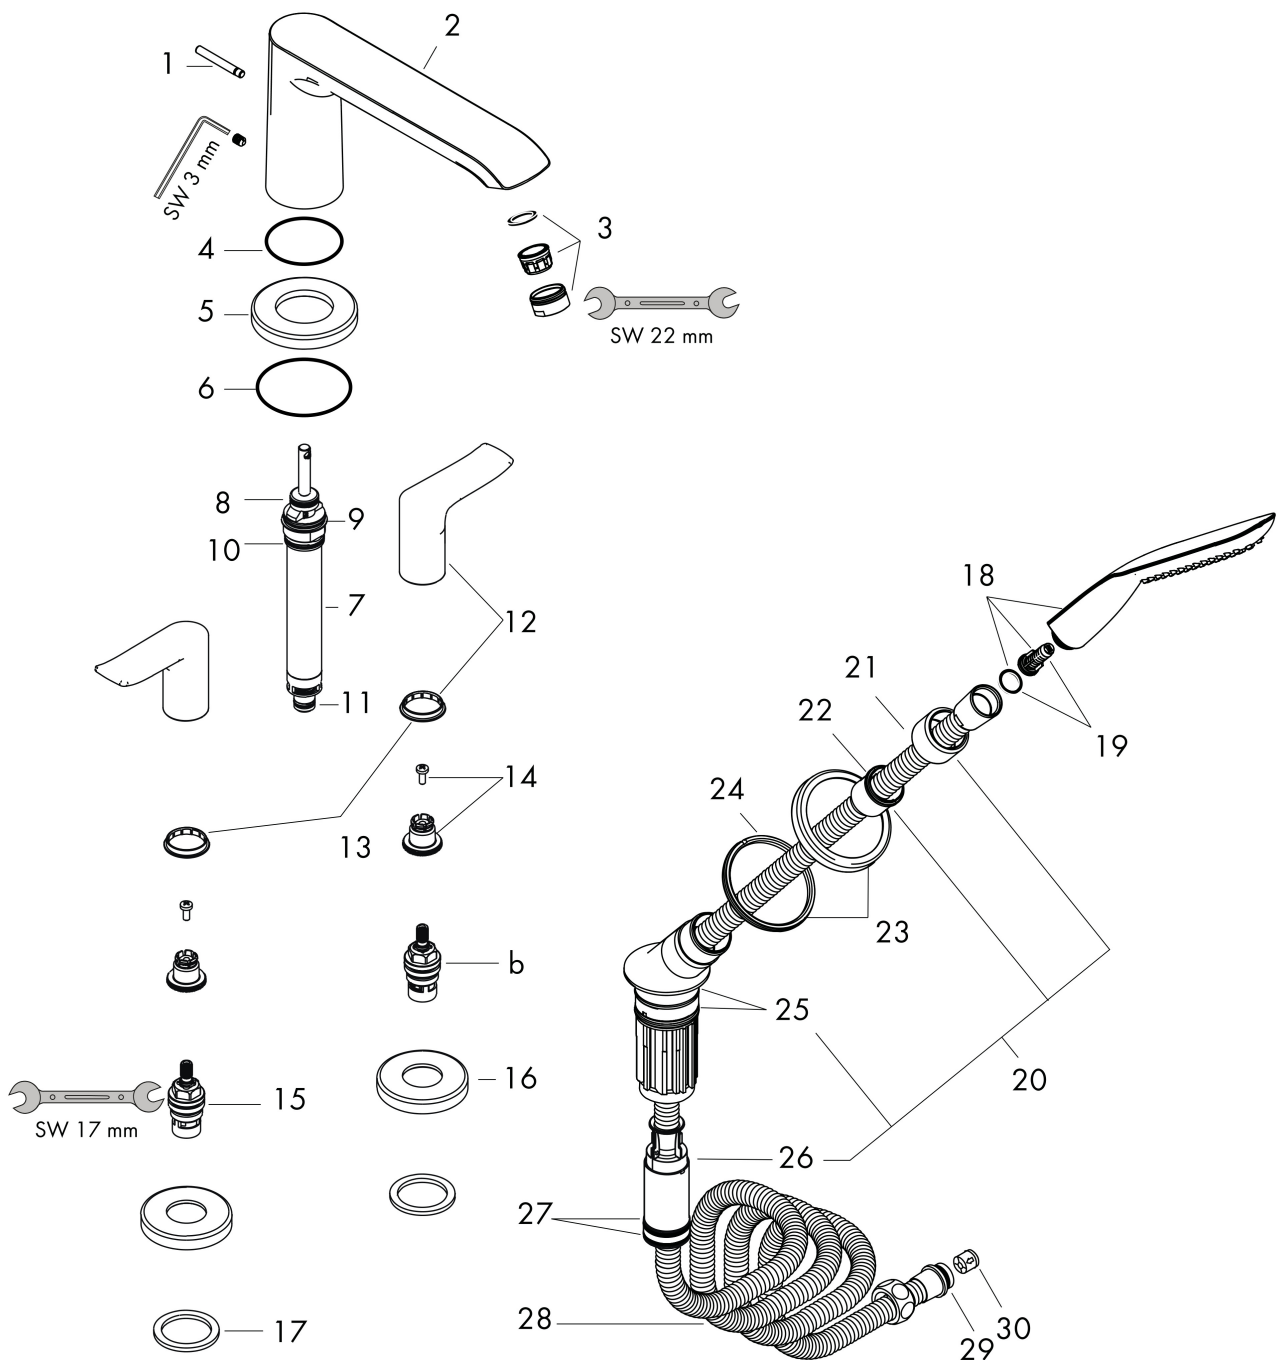

## Stroomschema

1 Baduitloop

2 Doorstroomcapaciteit handdouche

Merk	hansgrohe
Artikelnaam	<b>Metris</b> 4-gats badrandmengkraan afbouwdeel
Art.nr.	31442000
Oppervlakte	chrom
Netto prijs	943,00 EUR

## Explosietekening voor bouwjaar: >07/11

Merk hansgrohe  
 Artikelnaam **Metris** 4-gats badrandmengkraan afbouwdeel  
 Art.nr. 31442000  
 Oppervlakte chroom  
 Netto prijs 943,00 EUR

## Onderdelen voor bouwjaar: >07/11

Pos	Beschrijving	Art.nr.	Prijs
1	trekknop	98707000	21,22
2	uitloop compl.	95799000	510,85
3	perlator M24x1 (30 l/min)	96512000	13,21
4	O-ring 43x1,5	98148000	3,12
5	rozet Ø 70 mm	97779000	66,87
6	O-ring 58x3	98202000	3,12
7	omstelling compl.	96775000	66,87
8	O-Ring 14x2,5	98189000	3,12
9	O-Ring 22x2	98185000	3,12
10	O-Ring 23x2,5	98183000	3,12
11	O-ring 9x2,5	98217000	3,12
12	greep	95846000	34,01
13	kleurringset, koud / warm	95819000	10,82
14	greepadapter m. schroef	94184000	4,99
15	bovendeel rechts sluitend	94009000	34,01
16	rozet	31098000	34,01
17	vlakdichting	98749000	4,99
18	Handdouche	28558000	119,05
19	filter	97708000	4,99
20	douchehouder compl.	95996000	118,25
21	moer	97584000	13,21
22	inleg voor douchehouder	96942000	10,82
23	rozet voor douchehouder	95753000	54,08
24	moer	97149000	10,82
25	O-ring 38x2	98396000	3,12
26	slang rem	98656000	17,26
27	O-Ring 28x2	98194000	3,12
28	doucheslang 2,00 m	94148000	66,87
29	O-ring 11x2	98127000	3,12
30	terugslagklepset DW 15	94074000	13,21
a	Basisset	13444180	1.075,12
b	bovendeel links sluitend	94008000	34,01
c	O-ring 38x2,5	98198000	4,99
d	huls	98806000	4,99