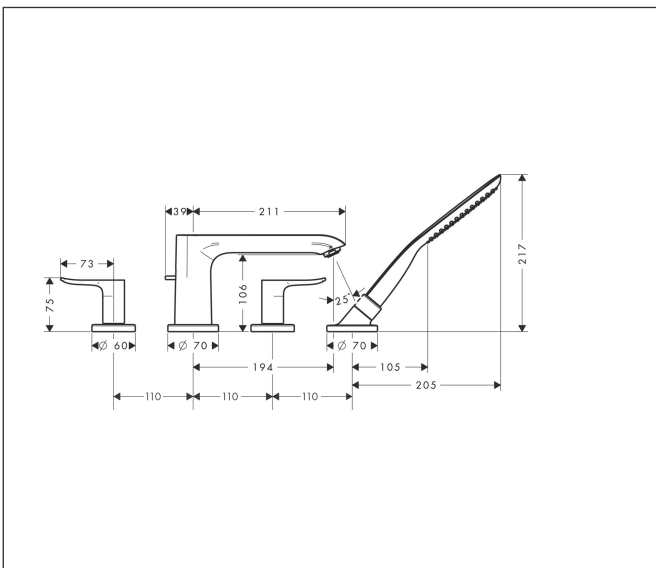

Merk	hansgrohe
Artikelnaam	<b>Metris</b> 4-gats badrandmengkraan afbouwdeel
Art.nr.	31442000
Oppervlakte	chrom
Netto prijs	943,00 EUR

## Maat tekeningen

## Kenmerken

- voorsprong uitloop 220 mm
- straalsoort mengkraan: normale straal
- straalsoort handdouche: RainAir volle zachte regenstraal
- maximale uittrek lengte handdouche: 1,10 m
- maximale doorstroomhoeveelheid bij 3 bar: 25 l/min
- keramische kranen warm/koud 90°
- aansluiting: inbouwdeel
- montage op badrand