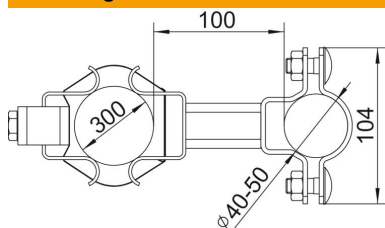

Technisch specificatieblad

Bevestigingsbeugel isFang voor buismontage op afstand,
Ø 50-300 mm

Artikelnummer: 5408955

• Voor bevestigen van de geïsoleerde steunbuis op afstand op te beveiligen constructie resp. voor lokale buizen van Ø 50–300 mm

A2 Roestvrij staal 1.4301

Stamgegevens

Artikelnummer	5408955
Type	isFang TR100 100
Omschrijving 1	Bevestiging isFang
Omschrijving 2	voor buismontage afstand 100mm
Fabrikant	OBO
Dimensie	Ø50-300mm
Materiaal	Roestvast staal 1.4301
Kleinste verkoop-eenheid	2
Eenheid van hoeveelheid	Stuk
Gewicht	95,5 kg
Eenheid gewicht	kg/100 st.

Afmetingen

Afmeting d min.	300 mm
Maat L	100 mm

Technische gegevens

Passing	Ø 50–300 mm
---------	-------------