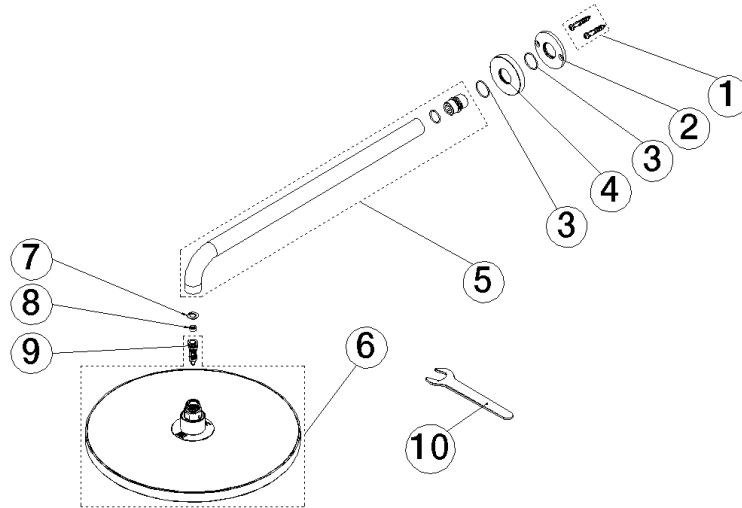

SERIENSPEZIFISCH Regenbrause mit Wandanbindung 300 mm - Schwarz matt

SERIENSPEZIFISC
,,

28 675 970 Produktversion ab 01.04.2025

- Regenbrause Ø 300 mm
- Material Regenbrause: Kunststoff
- PURE RAIN, Durchfluss max. 14 l/min (bei 3 Bar)
- Funktion ab: 10 l/min
- mit Leerlauf-Funktion
- mit Antikalk-System

Technische Daten:

- Ausladung 450 mm
- Rosette Ø 60 mm
- Anschluss 1/2"

Hinweise:

	Schwarz matt	28 675 970-33
	Chrom	28 675 970-00
	Dark Chrome	28 675 970-19
	Light Gold (PVD)	28 675 970-26
	Light Gold gebürstet (PVD)	28 675 970-27
	Gold gebürstet (PVD)	28 675 970-37
	Bronze gebürstet (PVD)	28 675 970-42
	Chrom gebürstet	28 675 970-93
	Dark Platinum gebürstet	28 675 970-99

Empfohlenes Zubehör

UP-Wandwinkel - 35 085 970 90

- Min. Einbautiefe 90 mm
- Max. Einbautiefe 163 mm

28 675 970 Produktversion ab 01.04.2025
mm [inches]

Durchflussdiagramm

Ersatzteilstückliste

Nr.	Artikelnummer	Benennung	Verbaumenge	Lieferzeit
2	09 17 20 120 90	Anschluss Ø 56,50 x 5 mm -	1,00	2
5	90 11 03 070 00-33	Rohr 462 x 61 x 24 mm - Schwarz matt	1,00	30
4	09 27 97 015-33	Rosette DB Logo Ø 60 x 9 mm - Schwarz matt	1,00	30
10	90 30 09 069 00 90	Montageschlüssel -	1,00	2
6	90 12 05 101 00-33	Regenbrause rund Ø 300 mm - Schwarz matt	1,00	30
1	04 30 31 032 00 90	Befestigungssatz Schraube 4 x 35 mm -	1,00	2
3	09 14 10 150 90	O-Ring 23 x 1,5 mm -	2,00	2
8	09 23 01 101 90	Durchflussbegrenzer pink 14 l/min. -	1,00	2
7	09 16 01 014 90	Ring Sicherungsring Ø 15 x 1 mm -	1,00	2
9	04 18 40 276 00 90	Rohrbelüfter ohne Durchflussbegrenzer Ø 14 x 37,5 mm, ohne Begrenzung -	1,00	2