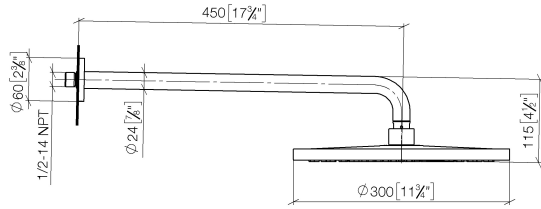

SERIENSPEZIFISCH Regenbrause mit Wandanbindung 300 mm - Schwarz matt

SERIENSPEZIFISC
,,

28 675 970 Produktversion ab 01.04.2025

- Regenbrause Ø 300 mm
- Material Regenbrause: Kunststoff
- PURE RAIN, Durchfluss max. 14 l/min (bei 3 Bar)
- Funktion ab: 10 l/min
- mit Leerlauf-Funktion
- mit Antikalk-System

Technische Daten:

- Ausladung 450 mm
- Rosette Ø 60 mm
- Anschluss 1/2"

Hinweise:

	Schwarz matt	28 675 970-33
	Chrom	28 675 970-00
	Dark Chrome	28 675 970-19
	Light Gold (PVD)	28 675 970-26
	Light Gold gebürstet (PVD)	28 675 970-27
	Gold gebürstet (PVD)	28 675 970-37
	Bronze gebürstet (PVD)	28 675 970-42
	Chrom gebürstet	28 675 970-93
	Dark Platinum gebürstet	28 675 970-99

Empfohlenes Zubehör

UP-Wandwinkel - 35 085 970 90

- Min. Einbautiefe 90 mm
- Max. Einbautiefe 163 mm

28 675 970 Produktversion ab 01.04.2025
mm [inches]

Durchflussdiagramm

Ersatzteilstückliste

Nr.	Artikelnummer	Benennung	Verbaumenge	Lieferzeit
2	09 17 20 120 90	Anschluss Ø 56,50 x 5 mm -	1,00	2
5	90 11 03 070 00-33	Rohr 462 x 61 x 24 mm - Schwarz matt	1,00	30
4	09 27 97 015-33	Rosette DB Logo Ø 60 x 9 mm - Schwarz matt	1,00	30
10	90 30 09 069 00 90	Montageschlüssel -	1,00	2
6	90 12 05 101 00-33	Regenbrause rund Ø 300 mm - Schwarz matt	1,00	30
1	04 30 31 032 00 90	Befestigungssatz Schraube 4 x 35 mm -	1,00	2
3	09 14 10 150 90	O-Ring 23 x 1,5 mm -	2,00	2
8	09 23 01 101 90	Durchflussbegrenzer pink 14 l/min. -	1,00	2
7	09 16 01 014 90	Ring Sicherungsring Ø 15 x 1 mm -	1,00	2
9	04 18 40 276 00 90	Rohrbelüfter ohne Durchflussbegrenzer Ø 14 x 37,5 mm, ohne Begrenzung -	1,00	2