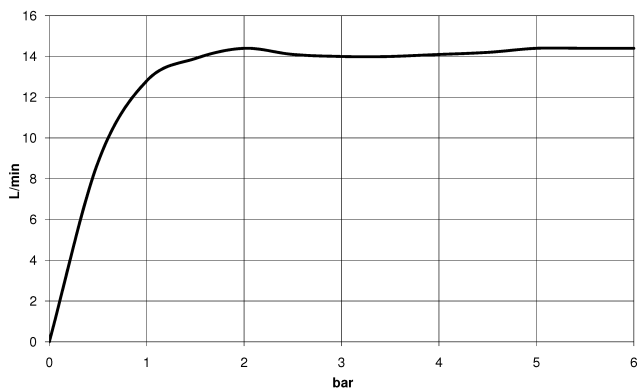

SERIENSPEZIFISCH Regenbrause mit Wandanbindung 300 mm - Schwarz matt

SERIENSPEZIFISC
,,

28 675 970 Produktversion ab 01.04.2025

- Regenbrause Ø 300 mm
- Material Regenbrause: Kunststoff
- PURE RAIN, Durchfluss max. 14 l/min (bei 3 Bar)
- Funktion ab: 10 l/min
- mit Leerlauf-Funktion
- mit Antikalk-System

Technische Daten:

- Ausladung 450 mm
- Rosette Ø 60 mm
- Anschluss 1/2"

Hinweise:

	Schwarz matt	28 675 970-33
	Chrom	28 675 970-00
	Dark Chrome	28 675 970-19
	Light Gold (PVD)	28 675 970-26
	Light Gold gebürstet (PVD)	28 675 970-27
	Gold gebürstet (PVD)	28 675 970-37
	Bronze gebürstet (PVD)	28 675 970-42
	Chrom gebürstet	28 675 970-93
	Dark Platinum gebürstet	28 675 970-99

Empfohlenes Zubehör

UP-Wandwinkel - 35 085 970 90

- Min. Einbautiefe 90 mm
- Max. Einbautiefe 163 mm

28 675 970 Produktversion ab 01.04.2025
mm [inches]

Durchflussdiagramm

Ersatzteilstückliste

Nr.	Artikelnummer	Benennung	Verbaumenge	Lieferzeit
2	09 17 20 120 90	Anschluss Ø 56,50 x 5 mm -	1,00	2
5	90 11 03 070 00-33	Rohr 462 x 61 x 24 mm - Schwarz matt	1,00	30
4	09 27 97 015-33	Rosette DB Logo Ø 60 x 9 mm - Schwarz matt	1,00	30
10	90 30 09 069 00 90	Montageschlüssel -	1,00	2
6	90 12 05 101 00-33	Regenbrause rund Ø 300 mm - Schwarz matt	1,00	30
1	04 30 31 032 00 90	Befestigungssatz Schraube 4 x 35 mm -	1,00	2
3	09 14 10 150 90	O-Ring 23 x 1,5 mm -	2,00	2
8	09 23 01 101 90	Durchflussbegrenzer pink 14 l/min. -	1,00	2
7	09 16 01 014 90	Ring Sicherungsring Ø 15 x 1 mm -	1,00	2
9	04 18 40 276 00 90	Rohrbelüfter ohne Durchflussbegrenzer Ø 14 x 37,5 mm, ohne Begrenzung -	1,00	2