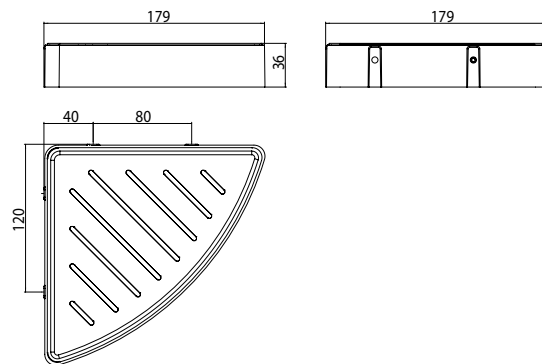

PRODUCTINFORMATIE

Hoekkorf, afneembaar, verdekte wandbevestiging chroom/zwart

Art.nr.0545 005 03

met uitneembaar kunststof inzetstuk