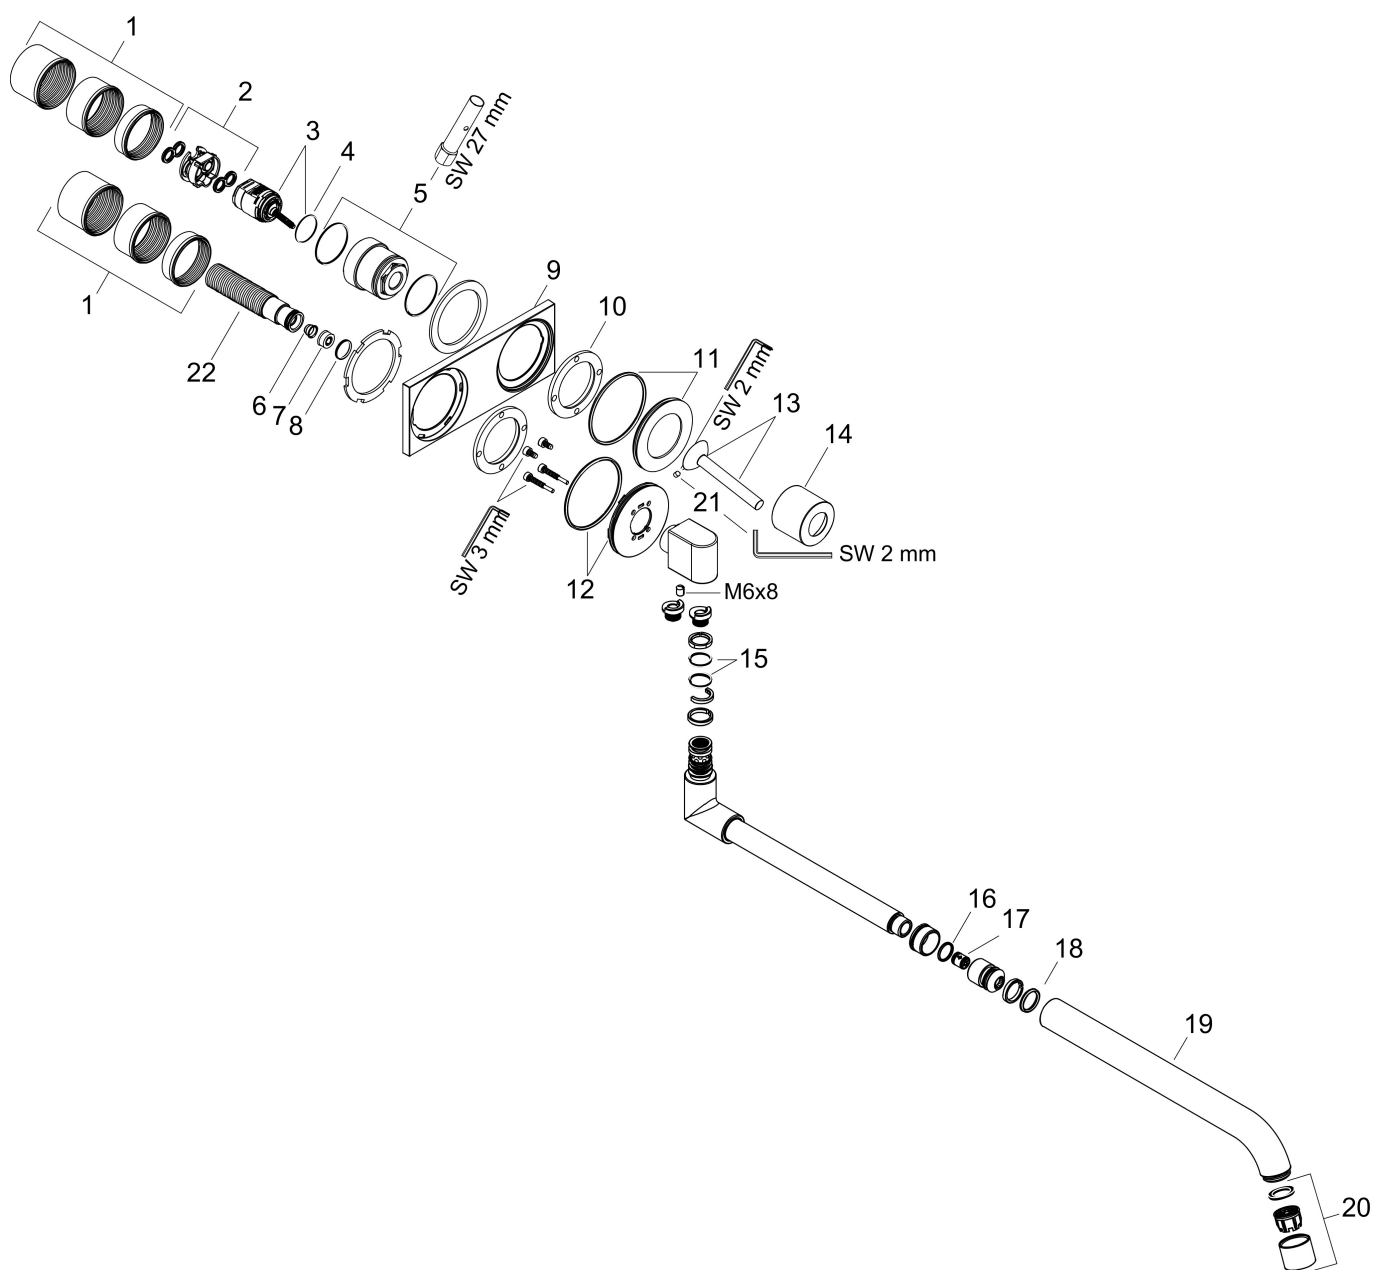

Merk	AXOR
Artikelnaam	AXOR Uno ééngreeps keukenmengkraan afbouwdeel wandmontage
Art.nr.	38815000
Oppervlakte	chrom
Netto prijs	744,17 EUR

Product foto

Kenmerken

- draaibereik verstelbaar in 2 stappen tot 110° / 150°
- telescopisch uittrekbare uitloop (330 - 500 mm)
- laminaire straal
- maximale doorstroomhoeveelheid bij 3 bar: 9 l/min
- joystick keramisch kardoes
- inbouwdeel benodigd

Merk	AXOR
Artikelnaam	AXOR Uno ééngreeps keukmengkraan afbouwdeel wandmontage
Art.nr.	38815000
Oppervlakte	chrom
Netto prijs	744,17 EUR

Stroomschema

Merk	AXOR
Artikelnaam	AXOR Uno ééngreeps keukenmengkraan afbouwdeel wandmontage
Art.nr.	38815000
Oppervlakte	chrom
Netto prijs	744,17 EUR

Installatievoorbeelden

i Afmetingen kunnen variëren vanwege keramische toleranties die verband houden met het productieproces.

Merk	AXOR
Artikelnaam	AXOR Uno ééngreeps keukenmengkraan afbouwdeel wandmontage
Art.nr.	38815000
Oppervlakte	chrom
Netto prijs	744,17 EUR

Explosietekening voor bouwjaar: >11/11

Merk	AXOR
Artikelnaam	AXOR Uno ééngreeps keukenmengkraan afbouwdeel wandmontage
Art.nr.	38815000
Oppervlakte	chrom
Netto prijs	744,17 EUR

Onderdelen voor bouwjaar: >11/11