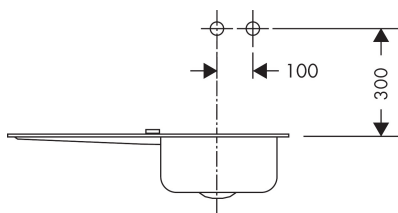

Merk	AXOR
Artikelnaam	AXOR Uno ééngreeps keukenmengkraan afbouwdeel wandmontage
Art.nr.	38815000
Oppervlakte	chrom
Netto prijs	744,17 EUR

Installatievoorbeelden

i Afmetingen kunnen variëren vanwege keramische toleranties die verband houden met het productieproces.