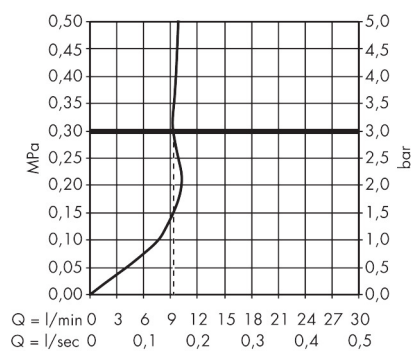

Merk	AXOR
Artikelnaam	AXOR Uno ééngreeps keukmengkraan afbouwdeel wandmontage
Art.nr.	38815000
Oppervlakte	chrom
Netto prijs	744,17 EUR

Stroomschema