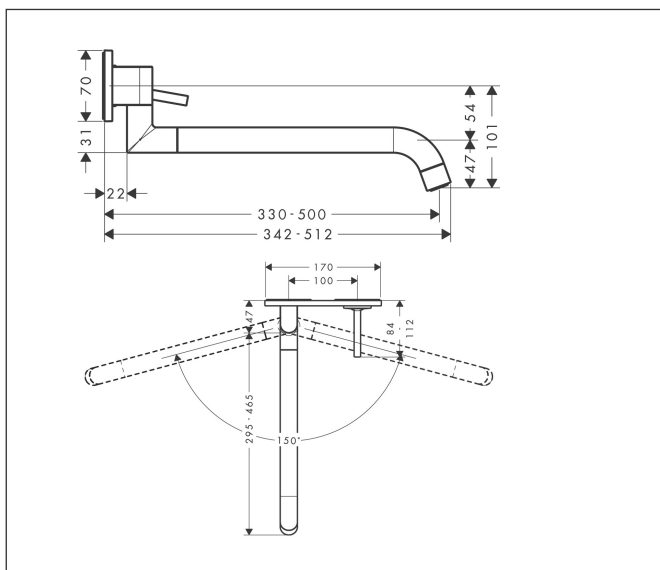

Merk	AXOR
Artikelnaam	AXOR Uno ééngreeps keukenmengkraan afbouwdeel wandmontage
Art.nr.	38815000
Oppervlakte	chrom
Netto prijs	744,17 EUR

Product foto

Kenmerken

- draaibereik verstelbaar in 2 stappen tot 110° / 150°
- telescopisch uittrekbare uitloop (330 - 500 mm)
- laminaire straal
- maximale doorstroomhoeveelheid bij 3 bar: 9 l/min
- joystick keramisch kardoes
- inbouwdeel benodigd

Maat tekeningen

Straalsoorten

Certificaat

Merk	AXOR
Artikelnaam	AXOR Uno ééngreeps keukenmengkraan afbouwdeel wandmontage
Art.nr.	38815000
Oppervlakte	chrom
Netto prijs	744,17 EUR

Benodigde onderdelen

Product foto	Artikelnaam	Art.nr.	Prijs
	AXOR Inbouwdeel ééngreeps wastafelmengkraan wandmontage	13623180	244,65

Installatievoorbeelden

i Afmetingen kunnen variëren vanwege keramische toleranties die verband houden met het productieproces.

Merk	AXOR
Artikelnaam	AXOR Uno ééngreeps keukenmengkraan afbouwdeel wandmontage
Art.nr.	38815000
Oppervlakte	chrom
Netto prijs	744,17 EUR

Explosietekening voor bouwjaar: >11/11

Merk	AXOR
Artikelnaam	AXOR Uno ééngreeps keukenmengkraan afbouwdeel wandmontage
Art.nr.	38815000
Oppervlakte	chrom
Netto prijs	744,17 EUR

Onderdelen voor bouwjaar: >11/11