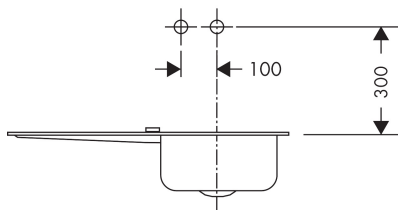

Merk	AXOR
Artikelnaam	AXOR Uno ééngreeps keukenmengkraan afbouwdeel wandmontage
Art.nr.	38815000
Oppervlakte	chrom
Netto prijs	744,17 EUR

Installatievoorbeelden

i Afmetingen kunnen variëren vanwege keramische toleranties die verband houden met het productieproces.