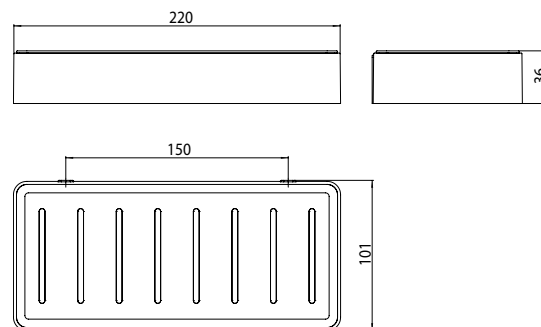

PRODUCTINFORMATIE

Mandje, met verdekte wandbevestiging chroom/zwart

Art.nr.0545 005 02

met uitneembaar kunststof inzetstuk