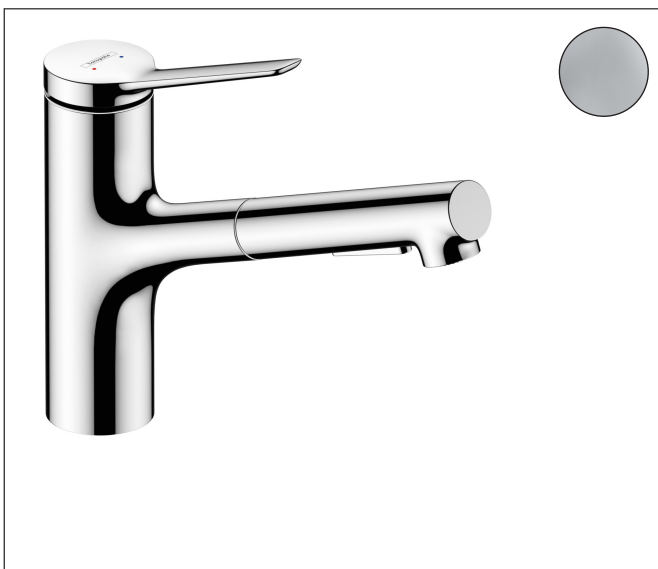

Merk hansgrohe
 Artikelnaam **Zesis M33** ééngreeps keukenmengkraan 150 uittrekbare vuistdouche 2jet
 Art.nr. 74800000
 Oppervlakte chroom
 Netto prijs 191,64 EUR

Product foto

Kenmerken

- draaibereik 150°
- laminaire straal, douchestraal
- douchestraal is vast te zetten, wisseling van straal door één druk op de knop en straal wordt uitgezet door het sluiten van de greep.
- maximale doorstroomhoeveelheid bij 3 bar: 8,2 l/min
- keramisch kardoes
- eenvoudige montage dankzij de G 3/8 flexibele aansluitslangen
- verlengstuk lengte tot 50 cm

Maat tekeningen

Technologie

Straalsoorten

Certificaat

Merk: hansgrohe
 Artikelnaam: **Zesis M33** ééngreeps keukenmengkraan 150 uittrekbare vuistdouche 2jet
 Art.nr.: 74800000
 Oppervlakte: chroom
 Netto prijs: 191,64 EUR

Stroomschema

Merk	hansgrohe
Artikelnaam	Zesis M33 ééngreeps keukenmengkraan 150 uittrekbare vuistdouche 2jet
Art.nr.	74800000
Oppervlakte	chrom
Netto prijs	191,64 EUR

Explosietekening voor bouwjaar: >12/21