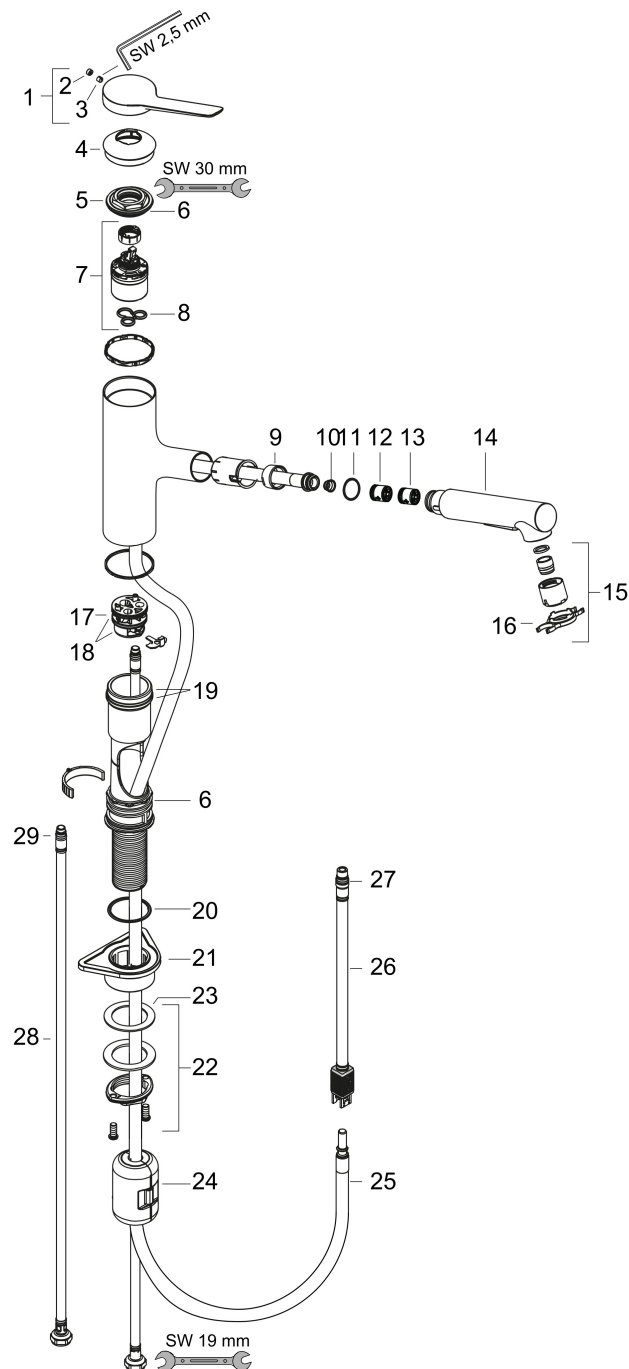

Merk hansgrohe
 Artikelnaam **Zesis M33** ééngreeps keukenmengkraan 150 uittrekbare vuistdouche 2jet
 Art.nr. 74800000
 Oppervlakte chroom
 Netto prijs 191,64 EUR

Product foto

Kenmerken

- draaibereik 150°
- laminaire straal, douchestraal
- douchestraal is vast te zetten, wisseling van straal door één druk op de knop en straal wordt uitgezet door het sluiten van de greep.
- maximale doorstroomhoeveelheid bij 3 bar: 8,2 l/min
- keramisch kardoes
- eenvoudige montage dankzij de G 3/8 flexibele aansluitslangen
- verlengstuk lengte tot 50 cm

Stroomschema

Merk	hansgrohe
Artikelnaam	Zesis M33 ééngreeps keukenmengkraan 150 uittrekbare vuistdouche 2jet
Art.nr.	74800000
Oppervlakte	chrom
Netto prijs	191,64 EUR

Explosietekening voor bouwjaar: >12/21

Merk	hansgrohe
Artikelnaam	Zesis M33 ééngreeps keukenmengkraan 150 uittrekbare vuistdouche 2jet
Art.nr.	74800000
Oppervlakte	chrom
Netto prijs	191,64 EUR

Onderdelen voor bouwjaar: >12/21

Pos	Beschrijving	Art.nr.	Prijs
1	greep	94390000	40,60
2	greepstop	93735610	7,70
3	inbusschroef M5x5	98446000	3,00
4	afdekkap	94388000	7,70
5	moer	94389000	32,70
6	O-ring 41x2	98212000	3,00
7	kardoes compl.	93895000	40,60
8	dichting	95008000	7,70
9	moer	92755000	16,60
10	zeef	97735000	3,00
11	O-ring 18x1,5	98231000	3,00
12	doorstroombegrenzer / terugslagklep	87560000	7,70
13	terugslagklep	87561000	7,70
14	vuistdouche	94395000	64,30
15	perlator laminar M22x1 (15 l/min)	95909000	40,60
16	servicesleutel	95910000	7,70
17	kardoesadapter	95911000	16,60
18	O-Ring 30x2	98186000	3,00
19	O-ring 37x3	98476000	3,00
20	O-Ring 36x2,5	98190000	3,00
21	bevestigingsmateriaal	97523000	4,80
22	schachtbevestigingsset compl. (Ø 34)	95049000	12,70
23	stelring	97548000	3,00
24	gewicht	92500000	32,70
25	slang 1,50 m	95507000	64,30
26	aansluitslang 600 mm	92264000	32,70
27	O-ring 7x1,5	98422000	3,00
28	aansluitslang 600 mm M8x0,75 G3/8	96510000	20,40
29	O-ring 6,6x1,6	93019000	3,00
a	greepadapter	94875000	4,80