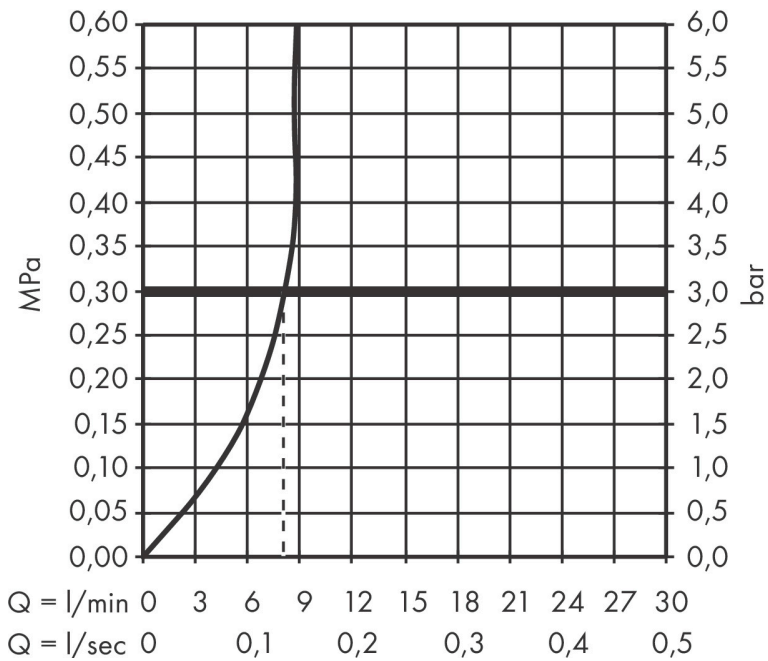

Merk hansgrohe
 Artikelnaam **Zesis M33** ééngreeps keukenmengkraan 150 uittrekbare vuistdouche 2jet
 Art.nr. 74800000
 Oppervlakte chroom
 Netto prijs 191,64 EUR

Product foto

Kenmerken

- draaibereik 150°
- laminaire straal, douchestraal
- douchestraal is vast te zetten, wisseling van straal door één druk op de knop en straal wordt uitgezet door het sluiten van de greep.
- maximale doorstroomhoeveelheid bij 3 bar: 8,2 l/min
- keramisch kardoes
- eenvoudige montage dankzij de G 3/8 flexibele aansluitslangen
- verlengstuk lengte tot 50 cm

Maat tekeningen

Technologie

Straalsoorten

Certificaat

Merk: hansgrohe
 Artikelnaam: **Zesis M33** ééngreeps keukenmengkraan 150 uittrekbare vuistdouche 2jet
 Art.nr.: 74800000
 Oppervlakte: chroom
 Netto prijs: 191,64 EUR

Stroomschema

Merk	hansgrohe
Artikelnaam	Zesis M33 ééngreeps keukenmengkraan 150 uittrekbare vuistdouche 2jet
Art.nr.	74800000
Oppervlakte	chrom
Netto prijs	191,64 EUR

Explosietekening voor bouwjaar: >12/21