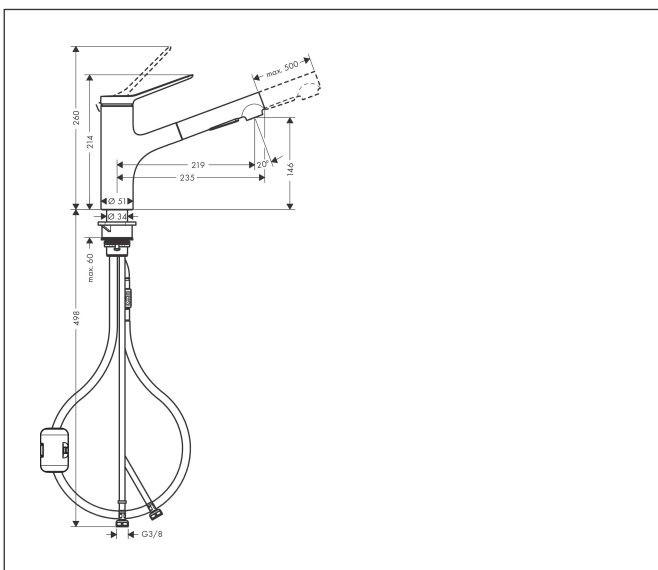

Merk hansgrohe
 Artikelnaam **Zesis M33** ééngreeps keukenmengkraan 150 uittrekbare vuistdouche 2jet
 Art.nr. 74800000
 Oppervlakte chroom
 Netto prijs 191,64 EUR

Product foto

Kenmerken

- draaibereik 150°
- laminaire straal, douchestraal
- douchestraal is vast te zetten, wisseling van straal door één druk op de knop en straal wordt uitgezet door het sluiten van de greep.
- maximale doorstroomhoeveelheid bij 3 bar: 8,2 l/min
- keramisch kardoes
- eenvoudige montage dankzij de G 3/8 flexibele aansluitslangen
- verlengstuk lengte tot 50 cm

Maat tekeningen

Technologie

Straalsoorten

Certificaat

Merk: hansgrohe
 Artikelnaam: **Zesis M33** ééngreeps keukenmengkraan 150 uittrekbare vuistdouche 2jet
 Art.nr.: 74800000
 Oppervlakte: chroom
 Netto prijs: 191,64 EUR

Merk	hansgrohe
Artikelnaam	Zesis M33 ééngreeps keukenmengkraan 150 uittrekbare vuistdouche 2jet
Art.nr.	74800000
Oppervlakte	chrom
Netto prijs	191,64 EUR

Onderdelen voor bouwjaar: >12/21

Pos	Beschrijving	Art.nr.	Prijs
1	greep	94390000	40,60
2	greepstop	93735610	7,70
3	inbusschroef M5x5	98446000	3,00
4	afdekkap	94388000	7,70
5	moer	94389000	32,70
6	O-ring 41x2	98212000	3,00
7	kardoes compl.	93895000	40,60
8	dichting	95008000	7,70
9	moer	92755000	16,60
10	zeef	97735000	3,00
11	O-ring 18x1,5	98231000	3,00
12	doorstroombegrenzer / terugslagklep	87560000	7,70
13	terugslagklep	87561000	7,70
14	vuistdouche	94395000	64,30
15	perlator laminar M22x1 (15 l/min)	95909000	40,60
16	servicesleutel	95910000	7,70
17	kardoesadapter	95911000	16,60
18	O-Ring 30x2	98186000	3,00
19	O-ring 37x3	98476000	3,00
20	O-Ring 36x2,5	98190000	3,00
21	bevestigingsmateriaal	97523000	4,80
22	schachtbevestigingsset compl. (Ø 34)	95049000	12,70
23	stelring	97548000	3,00
24	gewicht	92500000	32,70
25	slang 1,50 m	95507000	64,30
26	aansluitslang 600 mm	92264000	32,70
27	O-ring 7x1,5	98422000	3,00
28	aansluitslang 600 mm M8x0,75 G3/8	96510000	20,40
29	O-ring 6,6x1,6	93019000	3,00
a	greepadapter	94875000	4,80