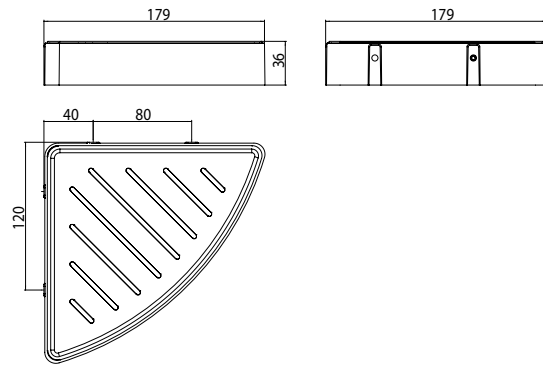

PRODUCTINFORMATIE

Hoekkorf, afneembaar, verdekte wandbevestiging chroom/wit

Art.nr.0545 001 03

met uitneembaar kunststof inzetstuk