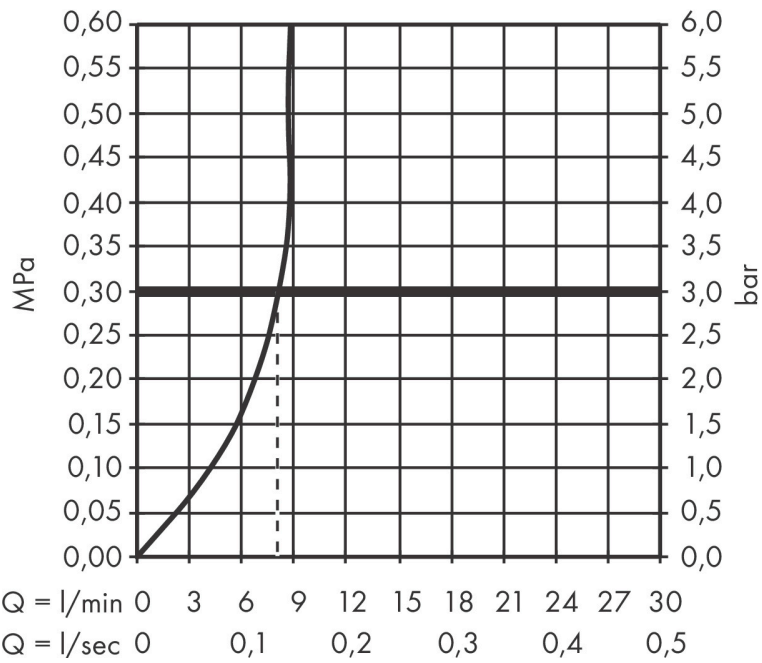

Merk **hansgrohe**
 Artikelnaam **Zesis M33** ééngreeps keukenmengkraan 150 uittrekbare vuistdouche 2jet
 Art.nr. 74800670
 Oppervlakte Mat zwart
 Netto prijs 263,50 EUR

Product foto

Kenmerken

- draaibereik 150°
- laminaire straal, douchestraal
- douchestraal is vast te zetten, wisseling van straal door één druk op de knop en straal wordt uitgezet door het sluiten van de greep.
- maximale doorstroomhoeveelheid bij 3 bar: 8,2 l/min
- keramisch kardoes
- eenvoudige montage dankzij de G 3/8 flexibele aansluitslangen
- verlengstuk lengte tot 50 cm

Maat tekeningen

Technologie

Straalsoorten

Certificaat

Merk hansgrohe
 Artikelnaam **Zesis M33** ééngreeps keukenmengkraan 150 uittrekbare vuistdouche 2jet
 Art.nr. 74800670
 Oppervlakte Mat zwart
 Netto prijs 263,50 EUR

Stroomschema

Merk	hansgrohe
Artikelnaam	Zesis M33 ééngreeps keukenmengkraan 150 uittrekbare vuistdouche 2jet
Art.nr.	74800670
Oppervlakte	Mat zwart
Netto prijs	263,50 EUR

Explosietekening voor bouwjaar: >02/23