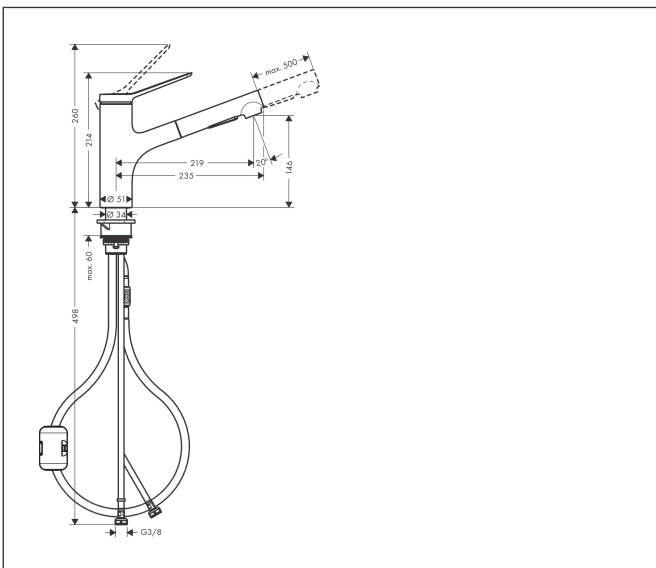

Merk **hansgrohe**
 Artikelnaam **Zesis M33** ééngreeps keukenmengkraan 150 uittrekbare vuistdouche 2jet
 Art.nr. 74800670
 Oppervlakte Mat zwart
 Netto prijs 263,50 EUR

Product foto

Kenmerken

- draaibereik 150°
- laminaire straal, douchestraal
- douchestraal is vast te zetten, wisseling van straal door één druk op de knop en straal wordt uitgezet door het sluiten van de greep.
- maximale doorstroomhoeveelheid bij 3 bar: 8,2 l/min
- keramisch kardoes
- eenvoudige montage dankzij de G 3/8 flexibele aansluitslangen
- verlengstuk lengte tot 50 cm

Maat tekeningen

Technologie

Straalsoorten

Certificaat

Merk hansgrohe
 Artikelnaam **Zesis M33** ééngreeps keukenmengkraan 150 uittrekbare vuistdouche 2jet
 Art.nr. 74800670
 Oppervlakte Mat zwart
 Netto prijs 263,50 EUR

Merk	hansgrohe
Artikelnaam	Zesis M33 ééngreeps keukenmengkraan 150 uittrekbare vuistdouche 2jet
Art.nr.	74800670
Oppervlakte	Mat zwart
Netto prijs	263,50 EUR

Onderdelen voor bouwjaar: >02/23

Pos	Beschrijving	Art.nr.	Prijs
1	greep	94390670	60,90
2	greepstop	93735610	7,70
3	inbusschroef M5x5	98446000	3,00
4	afdekkap	94388670	11,60
5	moer	94389000	32,70
6	O-ring 41x2	98212000	3,00
7	kardoes compl.	93895000	40,60
8	dichting	95008000	7,70
9	moer	92755000	16,60
10	zeef	97735000	3,00
11	O-ring 18x1,5	98231000	3,00
12	doorstroombegrenzer / terugslagklep	87560000	7,70
13	terugslagklep	87561000	7,70
14	vuistdouche	94395670	96,50
15	perlator laminar M22x1 (15 l/min)	95909000	40,60
16	servicesleutel	95910000	7,70
17	kardoesadapter	95911000	16,60
18	O-Ring 30x2	98186000	3,00
19	O-ring 37x3	98476000	3,00
20	O-Ring 36x2,5	98190000	3,00
21	bevestigingsmateriaal	97523000	4,80
22	schachtbevestigingsset compl. (Ø 34)	95049000	12,70
23	stelring	97548000	3,00
24	gewicht	92500000	32,70
25	slang 1,50 m	95507000	64,30
26	aansluitslang 600 mm	92264000	32,70
27	O-ring 7x1,5	98422000	3,00
28	aansluitslang 600 mm M8x0,75 G3/8	96510000	20,40
29	O-ring 6,6x1,6	93019000	3,00
a	greepadapter	94875000	4,80