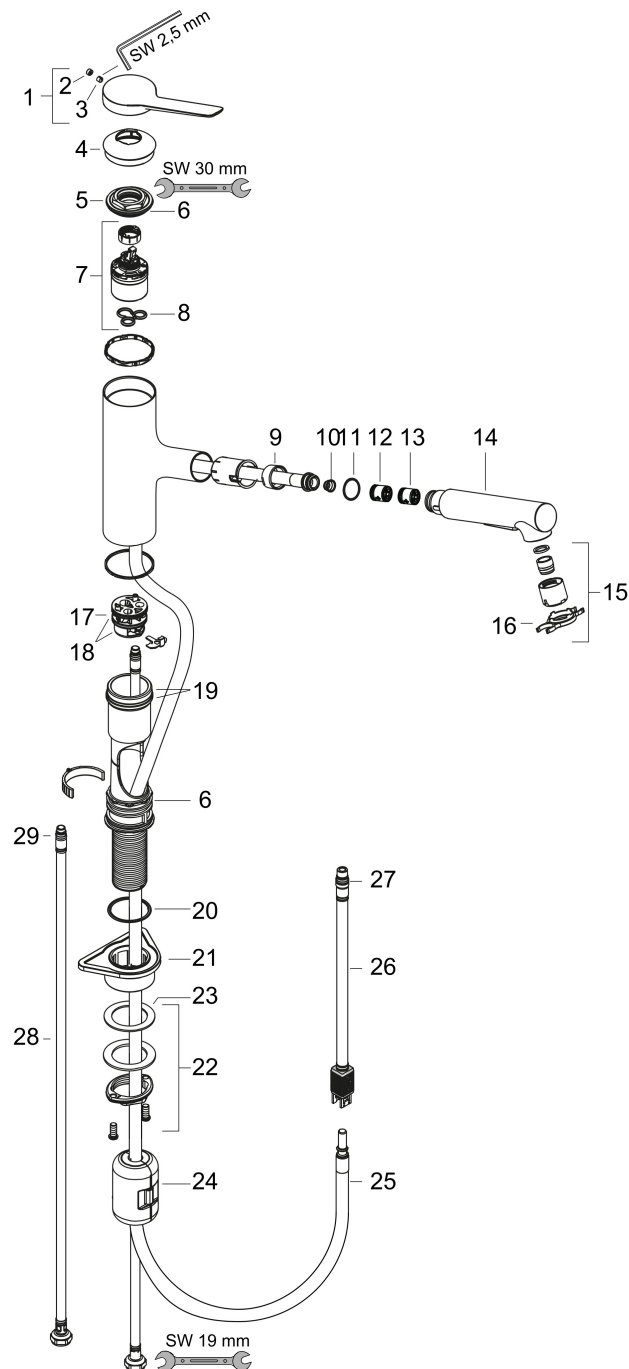

Maat tekeningen

Technologie

Straalsoorten

Certificaat

Merk hansgrohe
 Artikelnaam **Zesis M33** ééngreeps keukenmengkraan 150 uittrekbare vuistdouche 2jet
 Art.nr. 74800670
 Oppervlakte Mat zwart
 Netto prijs 263,50 EUR

Stroomschema

Merk	hansgrohe
Artikelnaam	Zesis M33 ééngreeps keukenmengkraan 150 uittrekbare vuistdouche 2jet
Art.nr.	74800670
Oppervlakte	Mat zwart
Netto prijs	263,50 EUR

Explosietekening voor bouwjaar: >02/23

Merk	hansgrohe
Artikelnaam	Zesis M33 ééngreeps keukenmengkraan 150 uittrekbare vuistdouche 2jet
Art.nr.	74800670
Oppervlakte	Mat zwart
Netto prijs	263,50 EUR

Onderdelen voor bouwjaar: >02/23

Pos	Beschrijving	Art.nr.	Prijs
1	greep	94390670	60,90
2	greepstop	93735610	7,70
3	inbusschroef M5x5	98446000	3,00
4	afdekkap	94388670	11,60
5	moer	94389000	32,70
6	O-ring 41x2	98212000	3,00
7	kardoes compl.	93895000	40,60
8	dichting	95008000	7,70
9	moer	92755000	16,60
10	zeef	97735000	3,00
11	O-ring 18x1,5	98231000	3,00
12	doorstroombegrenzer / terugslagklep	87560000	7,70
13	terugslagklep	87561000	7,70
14	vuistdouche	94395670	96,50
15	perlator laminar M22x1 (15 l/min)	95909000	40,60
16	servicesleutel	95910000	7,70
17	kardoesadapter	95911000	16,60
18	O-Ring 30x2	98186000	3,00
19	O-ring 37x3	98476000	3,00
20	O-Ring 36x2,5	98190000	3,00
21	bevestigingsmateriaal	97523000	4,80
22	schachtbevestigingsset compl. (Ø 34)	95049000	12,70
23	stelring	97548000	3,00
24	gewicht	92500000	32,70
25	slang 1,50 m	95507000	64,30
26	aansluitslang 600 mm	92264000	32,70
27	O-ring 7x1,5	98422000	3,00
28	aansluitslang 600 mm M8x0,75 G3/8	96510000	20,40
29	O-ring 6,6x1,6	93019000	3,00
a	greepadapter	94875000	4,80