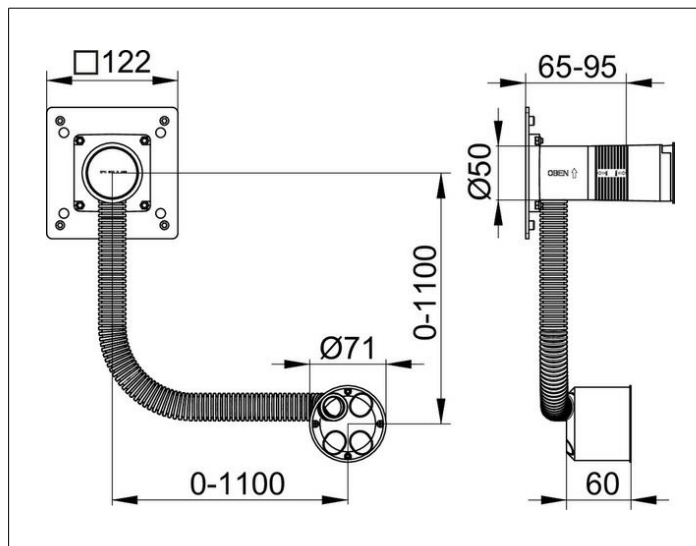

Armaturenzubehör
59917000070 Rohbau-Set

PRODUKT

ZEICHNUNG

PRODUKTBESCHREIBUNG

für Elektronikarmaturen UP,
 Einbautiefe 65 - 95 mm,
 Rohbausset bestehend aus:
 Grundkörper für Wandauslauf, Leerrohr (1200 mm),
 und Wandanschlussdose (68 mm Durchmesser)

ABMESSUNG

1200 mm

AUSSCHREIBUNGSTEXT

KEUCO Rohbausset für Elektronik-Waschtischmischer (1-Loch) Unterputz
 59917000070
 Einbautiefe 65 - 95 mm,

Rohbausset bestehend aus:
 Grundkörper für Wandauslauf, Leerrohr (1200 mm)
 und Wandanschlussdose (68 mm Ø)

passend zu Artikel-Nr.

- 59517011101
- 59517011102
- 59517011141
- 59517011142
- 59517371101
- 59517371102
- 59517371141
- 59517371142

Optionales Zubehör:

- 59570 000001 Montageschiene 570mm
- 59570 000002 Montageschiene 800mm
- 59570 000003 Montageschiene 1250mm
 (bitte separat bestellen)