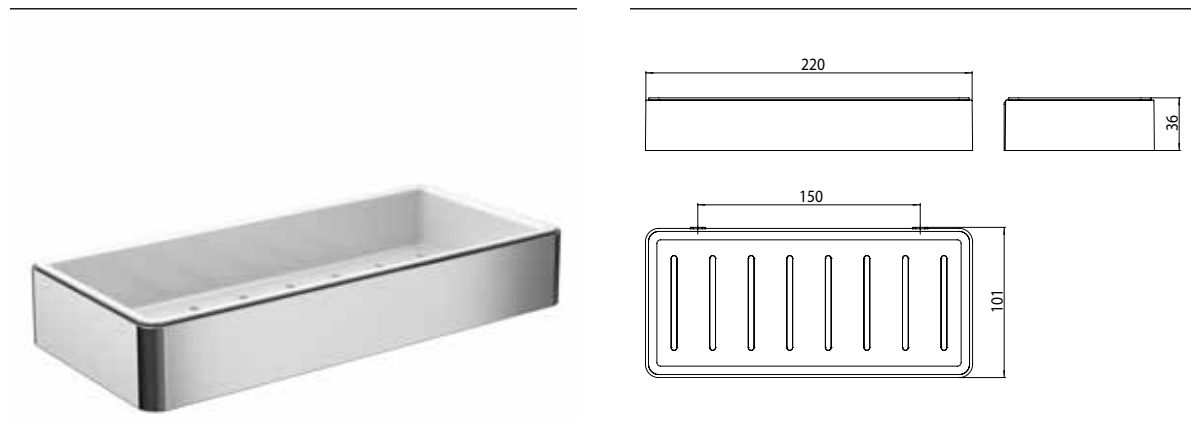

PRODUCTINFORMATIE

Mandje, met verdekte wandbevestiging chroom/wit

Art.nr.0545 001 02

met uitneembaar kunststof inzetstuk