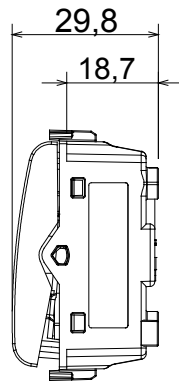

DIMENSIONAL