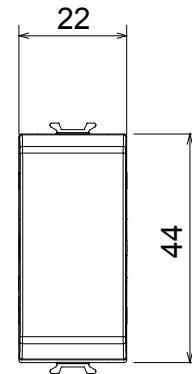

DIMENSIONAL