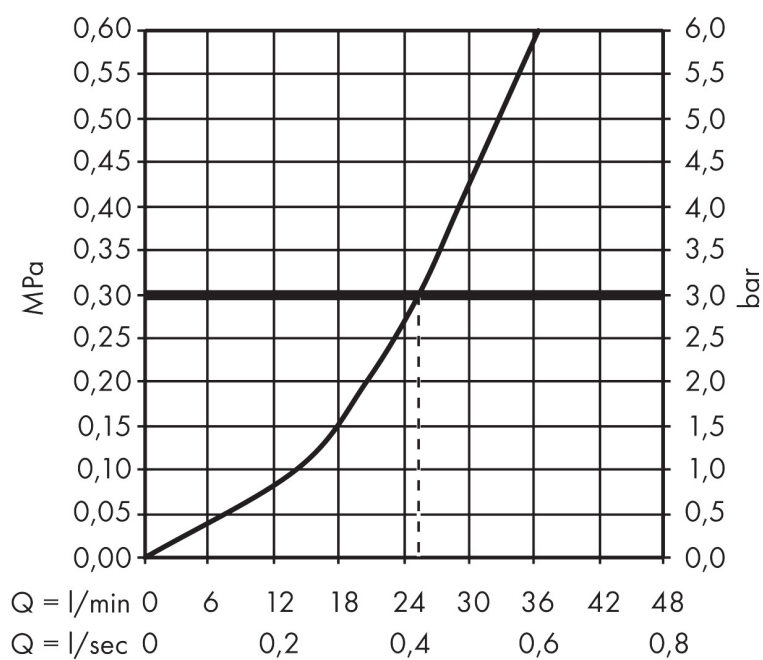

Merk AXOR
Artikelnaam **AXOR Starck Organic** thermostaat afbouwdeel met stopkraan
Art.nr. 12715000
Oppervlakte chroom
Netto prijs 867,15 EUR

Stroomschema