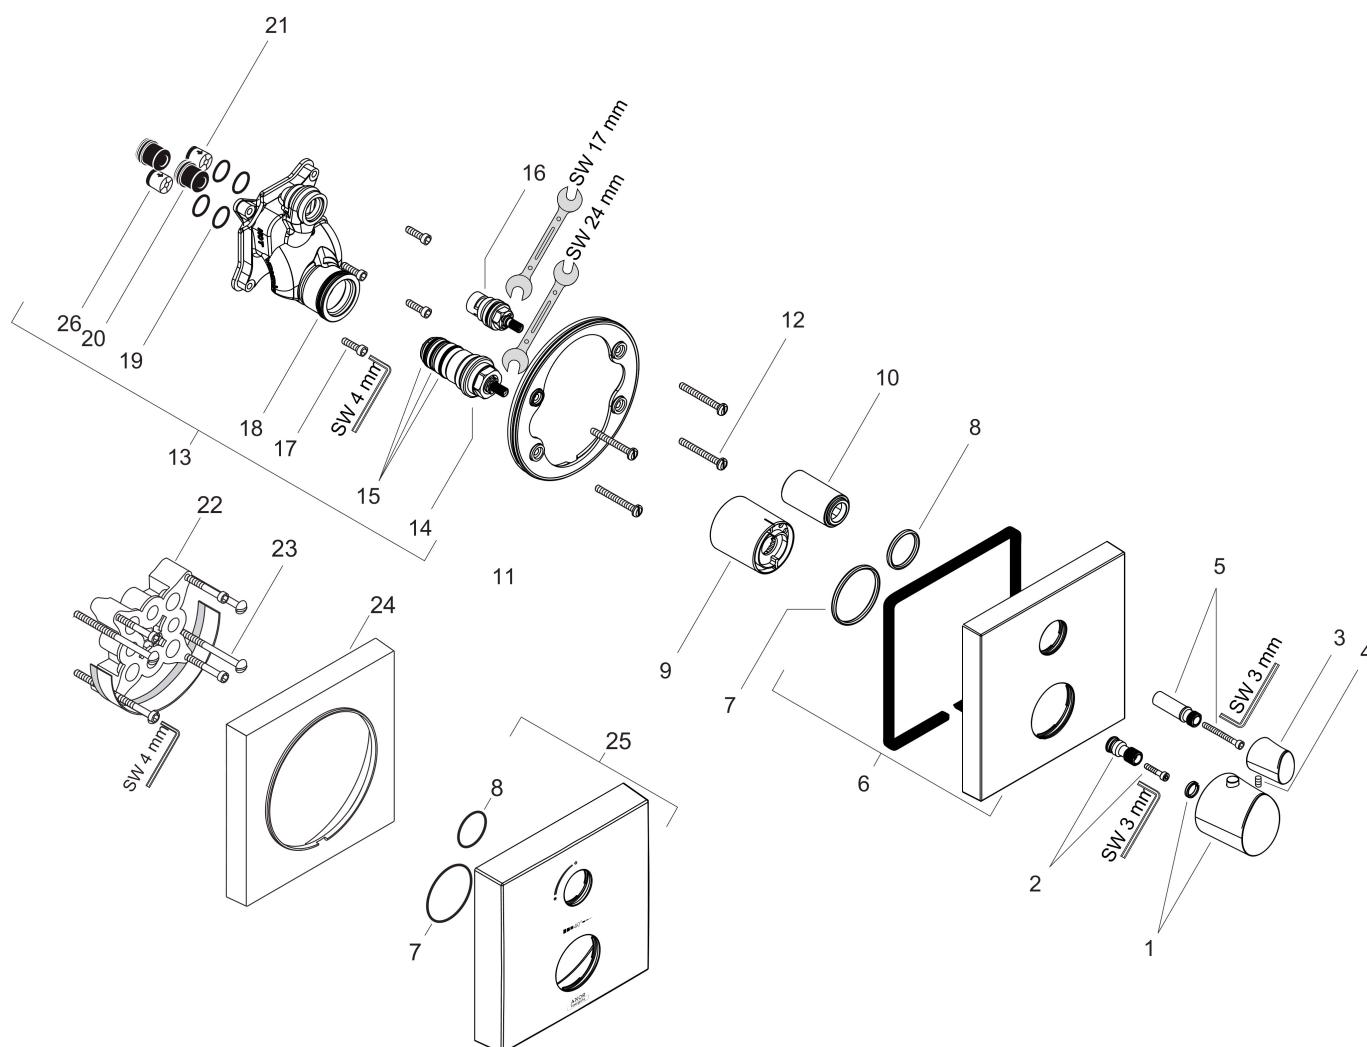

Merk	AXOR
Artikelnaam	AXOR Starck Organic thermostaat afbouwdeel met stopkraan
Art.nr.	12715000
Oppervlakte	chrom
Netto prijs	867,15 EUR

Product foto

Kenmerken

- thermostaatkardoes, keramische kranen 90°
- maximale doorstroomhoeveelheid bij 3 bar: 25 l/min
- Veiligheidsblokkering bij 40°C
- temperatuurbegrenzing instelbaar
- aansluiting: inbouwdeel

Maat tekeningen

Technologie

Merk	AXOR
Artikelnaam	AXOR Starck Organic thermostaat afbouwdeel met stopkraan
Art.nr.	12715000
Oppervlakte	chrom
Netto prijs	867,15 EUR

Benodigde onderdelen

Product foto	Artikelnaam	Art.nr.	Prijs
	AXOR Inbouwdeel	01400180	130,00
	hansgrohe Adapterplaat voor iBox Universal 2	13588000	33,03

Explosietekening voor bouwjaar: >11/12

Merk	AXOR
Artikelnaam	AXOR Starck Organic thermostaat afbouwdeel met stopkraan
Art.nr.	12715000
Oppervlakte	chrom
Netto prijs	867,15 EUR

Onderdelen voor bouwjaar: >11/12

Pos	Beschrijving	Art.nr.	Prijs
1	thermostaatgreep	98313000	118,25
2	greepadapter	96435000	17,26
3	greep	98316000	95,16
4	inbuschroef M4x8	97669000	3,12
5	greepadapter	95256000	21,22
6	rozet 170 / 170 mm	98317000	153,50
7	O-ring 48x3	95508000	3,12
8	O-ring 29x3	98371000	4,99
9	huls	96439000	34,01
10	huls	96446000	26,73
11	rozetdrager	98793000	34,01
12	drager-schroef-set	96454000	8,01
13	funktieblok compl.	92760000	236,70
14	temperatuur regeleenheid	94282000	118,25
15	dichtingsset	95037000	42,22
16	bovendeel rechts sluitend	94009000	34,01
17	schroef-set	96525000	8,01
18	O-ring 39x2	98158000	3,12
19	O-ring 16x2	98133000	3,12
20	slagdemper	94073000	21,22
21	terugslagklepset DW 15	94074000	13,21
22	verlengset 25 mm	13595000	56,64
23	drager-schroef-set	97747000	3,12
24	verlengset 22 mm	97407000	73,33
25	rozet hoogte = 33 mm (bij geringe inbouwdiepte)	14970000	87,42
26	terugslagklep (drukbestendig tot 2 MPa)	92594000	13,21
a	Basisset	01800180	153,75
b	adapter voor geruild aansluiting	93181000	236,70
c	terugslagklep met zeef	92499000	13,21