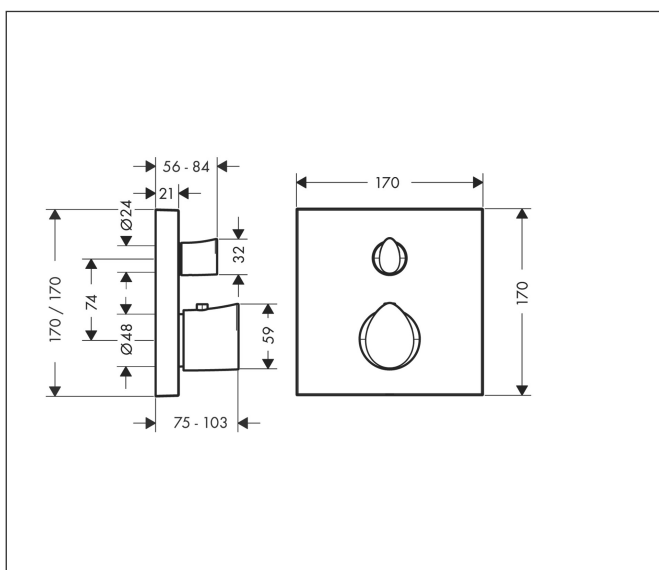

Merk	AXOR
Artikelnaam	AXOR Starck Organic thermostaat afbouwdeel met stopkraan
Art.nr.	12715000
Oppervlakte	chrom
Netto prijs	867,15 EUR

Product foto

Kenmerken

- thermostaatkardoes, keramische kranen 90°
- maximale doorstroomhoeveelheid bij 3 bar: 25 l/min
- Veiligheidsblokkering bij 40°C
- temperatuurbegrenzing instelbaar
- aansluiting: inbouwdeel

Maat tekeningen

Technologie

Merk	AXOR
Artikelnaam	AXOR Starck Organic thermostaat afbouwdeel met stopkraan
Art.nr.	12715000
Oppervlakte	chrom
Netto prijs	867,15 EUR

Benodigde onderdelen

Product foto	Artikelnaam	Art.nr.	Prijs
	AXOR Inbouwdeel	01400180	130,00
	hansgrohe Adapterplaat voor iBox Universal 2	13588000	33,03

Pos	Beschrijving	Art.nr.	Prijs
1	thermostaatgreep	98313000	118,25
2	greepadapter	96435000	17,26
3	greep	98316000	95,16
4	inbuschroef M4x8	97669000	3,12
5	greepadapter	95256000	21,22
6	rozet 170 / 170 mm	98317000	153,50
7	O-ring 48x3	95508000	3,12
8	O-ring 29x3	98371000	4,99
9	huls	96439000	34,01
10	huls	96446000	26,73
11	rozetdrager	98793000	34,01
12	drager-schroef-set	96454000	8,01
13	funktieblok compl.	92760000	236,70
14	temperatuur regeleenheid	94282000	118,25
15	dichtingsset	95037000	42,22
16	bovendeel rechts sluitend	94009000	34,01
17	schroef-set	96525000	8,01
18	O-ring 39x2	98158000	3,12
19	O-ring 16x2	98133000	3,12
20	slagdemper	94073000	21,22
21	terugslagklepset DW 15	94074000	13,21
22	verlengset 25 mm	13595000	56,64
23	drager-schroef-set	97747000	3,12
24	verlengset 22 mm	97407000	73,33
25	rozet hoogte = 33 mm (bij geringe inbouwdiepte)	14970000	87,42
26	terugslagklep (drukbestendig tot 2 MPa)	92594000	13,21
a	Basisset	01800180	153,75
b	adapter voor geruild aansluiting	93181000	236,70
c	terugslagklep met zeef	92499000	13,21