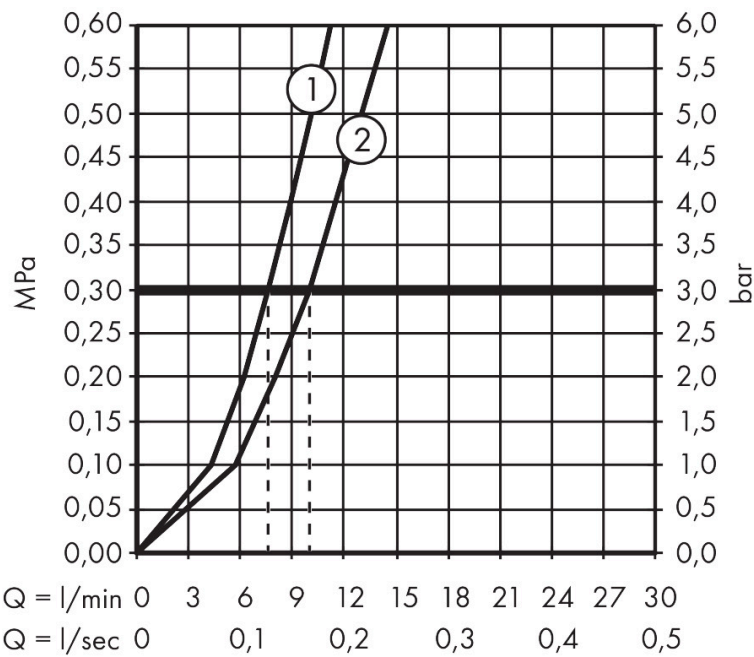

Merk hansgrohe
Artikelnaam **Zesis M33** ééngreeps keukenmengkraan 150 CoolStart, EcoSmart 1jet
Art.nr. 74813000
Oppervlakte chroom
Netto prijs 137,70 EUR

Stroomschema