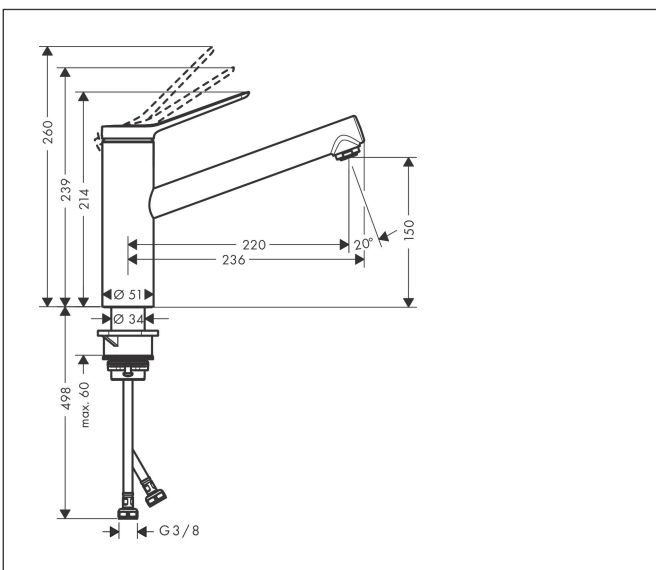

Merk hansgrohe
 Artikelnaam **Zesis M33** ééngreeps keukenmengkraan 150 CoolStart, EcoSmart 1 jet
 Art.nr. 74813000
 Oppervlakte chroom
 Netto prijs 137,70 EUR

Product foto

Kenmerken

- koud water met de greep in de middenpositie, bespaart energie en kosten
- draaibereik 60° of 110°, instelbaar in 2 standen
- normale straal
- maximale doorstroomhoeveelheid bij 3 bar: 7,6 l/min
- keramisch kardoes met Eco-handgreeppositie voor een tot 50% gereduceerde stroomsnelheid
- eenvoudige montage dankzij de G 3/8 flexibele aansluitslangen

Maat tekeningen

Technologie

Straalsoorten

Certificaat

Merk hansgrohe
 Artikelnaam **Zesis M33** ééngreeps keukenmengkraan 150 CoolStart, EcoSmart 1jet
 Art.nr. 74813000
 Oppervlakte chroom
 Netto prijs 137,70 EUR

Onderdelen voor bouwjaar: >10/21

Pos	Beschrijving	Art.nr.	Prijs
1	greep	94390000	40,60
2	greepstop	93735610	7,70
3	inbusschroef M5x5	98446000	3,00
4	afdekkap	94388000	7,70
5	moer	94389000	32,70
6	O-ring 41x2	98212000	3,00
7	kardoes compl.	93896000	52,00
8	dichting	95008000	7,70
9	perlator M24x1 (15 l/min)	13913000	13,52
10	kardoesadapter	98324000	12,70
11	O-Ring 30x2	98186000	3,00
12	dichtingsset	98702000	7,70
13	O-Ring 36x2,5	98190000	3,00
14	bevestigingsmateriaal	97523000	4,80
15	schachtbevestigingsset compl. (Ø 34)	95049000	12,70
16	stelring	97548000	3,00
17	aansluitslang 600 mm M8x0,75 G3/8	96510000	20,40
18	O-ring 7x1,5	98422000	3,00
a	greepadapter	94875000	4,80