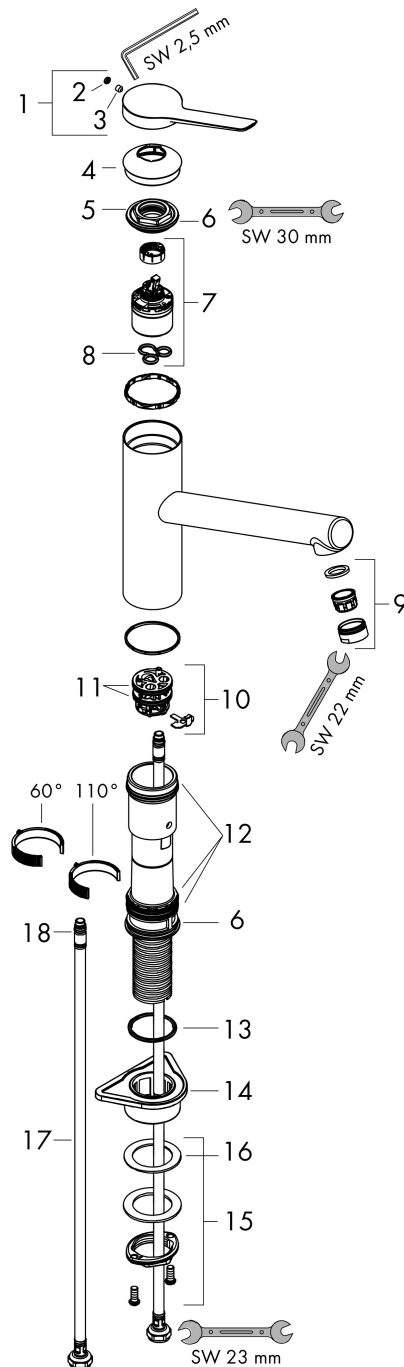

Merk	hansgrohe
Artikelnaam	Zesis M33 ééngreeps keukenmengkraan 150 CoolStart, EcoSmart 1jet
Art.nr.	74813000
Oppervlakte	chrom
Netto prijs	137,70 EUR

Explosietekening voor bouwjaar: >10/21