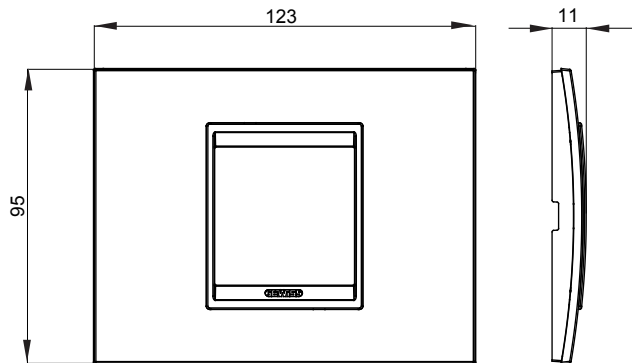

Serie van ChoruSmart huishoudelijke platen, gemaakt in een brede verscheidenheid aan vormen, kleuren, materialen en afwerkingen. Ze omvat vijf verschillende vormen (ONE, GEO, EGO, LUX, ICE en ICE Touch) voor rechthoekige dozen met een capaciteit tot 12 modules en drie verschillende vormen (ONE International, GEO International en LUX International) geschikt voor ronde/vierkante dozen, zowel enkelvoudig als gecombineerd in horizontale en verticale configuraties, met een capaciteit van 2 tot 2+2+2+2 modules. Alle platen van de ChoruSmart huishoudelijke serie gebruiken dezelfde steunen, zonder de behoefte aan aanvullende adapters. De serie omvat ook blanco platen, waterdichte IP55-platen en contourplaten.

Familie	LUX	Omschrijving	2 modules
Kleur	Roestbruin	Materiaal	Metaal
Afwerking	Dekkende afwerking	Voor ondersteuning codes	GW16802, GW16803, GW16803N
Gloeidraadtest	650 °C	Thermodruk met kogel	70 °C
Standaard	EN 60669-1	Electrocod	0110

### DIMENSIONAL