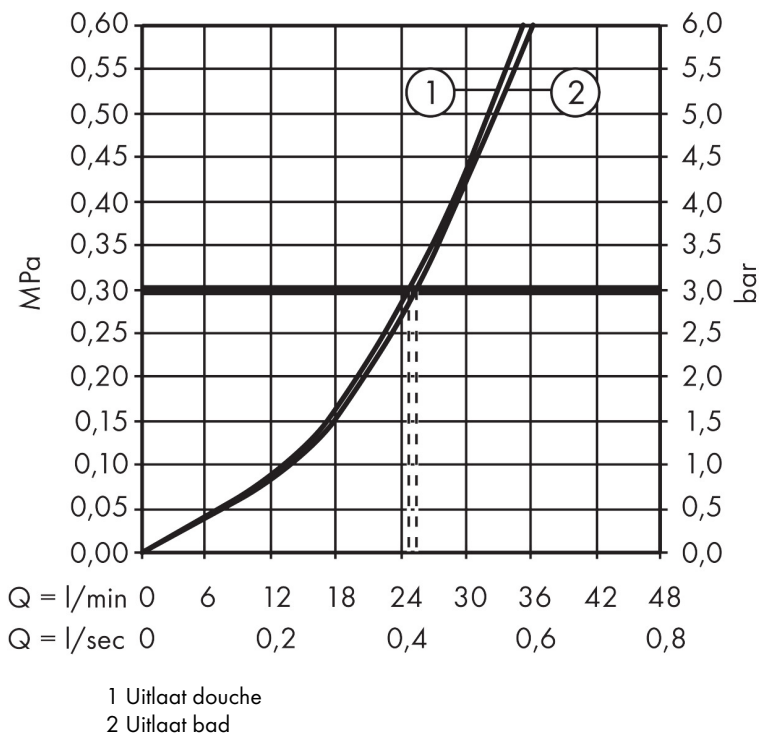

Merk hansgrohe
 Artikelnaam **Talis E** ééngreeps badmengkraan afbouwdeel met zekerheidscombinatie
 Art.nr. 71474670
 Oppervlakte mat zwart
 Netto prijs 496,42 EUR

Product foto

Kenmerken

- maximale doorstroomhoeveelheid bij 3 bar: 25 l/min
- keramisch kardoos
- temperatuurbegrenzing instelbaar
- omstelling met automatische reset
- aansluiting: inbouwdeel
- wandmontage

Maat tekeningen

Merk hansgrohe
 Artikelnaam **Talis E** ééngreeps badmengkraan afbouwdeel met zekerheidscombinatie
 Art.nr. 71474670
 Oppervlakte mat zwart
 Netto prijs 496,42 EUR

Stroomschema

Merk	hansgrohe
Artikelnaam	Talis E ééngreeps badmengkraan afbouwdeel met zekerheidscombinatie
Art.nr.	71474670
Oppervlakte	mat zwart
Netto prijs	496,42 EUR

Explosietekening voor bouwjaar: >07/19

Merk	hansgrohe
Artikelnaam	Talis E ééngreeps badmengkraan afbouwdeel met zekerheidscombinatie
Art.nr.	71474670
Oppervlakte	mat zwart
Netto prijs	496,42 EUR

Onderdelen voor bouwjaar: >07/19