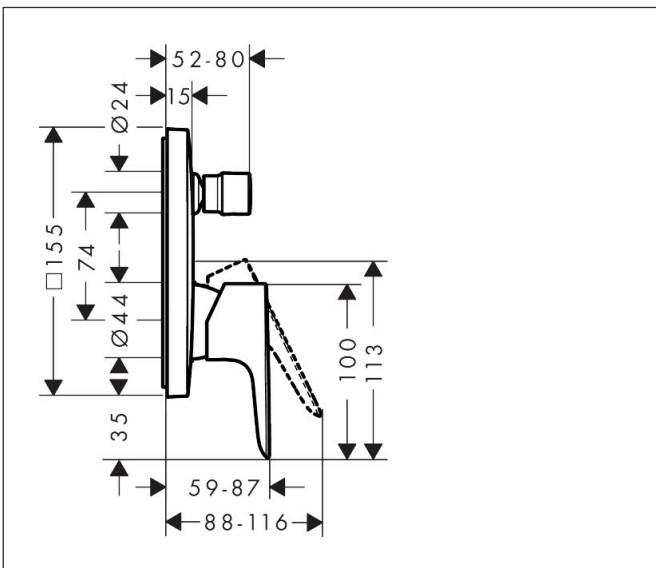

Merk hansgrohe
 Artikelnaam **Talis E** ééngreeps badmengkraan afbouwdeel met zekerheidscombinatie
 Art.nr. 71474670
 Oppervlakte mat zwart
 Netto prijs 496,42 EUR

Product foto

Kenmerken

- maximale doorstroomhoeveelheid bij 3 bar: 25 l/min
- keramisch kardoos
- temperatuurbegrenzing instelbaar
- omstelling met automatische reset
- aansluiting: inbouwdeel
- wandmontage

Maat tekeningen

Merk hansgrohe
 Artikelnaam **Talis E** ééngreeps badmengkraan afbouwdeel met zekerheidscombinatie
 Art.nr. 71474670
 Oppervlakte mat zwart
 Netto prijs 496,42 EUR

Stroomschema

Merk	hansgrohe
Artikelnaam	Talis E ééngreeps badmengkraan afbouwdeel met zekerheidscombinatie
Art.nr.	71474670
Oppervlakte	mat zwart
Netto prijs	496,42 EUR

Explosietekening voor bouwjaar: >07/19

Merk	hansgrohe
Artikelnaam	Talis E ééngreeps badmengkraan afbouwdeel met zekerheidscombinatie
Art.nr.	71474670
Oppervlakte	mat zwart
Netto prijs	496,42 EUR

Onderdelen voor bouwjaar: >07/19

Pos	Beschrijving	Art.nr.	Prijs
1	greep	92666670	40,14
2	greepstop	96338000	3,12
3	trekknop	98795670	63,34
4	inbusschroef M4x10	97667000	3,12
5	rozet 155 / 155 mm	95275670	81,12
6	O-ring 43x3	98418000	3,12
7	O-ring 23x3	98142000	3,12
8	huls	98790670	40,14
9	omstelhuls	98794670	40,14
10	rozetdrager	98793000	34,01
11	drager-schroef-set	96454000	8,01
12	moer	98796000	34,01
13	O-ring 30x1,5	98433000	3,12
14	O-ring 39x1,5	98400000	3,12
15	kardoes compl.	92730000	54,08
16	borgschroef	95140000	4,99
17	dichting	95008000	8,01
18	omstelling compl.	95014000	54,08
19	O-ring 16x2,3	98207000	3,12
20	O-ring 20x2,5	92602000	4,99
21	schroef-set	96525000	8,01
22	beluchter	96753000	13,21
23	O-Ring 22x2	98185000	3,12
24	terugslagklep	96655000	10,82
25	O-ring 19x2	98426000	3,12
26	O-ring 16x2	98133000	3,12
27	slagdemper	94073000	21,22
28	verlengset 25 mm	13595000	56,64
29	drager-schroef-set	97747000	3,12
a	Basisset	01800180	153,75
b	veer	96365000	34,01