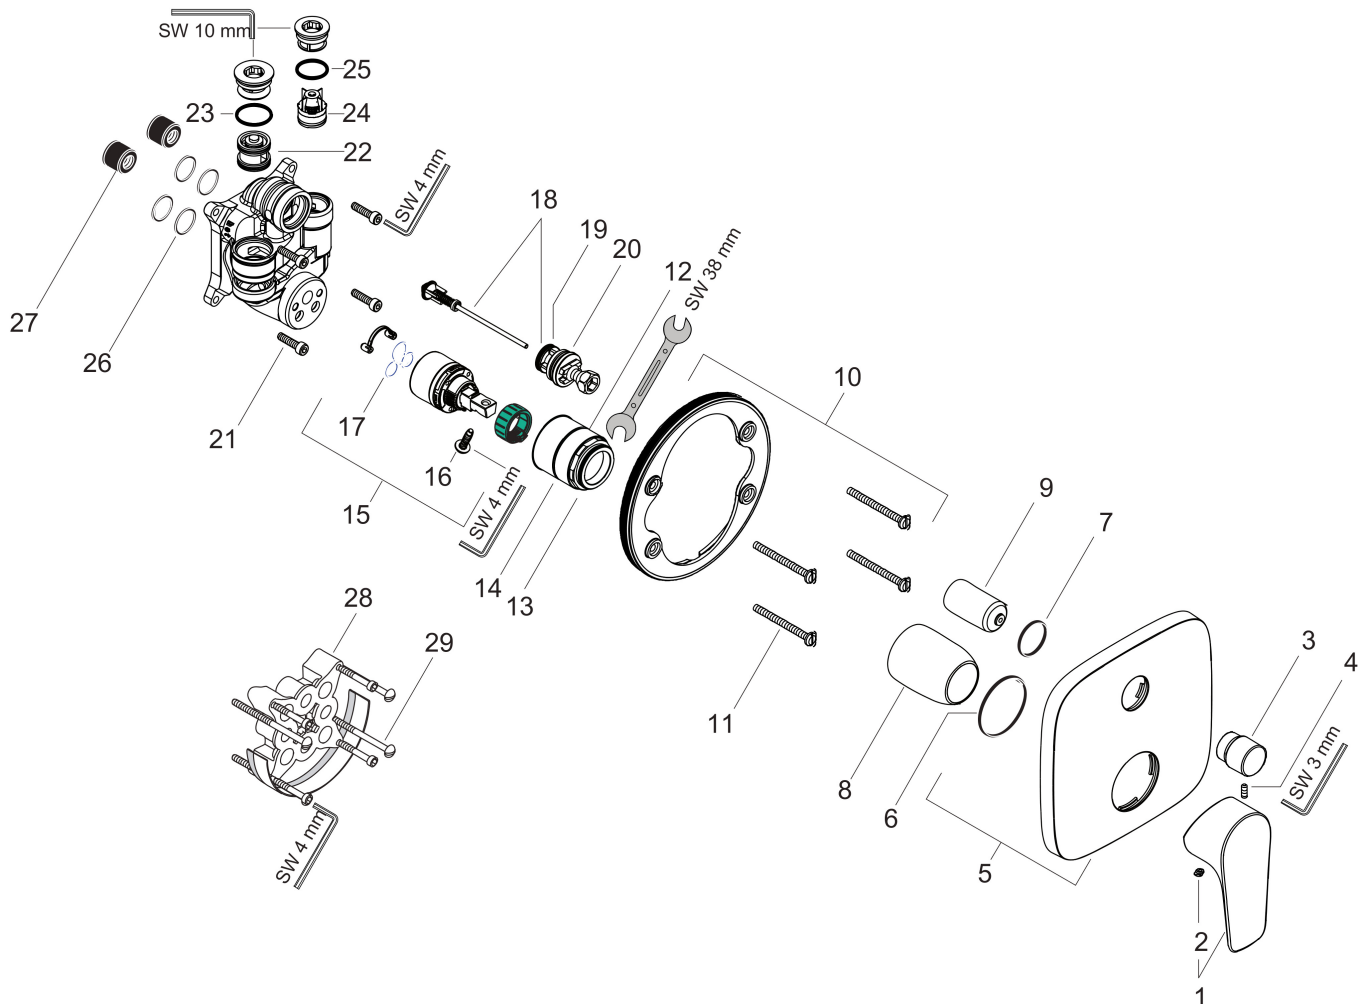

Merk hansgrohe
 Artikelnaam **Talis E** ééngreeps badmengkraan afbouwdeel met zekerheidscombinatie
 Art.nr. 71474670
 Oppervlakte mat zwart
 Netto prijs 496,42 EUR

Product foto

Kenmerken

- maximale doorstroomhoeveelheid bij 3 bar: 25 l/min
- keramisch kardoos
- temperatuurbegrenzing instelbaar
- omstelling met automatische reset
- aansluiting: inbouwdeel
- wandmontage

Maat tekeningen

Merk hansgrohe
 Artikelnaam **Talis E** ééngreeps badmengkraan afbouwdeel met zekerheidscombinatie
 Art.nr. 71474670
 Oppervlakte mat zwart
 Netto prijs 496,42 EUR

Stroomschema

Merk	hansgrohe
Artikelnaam	Talis E ééngreeps badmengkraan afbouwdeel met zekerheidscombinatie
Art.nr.	71474670
Oppervlakte	mat zwart
Netto prijs	496,42 EUR

Explosietekening voor bouwjaar: >07/19

Merk	hansgrohe
Artikelnaam	Talis E ééngreeps badmengkraan afbouwdeel met zekerheidscombinatie
Art.nr.	71474670
Oppervlakte	mat zwart
Netto prijs	496,42 EUR

Onderdelen voor bouwjaar: >07/19

Pos	Beschrijving	Art.nr.	Prijs
1	greep	92666670	40,14
2	greepstop	96338000	3,12
3	trekknop	98795670	63,34
4	inbusschroef M4x10	97667000	3,12
5	rozet 155 / 155 mm	95275670	81,12
6	O-ring 43x3	98418000	3,12
7	O-ring 23x3	98142000	3,12
8	huls	98790670	40,14
9	omstelhuls	98794670	40,14
10	rozetdrager	98793000	34,01
11	drager-schroef-set	96454000	8,01
12	moer	98796000	34,01
13	O-ring 30x1,5	98433000	3,12
14	O-ring 39x1,5	98400000	3,12
15	kardoes compl.	92730000	54,08
16	borgschroef	95140000	4,99
17	dichting	95008000	8,01
18	omstelling compl.	95014000	54,08
19	O-ring 16x2,3	98207000	3,12
20	O-ring 20x2,5	92602000	4,99
21	schroef-set	96525000	8,01
22	beluchter	96753000	13,21
23	O-Ring 22x2	98185000	3,12
24	terugslagklep	96655000	10,82
25	O-ring 19x2	98426000	3,12
26	O-ring 16x2	98133000	3,12
27	slagdemper	94073000	21,22
28	verlengset 25 mm	13595000	56,64
29	drager-schroef-set	97747000	3,12
a	Basisset	01800180	153,75
b	veer	96365000	34,01