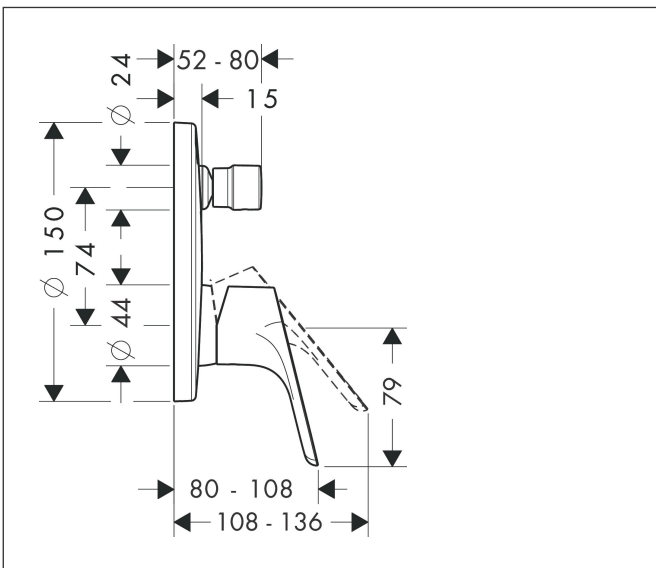

Merk	hansgrohe
Artikelnaam	Focus ééngreeps badmengkraan afbouwdeel iBox Universal
Art.nr.	31945000
Oppervlakte	chrom
Netto prijs	165,07 EUR

Product foto

Kenmerken

- doorstroomhoeveelheid bovenste uitloop: 21 l/min
- waterdoorstroom onderuitgang: 29 l/min
- maximale doorstroomhoeveelheid bij 3 bar: 29 l/min
- keramisch kardoos
- temperatuurbegrenzing instelbaar
- omstelling met automatische reset
- aansluiting: inbouwdeel
- wandmontage

Maat tekeningen

Certificaat

Merk hansgrohe
 Artikelnaam **Focus** ééngreeps badmengkraan afbouwdeel iBox Universal
 Art.nr. 31945000
 Oppervlakte chroom
 Netto prijs 165,07 EUR

Stroomschema

Merk	hansgrohe
Artikelnaam	Focus ééngreeps badmengkraan afbouwdeel iBox Universal
Art.nr.	31945000
Oppervlakte	chrom
Netto prijs	165,07 EUR

Explosietekening voor bouwjaar: >01/16

Merk	hansgrohe
Artikelnaam	Focus ééngreeps badmengkraan afbouwdeel iBox Universal
Art.nr.	31945000
Oppervlakte	chrom
Netto prijs	165,07 EUR

Onderdelen voor bouwjaar: >01/16

Pos	Beschrijving	Art.nr.	Prijs
1	greep	98532000	26,73
2	greepstop	96338000	3,12
3	trekknop	98795000	42,22
4	inbusschroef M4x10	97667000	3,12
5	rozet Ø 150 mm	98791000	54,08
6	O-ring 43x3	98418000	3,12
7	O-ring 23x3	98142000	3,12
8	huls	98790000	26,73
9	omstelhuls	98794000	26,73
10	rozetdrager	98793000	34,01
11	drager-schroef-set	96454000	8,01
12	moer	98796000	34,01
13	O-ring 30x1,5	98433000	3,12
14	O-ring 39x1,5	98400000	3,12
15	kardoes compl.	92730000	54,08
16	borgschroef	95140000	4,99
17	dichting	95008000	8,01
18	omstelling compl.	95014000	54,08
19	O-ring 16x2,3	98207000	3,12
20	O-ring 20x2,5	92602000	4,99
21	schroef-set	93243000	8,01
22	O-ring 16x2	98133000	3,12
23	slagdemper	94073000	21,22
24	verlengset 25 mm	13595000	56,64
25	drager-schroef-set	97747000	3,12
26	verlengset 22 mm (Ø 150 mm)	13597000	52,20
a	Basisset	01800180	153,75
b	veer	96365000	34,01
c	ombouwset naar rozet Ø 170 mm	95354000	81,54
d	montageset	96615000	39,46