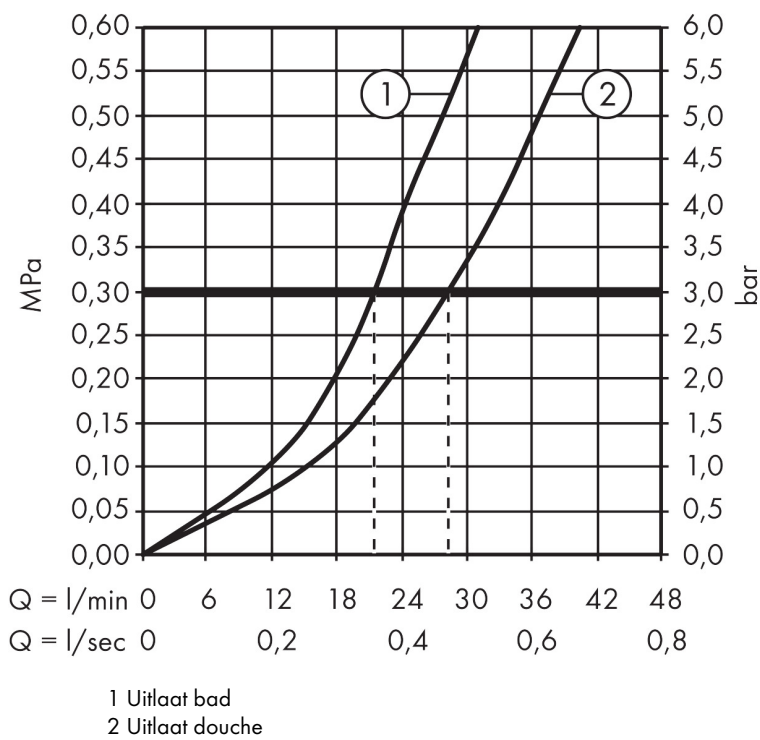

Merk	hansgrohe
Artikelnaam	Focus ééngreeps badmengkraan afbouwdeel iBox Universal
Art.nr.	31945000
Oppervlakte	chrom
Netto prijs	165,07 EUR

Product foto

Kenmerken

- doorstroomhoeveelheid bovenste uitloop: 21 l/min
- waterdoorstroom onderuitgang: 29 l/min
- maximale doorstroomhoeveelheid bij 3 bar: 29 l/min
- keramisch kardoos
- temperatuurbegrenzing instelbaar
- omstelling met automatische reset
- aansluiting: inbouwdeel
- wandmontage

Maat tekeningen

Certificaat

Merk hansgrohe
 Artikelnaam **Focus** ééngreeps badmengkraan afbouwdeel iBox Universal
 Art.nr. 31945000
 Oppervlakte chroom
 Netto prijs 165,07 EUR

Stroomschema

Merk	hansgrohe
Artikelnaam	Focus ééngreeps badmengkraan afbouwdeel iBox Universal
Art.nr.	31945000
Oppervlakte	chrom
Netto prijs	165,07 EUR

Explosietekening voor bouwjaar: >01/16

Merk	hansgrohe
Artikelnaam	Focus ééngreeps badmengkraan afbouwdeel iBox Universal
Art.nr.	31945000
Oppervlakte	chrom
Netto prijs	165,07 EUR

Onderdelen voor bouwjaar: >01/16