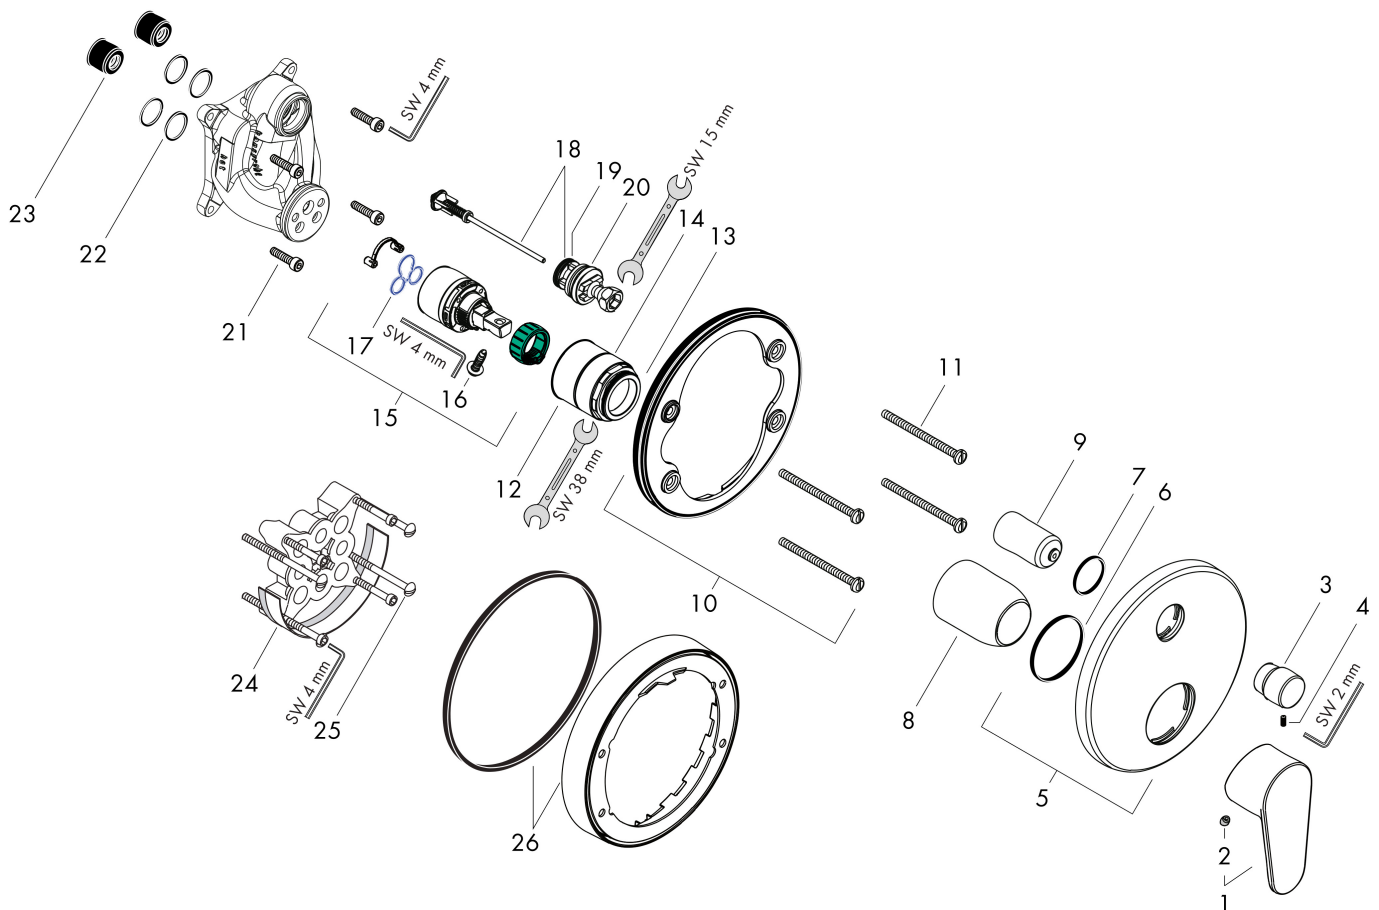

Merk	hansgrohe
Artikelnaam	Focus ééngreeps badmengkraan afbouwdeel iBox Universal
Art.nr.	31945000
Oppervlakte	chrom
Netto prijs	165,07 EUR

Product foto

Kenmerken

- doorstroomhoeveelheid bovenste uitloop: 21 l/min
- waterdoorstroom onderuitgang: 29 l/min
- maximale doorstroomhoeveelheid bij 3 bar: 29 l/min
- keramisch kardoos
- temperatuurbegrenzing instelbaar
- omstelling met automatische reset
- aansluiting: inbouwdeel
- wandmontage

Maat tekeningen

Certificaat

Merk hansgrohe
 Artikelnaam **Focus** ééngreeps badmengkraan afbouwdeel iBox Universal
 Art.nr. 31945000
 Oppervlakte chroom
 Netto prijs 165,07 EUR

Stroomschema

Merk	hansgrohe
Artikelnaam	Focus ééngreeps badmengkraan afbouwdeel iBox Universal
Art.nr.	31945000
Oppervlakte	chrom
Netto prijs	165,07 EUR

Explosietekening voor bouwjaar: >01/16

Merk	hansgrohe
Artikelnaam	Focus ééngreeps badmengkraan afbouwdeel iBox Universal
Art.nr.	31945000
Oppervlakte	chrom
Netto prijs	165,07 EUR

Onderdelen voor bouwjaar: >01/16

Pos	Beschrijving	Art.nr.	Prijs
1	greep	98532000	26,73
2	greepstop	96338000	3,12
3	trekknop	98795000	42,22
4	inbusschroef M4x10	97667000	3,12
5	rozet Ø 150 mm	98791000	54,08
6	O-ring 43x3	98418000	3,12
7	O-ring 23x3	98142000	3,12
8	huls	98790000	26,73
9	omstelhuls	98794000	26,73
10	rozetdrager	98793000	34,01
11	drager-schroef-set	96454000	8,01
12	moer	98796000	34,01
13	O-ring 30x1,5	98433000	3,12
14	O-ring 39x1,5	98400000	3,12
15	kardoes compl.	92730000	54,08
16	borgschroef	95140000	4,99
17	dichting	95008000	8,01
18	omstelling compl.	95014000	54,08
19	O-ring 16x2,3	98207000	3,12
20	O-ring 20x2,5	92602000	4,99
21	schroef-set	93243000	8,01
22	O-ring 16x2	98133000	3,12
23	slagdemper	94073000	21,22
24	verlengset 25 mm	13595000	56,64
25	drager-schroef-set	97747000	3,12
26	verlengset 22 mm (Ø 150 mm)	13597000	52,20
a	Basisset	01800180	153,75
b	veer	96365000	34,01
c	ombouwset naar rozet Ø 170 mm	95354000	81,54
d	montageset	96615000	39,46