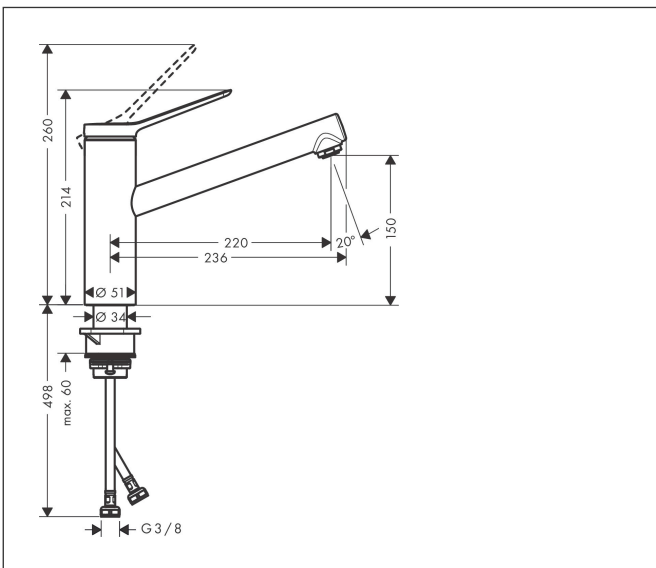

Merk hansgrohe  
 Artikelnaam **Zesis M33** ééngreeps keukenmengkraan 150, 1 jet  
 Art.nr. 74802000  
 Oppervlakte chroom  
 Netto prijs 137,70 EUR

## Kenmerken

- draaibereik 60°, 110° of 360°, instelbaar in 3 standen
- normale straal
- maximale doorstroomhoeveelheid bij 3 bar: 11,6 l/min
- keramisch kardoos
- eenvoudige montage dankzij de G 3/8 flexibele aansluitlangen

## Maat tekeningen