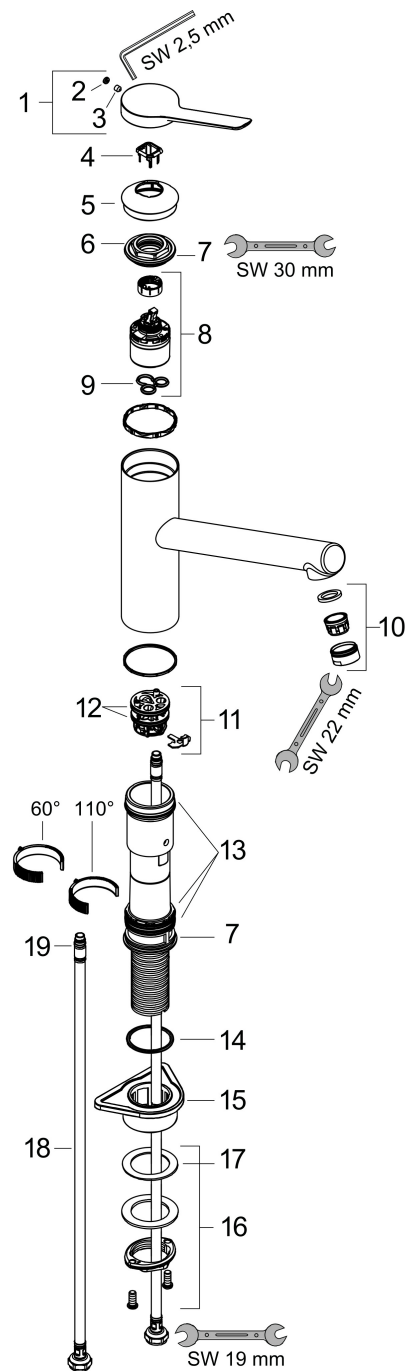

Merk	hansgrohe
Artikelnaam	Zesis M33 ééngreeps keukenmengkraan 150, 1jet
Art.nr.	74802000
Oppervlakte	chrom
Netto prijs	137,70 EUR

Explosietekening voor bouwjaar: >10/21