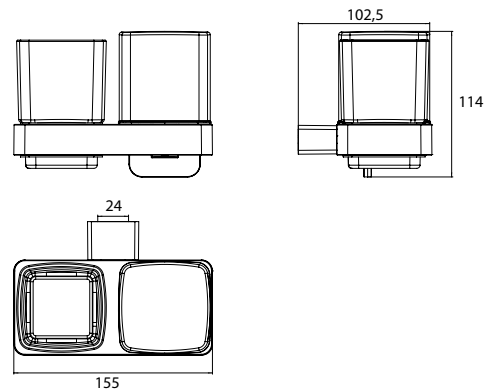

PRODUCTINFORMATIE

glashouder/zeepdispenser chrom

Art.nr.0531 001 01

kristalglas gesatineerd, met bedieningshendel en stolpbeker kristalglas gesatineerd, Inhoud: ca. 155 ml