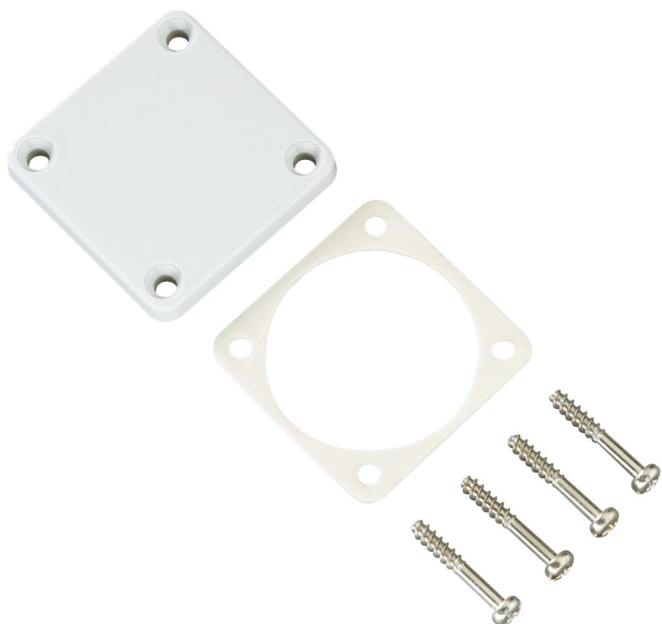

afdekplaat

KD BD/CEE

KD BD/CEE

afdekplaat

Artikelnummer: 51006001

Afmetingen: 75 x 75 x 6 mm

Afdekplaat voor lege behuizingen, voor het afsluiten van overgebleven contactdoos openingen

Technische gegevens

Kleuren

Kleur toebehoren:	lichtgrijs
-------------------	------------

Afmetingen

Breedte:	75 mm
----------	-------

Lengte:	75 mm
---------	-------

Hoogte:	6 mm
---------	------

Materiaal eigenschappen

Industrie kwaliteit:	nee
----------------------	-----

Mechanische eigenschappen

Type toebehoren:	Afdekking
------------------	-----------

Omgevingscondities

plaats van de montage:	Binnen
------------------------	--------
