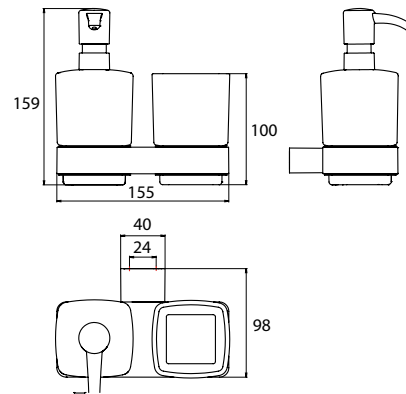

PRODUCTINFORMATIE

glashouder/zeepdispenser chrom

Art.nr.0531 001 00

Kristalglas, gesatineerd