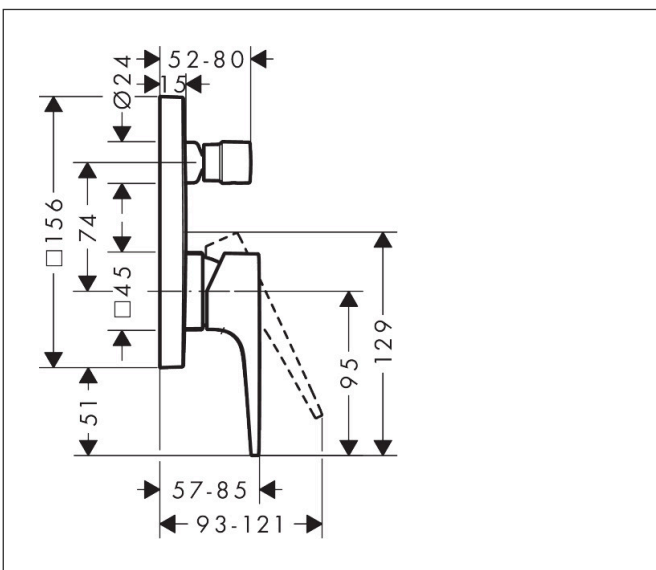

Merk	hansgrohe
Artikelnaam	<b>Metropol</b> ééngreeps badmengkraan afbouwdeel met rechte greep en zekerheidscombinatie
Art.nr.	32546670
Oppervlakte	mat zwart
Netto prijs	627,47 EUR

## Kenmerken

- maximale doorstroomhoeveelheid bij 3 bar: 25 l/min
- keramisch kardoos
- temperatuurbegrenzing instelbaar
- omstelling met automatische reset
- aansluiting: inbouwdeel
- wandmontage

## Maat tekeningen

Merk hansgrohe  
 Artikelnaam **Metropol** ééngreeps badmengkraan afbouwdeel met rechte greep en zekerheidscombinatie  
 Art.nr. 32546670  
 Oppervlakte mat zwart  
 Netto prijs 627,47 EUR

## Stroomschema

Merk	hansgrohe
Artikelnaam	<b>Metropol</b> ééngreeps badmengkraan afbouwdeel met rechte greep en zekerheidscombinatie
Art.nr.	32546670
Oppervlakte	mat zwart
Netto prijs	627,47 EUR