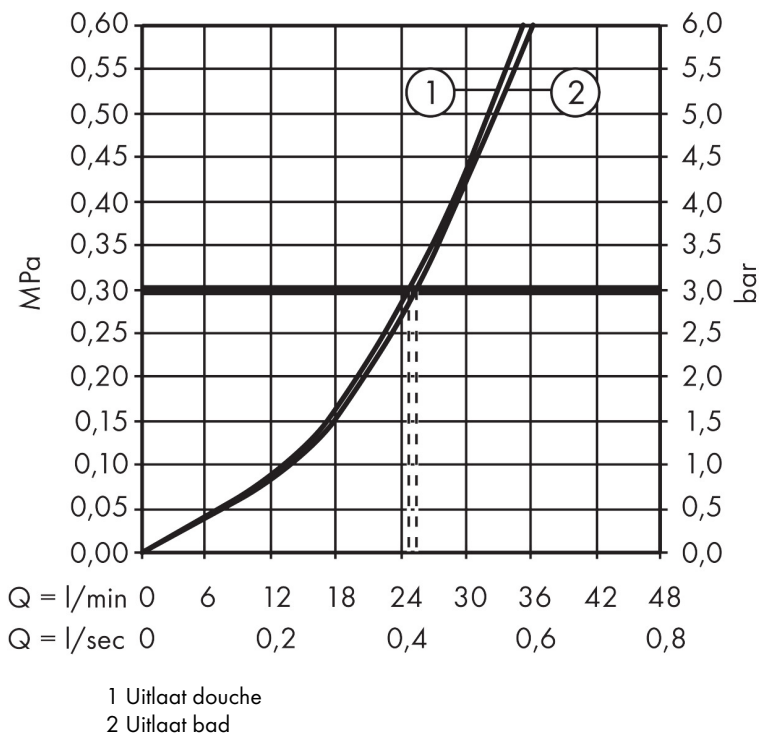

Merk hansgrohe
Artikelnaam **Metropol** ééngreeps badmengkraan afbouwdeel met rechte greep en zekerheidscombinatie
Art.nr. 32546670
Oppervlakte mat zwart
Netto prijs 627,47 EUR

Stroomschema