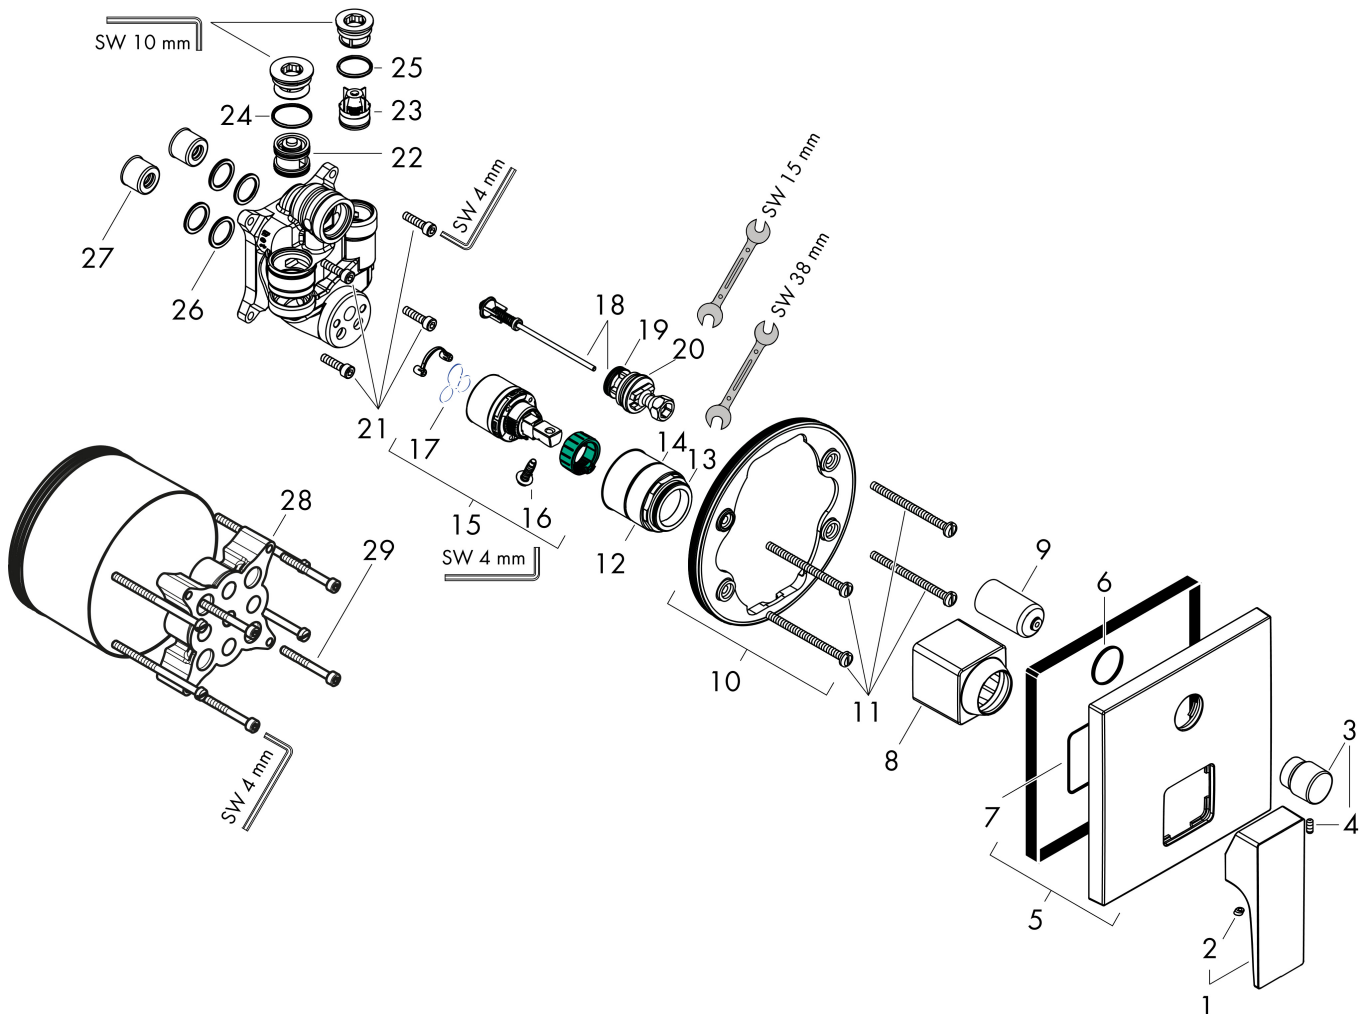

## Kenmerken

- maximale doorstroomhoeveelheid bij 3 bar: 25 l/min
- keramisch kardoos
- temperatuurbegrenzing instelbaar
- omstelling met automatische reset
- aansluiting: inbouwdeel
- wandmontage

## Maat tekeningen

Merk hansgrohe  
 Artikelnaam **Metropol** ééngreeps badmengkraan afbouwdeel met rechte greep en zekerheidscombinatie  
 Art.nr. 32546670  
 Oppervlakte mat zwart  
 Netto prijs 627,47 EUR

## Stroomschema

Merk	hansgrohe
Artikelnaam	<b>Metropol</b> ééngreeps badmengkraan afbouwdeel met rechte greep en zekerheidscombinatie
Art.nr.	32546670
Oppervlakte	mat zwart
Netto prijs	627,47 EUR

## Explosietekening voor bouwjaar: >07/19

Merk	hansgrohe
Artikelnaam	<b>Metropol</b> ééngreeps badmengkraan afbouwdeel met rechte greep en zekerheidscombinatie
Art.nr.	32546670
Oppervlakte	mat zwart
Netto prijs	627,47 EUR