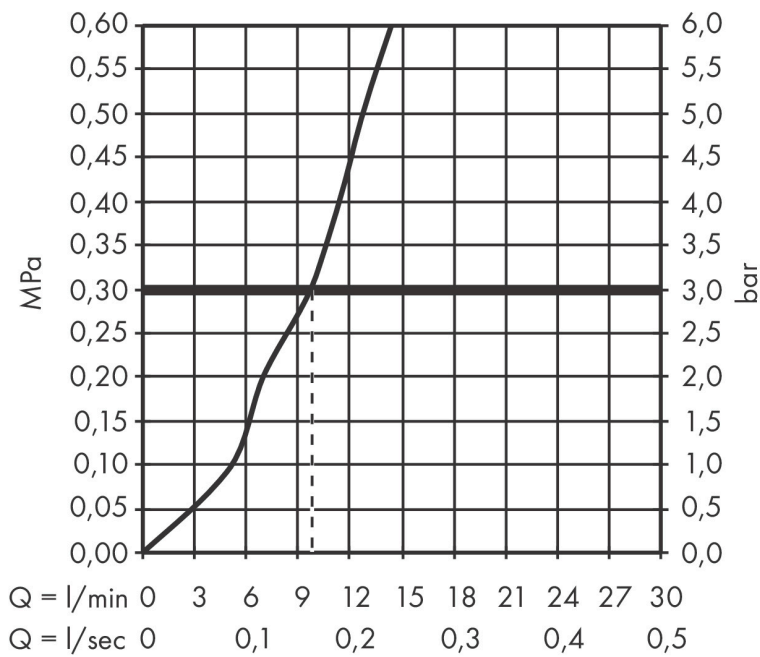

Merk	hansgrohe
Artikelnaam	sBox sBox afbouwdeel rechthoekig
Art.nr.	28010000
Oppervlakte	chrom
Netto prijs	430,36 EUR

Product foto

Kenmerken

- bestaat uit: slangbox, doucheslang, rozet
- geschikt voor bad- of tegelrandmontage
- 1 functie
- sBox voor een stille, soepele en beschermde geleiding van de slang
- geen extra onderhoudsopening nodig
- badrandbreedte minimaal 80 mm
- bevestigingsklemmen: 0 - 30 mm
- maximale uittrek lengte handdouche: 1,45 m
- altijd afneembaar voor onderhoud
- maximale doorstroomhoeveelheid bij 3 bar: 9,5 l/min

Maat tekeningen

Certificaat

Merk hansgrohe
 Artikelnaam **sBox** sBox afbouwdeel rechthoekig
 Art.nr. 28010000
 Oppervlakte chroom
 Netto prijs 430,36 EUR

Benodigde onderdelen

Product foto	Artikelnaam	Art.nr.	Prijs
	hansgrohe inbouwdeel sBox badrand- en tegelrand	13560180	71,09

Merk hansgrohe
 Artikelnaam **sBox** sBox afbouwdeel rechthoekig
 Art.nr. 28010000
 Oppervlakte chroom
 Netto prijs 430,36 EUR

Stroomschema

Merk	hansgrohe
Artikelnaam	sBox sBox afbouwdeel rechthoekig
Art.nr.	28010000
Oppervlakte	chrom
Netto prijs	430,36 EUR

Explosietekening voor bouwjaar: >09/20

Merk hansgrohe
 Artikelnaam **sBox** sBox afbouwdeel rechthoekig
 Art.nr. 28010000
 Oppervlakte chroom
 Netto prijs 430,36 EUR

Onderdelen voor bouwjaar: >09/20

Pos	Beschrijving	Art.nr.	Prijs
1	sBox	94679000	312,42
2	dichting	98058000	3,12
3	inleg voor douchehouder	96942000	10,82
4	slang voer	94504000	95,16
5	moer	97584000	13,21
6	rozet	93504000	118,25
7	O-Ring 32x2	98193000	3,12
8	aansluitbocht	94506000	42,22
9	O-ring 9x2	98119000	3,12
10	O-ring 7x1,5	98422000	3,12
11	terugslagklep DW 10	96456000	8,01
12	montageframe	93908000	66,87
a	Basisset	13560180	71,09