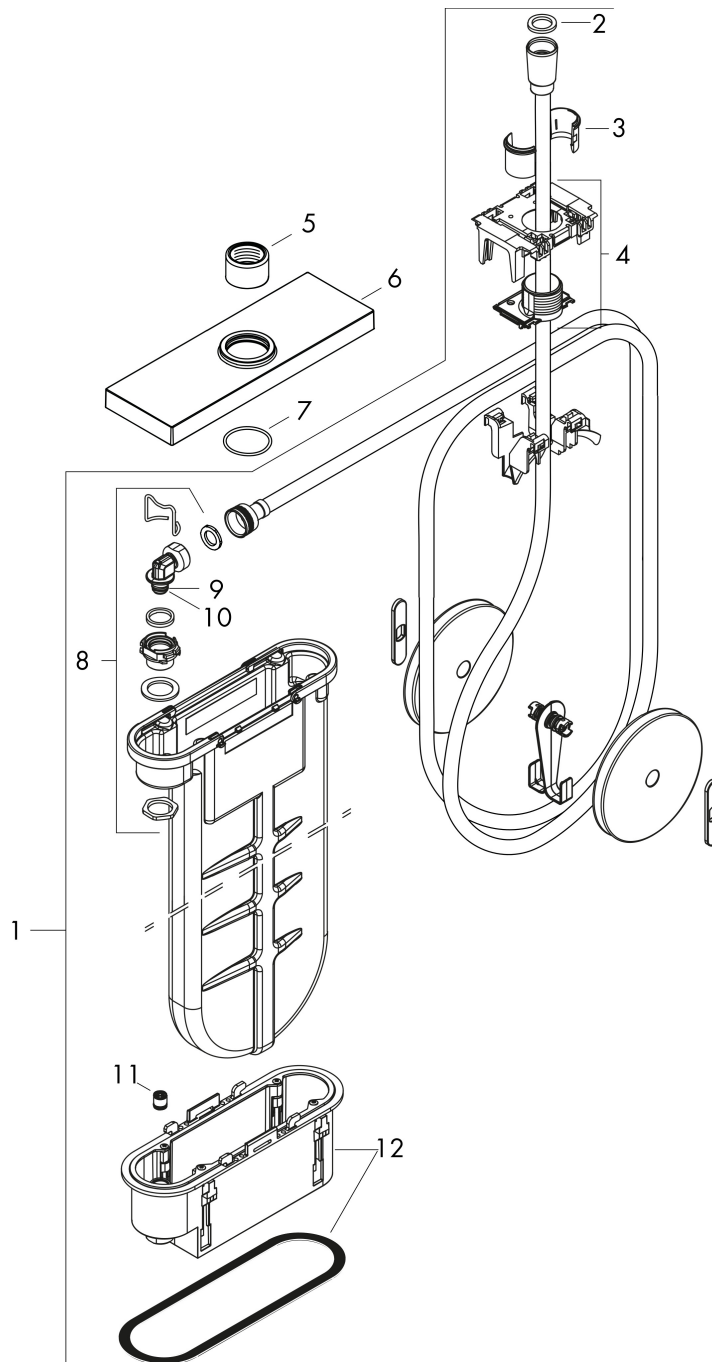

Merk	hansgrohe
Artikelnaam	sBox sBox afbouwdeel rechthoekig
Art.nr.	28010000
Oppervlakte	chrom
Netto prijs	430,36 EUR

Product foto

Kenmerken

- bestaat uit: slangbox, doucheslang, rozet
- geschikt voor bad- of tegelrandmontage
- 1 functie
- sBox voor een stille, soepele en beschermde geleiding van de slang
- geen extra onderhoudsopening nodig
- badrandbreedte minimaal 80 mm
- bevestigingsklemmen: 0 - 30 mm
- maximale uittrek lengte handdouche: 1,45 m
- altijd afneembaar voor onderhoud
- maximale doorstroomhoeveelheid bij 3 bar: 9,5 l/min

Maat tekeningen

Certificaat

Merk hansgrohe
 Artikelnaam **sBox** sBox afbouwdeel rechthoekig
 Art.nr. 28010000
 Oppervlakte chroom
 Netto prijs 430,36 EUR

Benodigde onderdelen

Product foto	Artikelnaam	Art.nr.	Prijs
	hansgrohe inbouwdeel sBox badrand- en tegelrand	13560180	71,09

Merk hansgrohe
 Artikelnaam **sBox** sBox afbouwdeel rechthoekig
 Art.nr. 28010000
 Oppervlakte chroom
 Netto prijs 430,36 EUR

Stroomschema

Merk	hansgrohe
Artikelnaam	sBox sBox afbouwdeel rechthoekig
Art.nr.	28010000
Oppervlakte	chrom
Netto prijs	430,36 EUR

Explosietekening voor bouwjaar: >09/20

Merk hansgrohe
 Artikelnaam **sBox** sBox afbouwdeel rechthoekig
 Art.nr. 28010000
 Oppervlakte chroom
 Netto prijs 430,36 EUR

Onderdelen voor bouwjaar: >09/20

Pos	Beschrijving	Art.nr.	Prijs
1	sBox	94679000	312,42
2	dichting	98058000	3,12
3	inleg voor douchehouder	96942000	10,82
4	slang voer	94504000	95,16
5	moer	97584000	13,21
6	rozet	93504000	118,25
7	O-Ring 32x2	98193000	3,12
8	aansluitbocht	94506000	42,22
9	O-ring 9x2	98119000	3,12
10	O-ring 7x1,5	98422000	3,12
11	terugslagklep DW 10	96456000	8,01
12	montageframe	93908000	66,87
a	Basisset	13560180	71,09