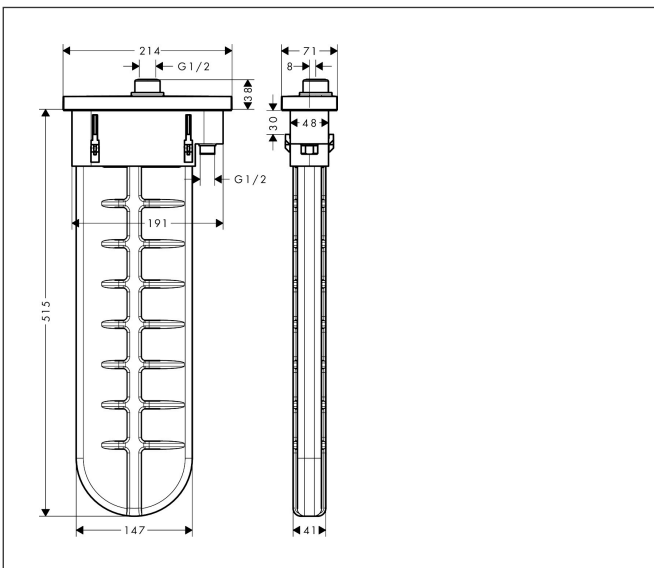

Merk	hansgrohe
Artikelnaam	sBox sBox afbouwdeel rechthoekig
Art.nr.	28010000
Oppervlakte	chrom
Netto prijs	430,36 EUR

Product foto

Kenmerken

- bestaat uit: slangbox, doucheslang, rozet
- geschikt voor bad- of tegelrandmontage
- 1 functie
- sBox voor een stille, soepele en beschermde geleiding van de slang
- geen extra onderhoudsopening nodig
- badrandbreedte minimaal 80 mm
- bevestigingsklemmen: 0 - 30 mm
- maximale uittrek lengte handdouche: 1,45 m
- altijd afneembaar voor onderhoud
- maximale doorstroomhoeveelheid bij 3 bar: 9,5 l/min

Maat tekeningen

Certificaat

Merk hansgrohe
 Artikelnaam **sBox** sBox afbouwdeel rechthoekig
 Art.nr. 28010000
 Oppervlakte chroom
 Netto prijs 430,36 EUR

Benodigde onderdelen

Product foto	Artikelnaam	Art.nr.	Prijs
	hansgrohe inbouwdeel sBox badrand- en tegelrand	13560180	71,09

Merk hansgrohe
 Artikelnaam **sBox** sBox afbouwdeel rechthoekig
 Art.nr. 28010000
 Oppervlakte chroom
 Netto prijs 430,36 EUR

Stroomschema

Merk	hansgrohe
Artikelnaam	sBox sBox afbouwdeel rechthoekig
Art.nr.	28010000
Oppervlakte	chrom
Netto prijs	430,36 EUR

Explosietekening voor bouwjaar: >09/20

Merk hansgrohe
 Artikelnaam **sBox** sBox afbouwdeel rechthoekig
 Art.nr. 28010000
 Oppervlakte chroom
 Netto prijs 430,36 EUR

Onderdelen voor bouwjaar: >09/20

Pos	Beschrijving	Art.nr.	Prijs
1	sBox	94679000	312,42
2	dichting	98058000	3,12
3	inleg voor douchehouder	96942000	10,82
4	slang voer	94504000	95,16
5	moer	97584000	13,21
6	rozet	93504000	118,25
7	O-Ring 32x2	98193000	3,12
8	aansluitbocht	94506000	42,22
9	O-ring 9x2	98119000	3,12
10	O-ring 7x1,5	98422000	3,12
11	terugslagklep DW 10	96456000	8,01
12	montageframe	93908000	66,87
a	Basisset	13560180	71,09