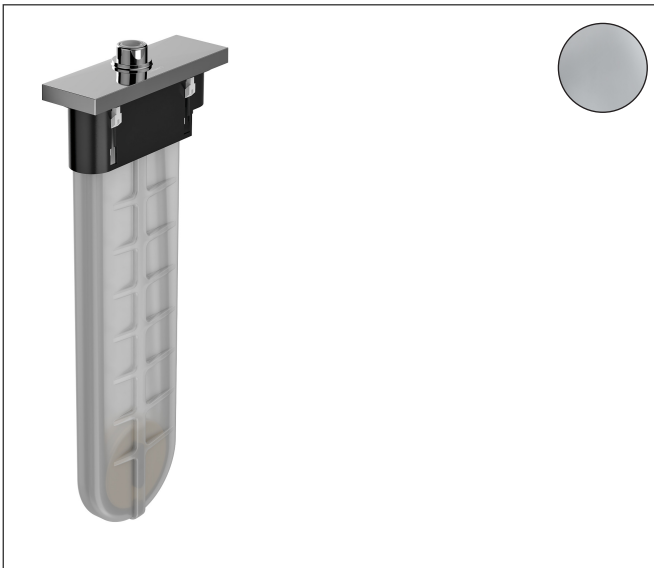

Merk	hansgrohe
Artikelnaam	sBox sBox afbouwdeel rechthoekig
Art.nr.	28010000
Oppervlakte	chrom
Netto prijs	430,36 EUR

Product foto

Kenmerken

- bestaat uit: slangbox, doucheslang, rozet
- geschikt voor bad- of tegelrandmontage
- 1 functie
- sBox voor een stille, soepele en beschermde geleiding van de slang
- geen extra onderhoudsopening nodig
- badrandbreedte minimaal 80 mm
- bevestigingsklemmen: 0 - 30 mm
- maximale uittrek lengte handdouche: 1,45 m
- altijd afneembaar voor onderhoud
- maximale doorstroomhoeveelheid bij 3 bar: 9,5 l/min

Maat tekeningen

Certificaat

Merk hansgrohe
 Artikelnaam **sBox** sBox afbouwdeel rechthoekig
 Art.nr. 28010000
 Oppervlakte chroom
 Netto prijs 430,36 EUR

Benodigde onderdelen

Product foto	Artikelnaam	Art.nr.	Prijs
	hansgrohe inbouwdeel sBox badrand- en tegelrand	13560180	71,09

Merk hansgrohe
 Artikelnaam **sBox** sBox afbouwdeel rechthoekig
 Art.nr. 28010000
 Oppervlakte chroom
 Netto prijs 430,36 EUR

Stroomschema

Merk	hansgrohe
Artikelnaam	sBox sBox afbouwdeel rechthoekig
Art.nr.	28010000
Oppervlakte	chrom
Netto prijs	430,36 EUR

Explosietekening voor bouwjaar: >09/20

Merk hansgrohe
 Artikelnaam **sBox** sBox afbouwdeel rechthoekig
 Art.nr. 28010000
 Oppervlakte chroom
 Netto prijs 430,36 EUR

Onderdelen voor bouwjaar: >09/20

Pos	Beschrijving	Art.nr.	Prijs
1	sBox	94679000	312,42
2	dichting	98058000	3,12
3	inleg voor douchehouder	96942000	10,82
4	slang voer	94504000	95,16
5	moer	97584000	13,21
6	rozet	93504000	118,25
7	O-Ring 32x2	98193000	3,12
8	aansluitbocht	94506000	42,22
9	O-ring 9x2	98119000	3,12
10	O-ring 7x1,5	98422000	3,12
11	terugslagklep DW 10	96456000	8,01
12	montageframe	93908000	66,87
a	Basisset	13560180	71,09