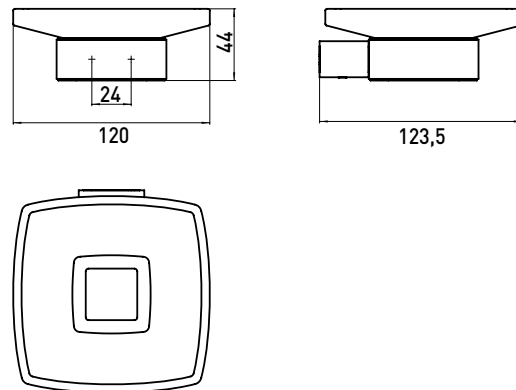

PRODUCTINFORMATIE

Zeephouder emco-steel

Art.nr.0530 016 00

Kristalglas, gesatineerd, wandmodel