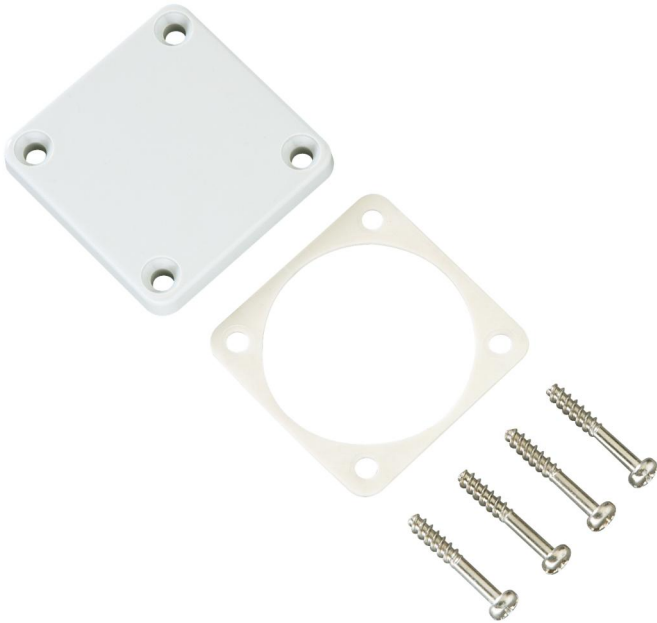

afdekplaat

KD BD/SCHUKO®

KD BD/SCHUKO®

afdekplaat

Artikelnummer: 51003801

Afmetingen: 50 x 50 x 6 mm

Afdekplaat voor lege behuizingen, voor het afsluiten van overgebleven contactdoos openingen

Technische gegevens

Kleuren

| | |
|-------------------|------------|
| Kleur toebehoren: | lichtgrijs |
|-------------------|------------|

Afmetingen

| | |
|----------|-------|
| Breedte: | 50 mm |
|----------|-------|

| | |
|---------|-------|
| Lengte: | 50 mm |
|---------|-------|

| | |
|---------|------|
| Hoogte: | 6 mm |
|---------|------|

Materiaal eigenschappen

| | |
|----------------------|-----|
| Industrie kwaliteit: | nee |
|----------------------|-----|

Mechanische eigenschappen