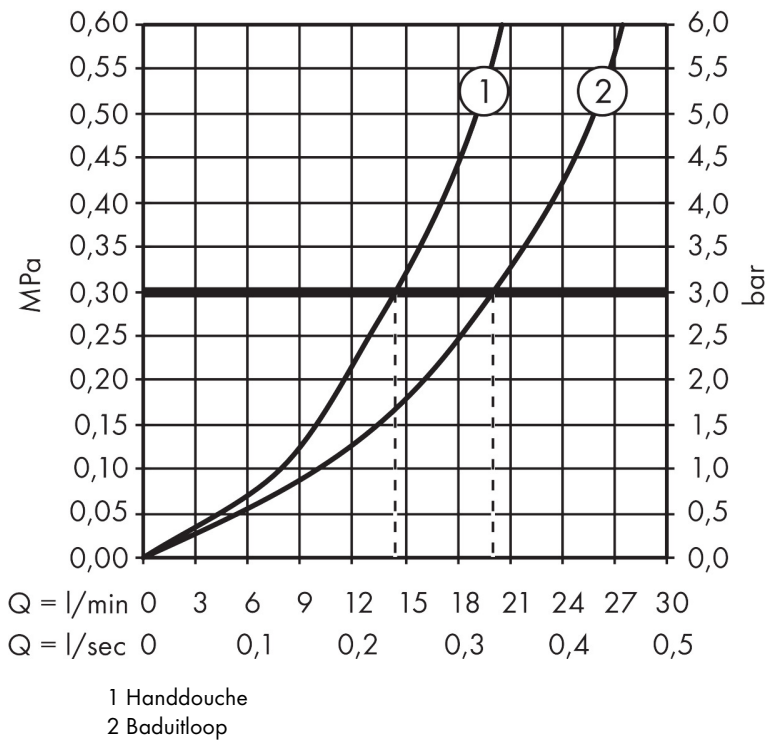

Merk hansgrohe
Artikelnaam **Metropol** 3-gats badrandmengkraan met rechte greep met Secuflex
Art.nr. 32550000
Oppervlakte chroom
Netto prijs 896,48 EUR

Stroomschema