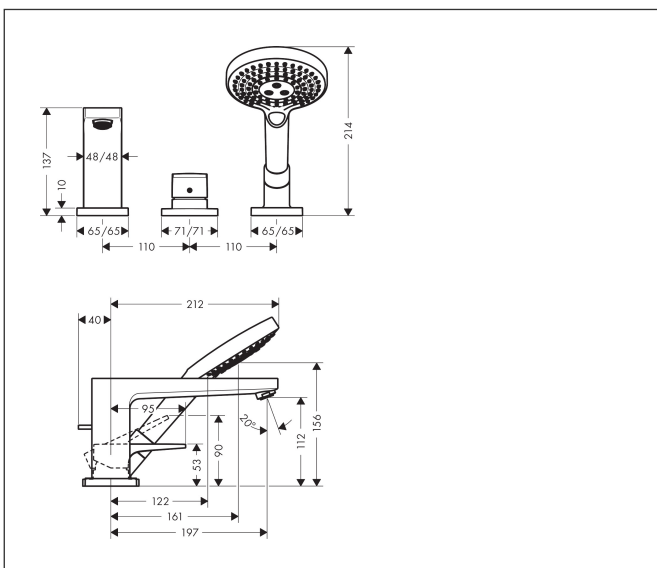

Merk	hansgrohe
Artikelnaam	Metropol 3-gats badrandmengkraan met rechte greep met Secuflex
Art.nr.	32550000
Oppervlakte	chrom
Netto prijs	896,48 EUR

Product foto

Kenmerken

- voorsprong uitloop 197 mm
- straalsoort mengkraan: normale straal
- straalsoort handdouche: Rain, RainAir volle zachte regenstraal
- maximale uittrek lengte handdouche: 1,10 m
- maximale doorstroomhoeveelheid bij 3 bar: 19 l/min
- temperatuurbegrenzing instelbaar
- aansluiting: inbouwdeel
- montage op badrand

Maat tekeningen

Technologie

Straalsoorten

Merk	hansgrohe
Artikelnaam	Metropol 3-gats badrandmengkraan met rechte greep met Secuflex
Art.nr.	32550000
Oppervlakte	chrom
Netto prijs	896,48 EUR

Benodigde onderdelen

Product foto	Artikelnaam	Art.nr.	Prijs
	hansgrohe inbouwdeel voor 3-gats ééngreeps badrandmengkraan	13437180	901,57

Merk hansgrohe
 Artikelnaam **Metropol** 3-gats badrandmengkraan met rechte greep met Secuflex
 Art.nr. 32550000
 Oppervlakte chroom
 Netto prijs 896,48 EUR

Stroomschema

Merk hansgrohe
 Artikelnaam **Metropol** 3-gats badrandmengkraan met rechte greep met Secuflex
 Art.nr. 32550000
 Oppervlakte chroom
 Netto prijs 896,48 EUR

Explosietekening voor bouwjaar: >04/17