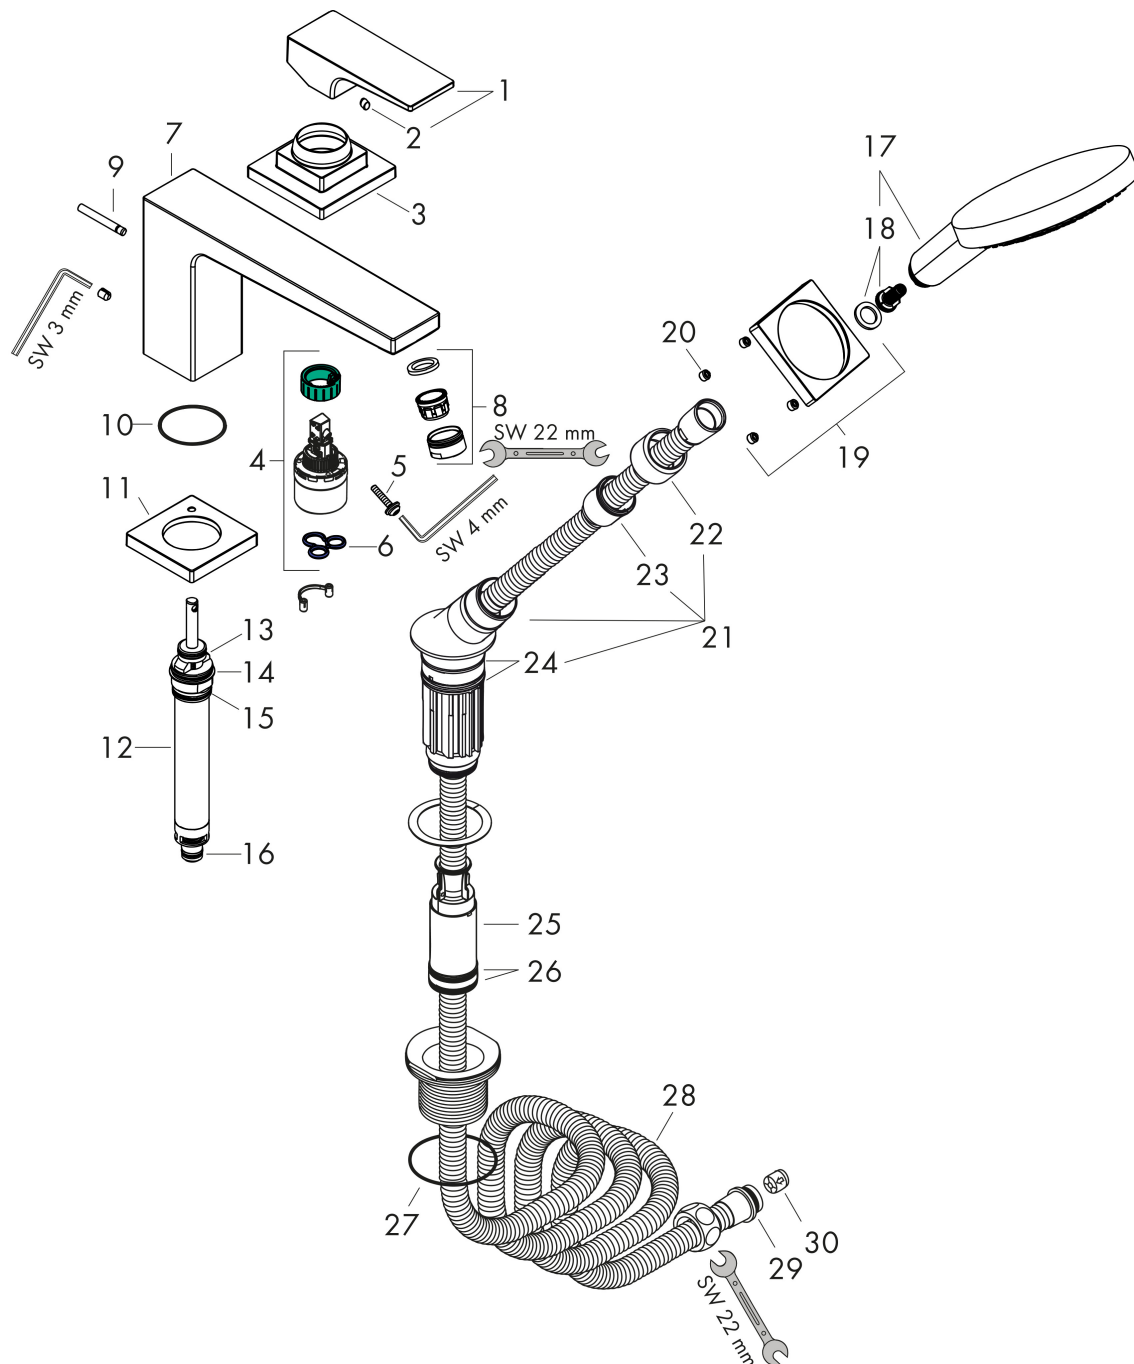

Maat tekeningen

Technologie

Straalsoorten

Merk	hansgrohe
Artikelnaam	Metropol 3-gats badrandmengkraan met rechte greep met Secuflex
Art.nr.	32550000
Oppervlakte	chrom
Netto prijs	896,48 EUR

Benodigde onderdelen

Product foto	Artikelnaam	Art.nr.	Prijs
	hansgrohe inbouwdeel voor 3-gats ééngreeps badrandmengkraan	13437180	901,57

Merk hansgrohe
 Artikelnaam **Metropol** 3-gats badrandmengkraan met rechte greep met Secuflex
 Art.nr. 32550000
 Oppervlakte chroom
 Netto prijs 896,48 EUR

Stroomschema

Merk hansgrohe
 Artikelnaam **Metropol** 3-gats badrandmengkraan met rechte greep met Secuflex
 Art.nr. 32550000
 Oppervlakte chroom
 Netto prijs 896,48 EUR

Explosietekening voor bouwjaar: >04/17

Merk	hansgrohe
Artikelnaam	Metropol 3-gats badrandmengkraan met rechte greep met Secuflex
Art.nr.	32550000
Oppervlakte	chrom
Netto prijs	896,48 EUR

Onderdelen voor bouwjaar: >04/17

Pos	Beschrijving	Art.nr.	Prijs
1	greep	93075000	54,08
2	greepstop	96338000	3,12
3	rozet	93138000	
4	kardoes compl.	92730000	54,08
5	borgschroef	95140000	4,99
6	dichting	95008000	8,01
7	uitloop compl.	93151000	
8	perlator M24x1 (30 l/min)	96512000	13,21
9	trekknop	98707000	21,22
10	O-ring 41x1,5	98168000	3,12
11	rozet voor uitloop	93152000	
12	omstelling compl.	96775000	66,87
13	O-Ring 14x2,5	98189000	3,12
14	O-Ring 23x2,5	98183000	3,12
15	O-Ring 22x2	98185000	3,12
16	O-ring 9x2,5	98217000	3,12
17	Handdouche	26530000	114,19
18	filter	97708000	4,99
19	rozet voor douchehouder	93154000	54,08
20	greepstop	95704000	3,12
21	douchehouder compl.	95996000	118,25
22	moer	97584000	13,21
23	inleg voor douchehouder	96942000	10,82
24	O-ring 38x2	98396000	3,12
25	slang rem	98656000	17,26
26	O-Ring 28x2	98194000	3,12
27	O-ring 58x3	98202000	3,12
28	doucheslang 2,00 m	94148000	66,87
29	O-ring 11x2	98127000	3,12
30	terugslagklepset DW 15	94074000	13,21
a	Basisset	13437180	901,57