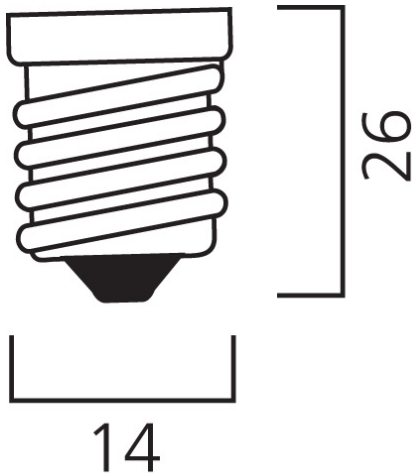

ToLEDo CANDLE 250LM 840 E14 SL

Artikelnummer 0030882

SYLVANIA

Compact and elegant design
Suitable replacement for halogen, incandescent and compact fluorescent lamps
Instant light at the flick of a switch
Uniform light distribution
Good colour rendering (CRI 80)
Perfect for hotels, restaurants, lobbies, corridors, stairwells, reception areas
Lower maintenance costs
15,000 hours average rated life

Technische gegevens

Afmetingen (mm)

Fotometrie

ToLEDo CANDLE 250LM 840 E14 SL

Artikelnummer 0030882

SYLVANIA

Algemene gegevens

Productnaam	ToLEDo CANDLE 250LM 840 E14 SL
Technologie	LED
Ballonvorm	Kaars
Lampvoet	E14
Ballonafwerking	Opaal
Type armatuur (open/gesloten)	Open
Algemene toepassing	Residentieel & Consument
ETIM klasse	EC001959
Garantie	3 jaar

Optische gegevens

Lichtstroom	250
Kleurtemperatuur (K)	4000
Lichtkleur	Koelwit
CRI (Ra)	80
Initiële kleurvariatie (SDCM)	SDCM6
Bundel breedte (°)	240
Fotobiologische risicogroep	RG1

Elektrische gegevens

Gegevens levensduur

Gemiddelde nominale levensduur - L70 B50	15000
--	-------

Fysieke gegevens

Kleur behuizing	Wit
IP waarde	IP20
Hoogte (mm)	102
Nominale diameter product (mm)	35
Gewicht (kg)	0.016

ToLEDo CANDLE 250LM 840 E14 SL