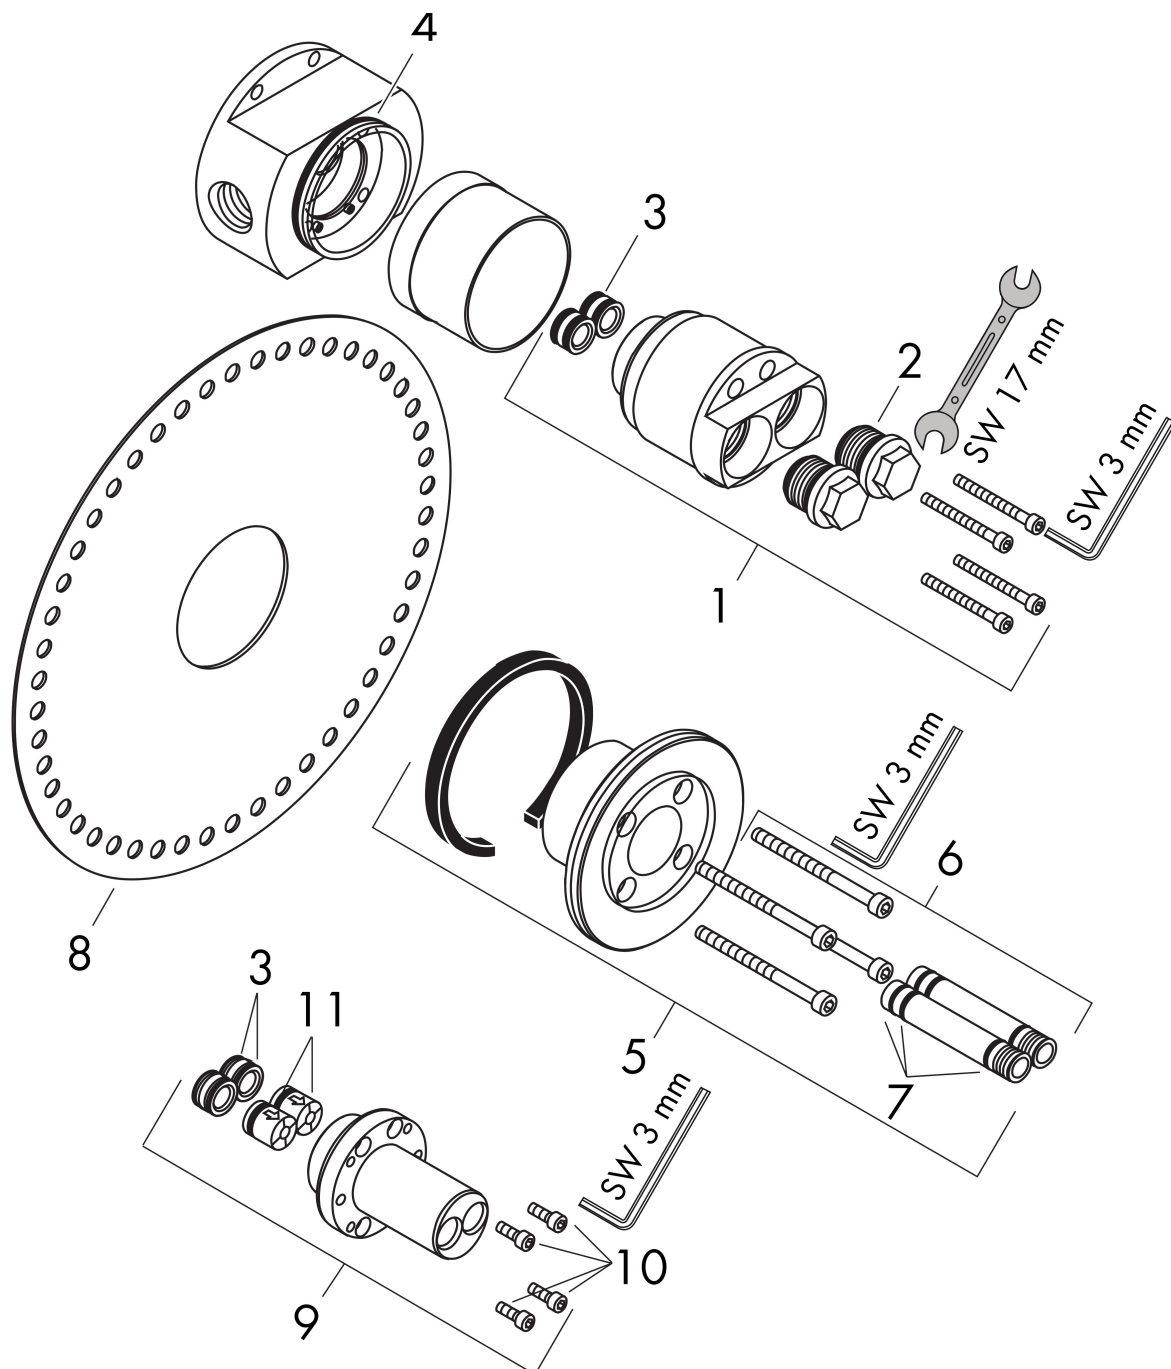

Artikelnaam   inbouwdeel Showerpipe / Showercolumn
Art.nr.   10902180
Netto prijs   459,00 EUR

Explosietekening voor bouwjaar: >07/00

Artikelnaam   inbouwdeel Showerpipe / Showercolumn
Art.nr.   10902180
Netto prijs   459,00 EUR

Onderdelen voor bouwjaar: >07/00

Pos	Beschrijving	Art.nr.	Prijs
1	spoelblok compl.	96491000	118,25
2	O-ring 18x2	98181000	4,99
3	O-ring 11x2	98127000	3,12
4	O-ring 52x1,5	98200000	4,99
5	verlengset 28 mm	10980000	312,43
6	verlengset 28 mm	95857000	153,50
7	O-ring 9x1,5	98117000	3,12
8	dichtmanchet	96660000	16,60
9	ombouwset	97130000	95,16
10	cilinderkopschroef M4x10	97661000	4,99
11	terugslagklepset DW 15	94074000	13,21