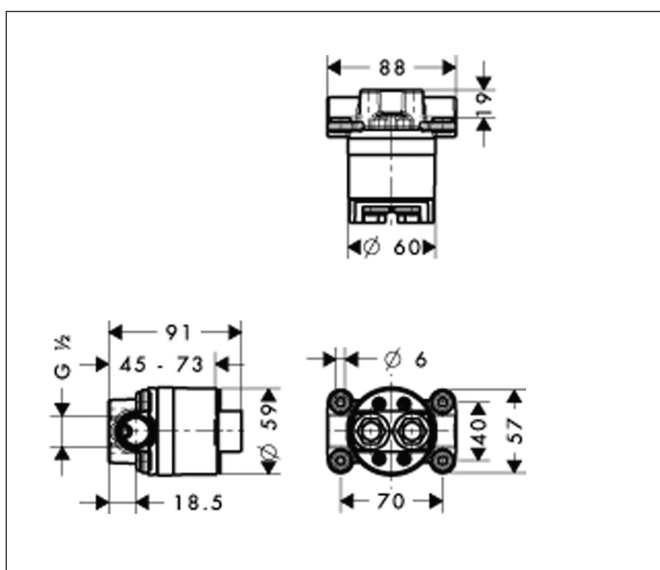

Artikelnaam            inbouwdeel Showerpipe / Showercolumn  
 Art.nr.                 10902180  
 Netto prijs            459,00 EUR

## Kenmerken

- geen extra onderhoudsopening nodig
- rotatiesymmetrische montage
- minimale montagediepte: 45 mm
- maximale montagediepte: 73 mm
- voor Axor wastafelmengkranen en Axor Starck douchezuilen

## Maat tekeningen

## Onderdelen voor bouwjaar: >07/00

Pos	Beschrijving	Art.nr.	Prijs
1	spoelblok compl.	96491000	118,25
2	O-ring 18x2	98181000	4,99
3	O-ring 11x2	98127000	3,12
4	O-ring 52x1,5	98200000	4,99
5	verlengset 28 mm	10980000	312,43
6	verlengset 28 mm	95857000	153,50
7	O-ring 9x1,5	98117000	3,12
8	dichtmanchet	96660000	16,60
9	ombouwset	97130000	95,16
10	cilinderkopschroef M4x10	97661000	4,99
11	terugslagklepset DW 15	94074000	13,21