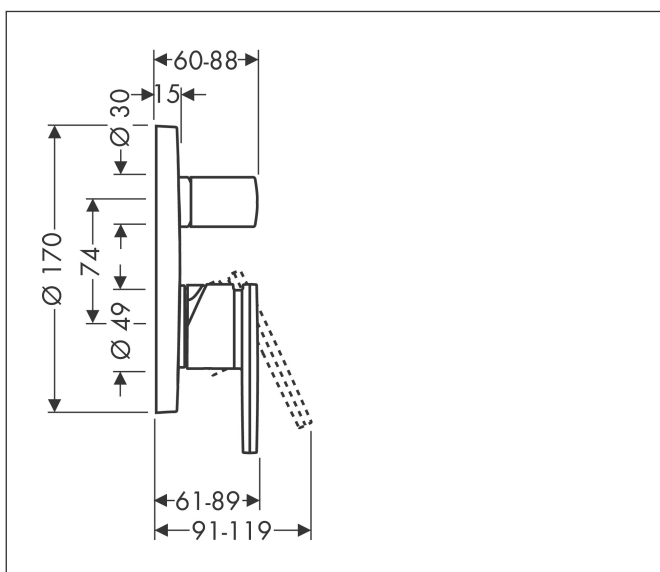

Merk	AXOR
Artikelnaam	AXOR Citterio ééngreeps badmengkraan afbouwdeel met rechte greep
Art.nr.	39455000
Oppervlakte	chrom
Netto prijs	593,48 EUR

Product foto

Kenmerken

- doorstroomhoeveelheid bovenste uitloop: 21 l/min
- waterdoorstroom onderuitgang: 29 l/min
- maximale doorstroomhoeveelheid bij 3 bar: 29 l/min
- keramisch kardoos
- temperatuurbegrenzing instelbaar
- omstelling met automatische reset
- aansluiting: inbouwdeel
- wandmontage

Maat tekeningen

Certificaat

Merk	AXOR
Artikelnaam	AXOR Citterio ééngreeps badmengkraan afbouwdeel met rechte greep
Art.nr.	39455000
Oppervlakte	chrom
Netto prijs	593,48 EUR

Benodigde onderdelen

Product foto	Artikelnaam	Art.nr.	Prijs
	AXOR Inbouwdeel	01400180	130,00
	hansgrohe Adapterplaat voor iBox Universal 2	13588000	33,03

Merk	AXOR
Artikelnaam	AXOR Citterio ééngreeps badmengkraan afbouwdeel met rechte greep
Art.nr.	39455000
Oppervlakte	chrom
Netto prijs	593,48 EUR

Stroomschema

- 1 Uitlaat douche
- 2 Uitlaat bad

Merk	AXOR
Artikelnaam	AXOR Citterio ééngreeps badmengkraan afbouwdeel met rechte greep
Art.nr.	39455000
Oppervlakte	chrom
Netto prijs	593,48 EUR

Explosietekening voor bouwjaar: >01/16

Merk	AXOR
Artikelnaam	AXOR Citterio ééngreeps badmengkraan afbouwdeel met rechte greep
Art.nr.	39455000
Oppervlakte	chrom
Netto prijs	593,48 EUR

Onderdelen voor bouwjaar: >01/16