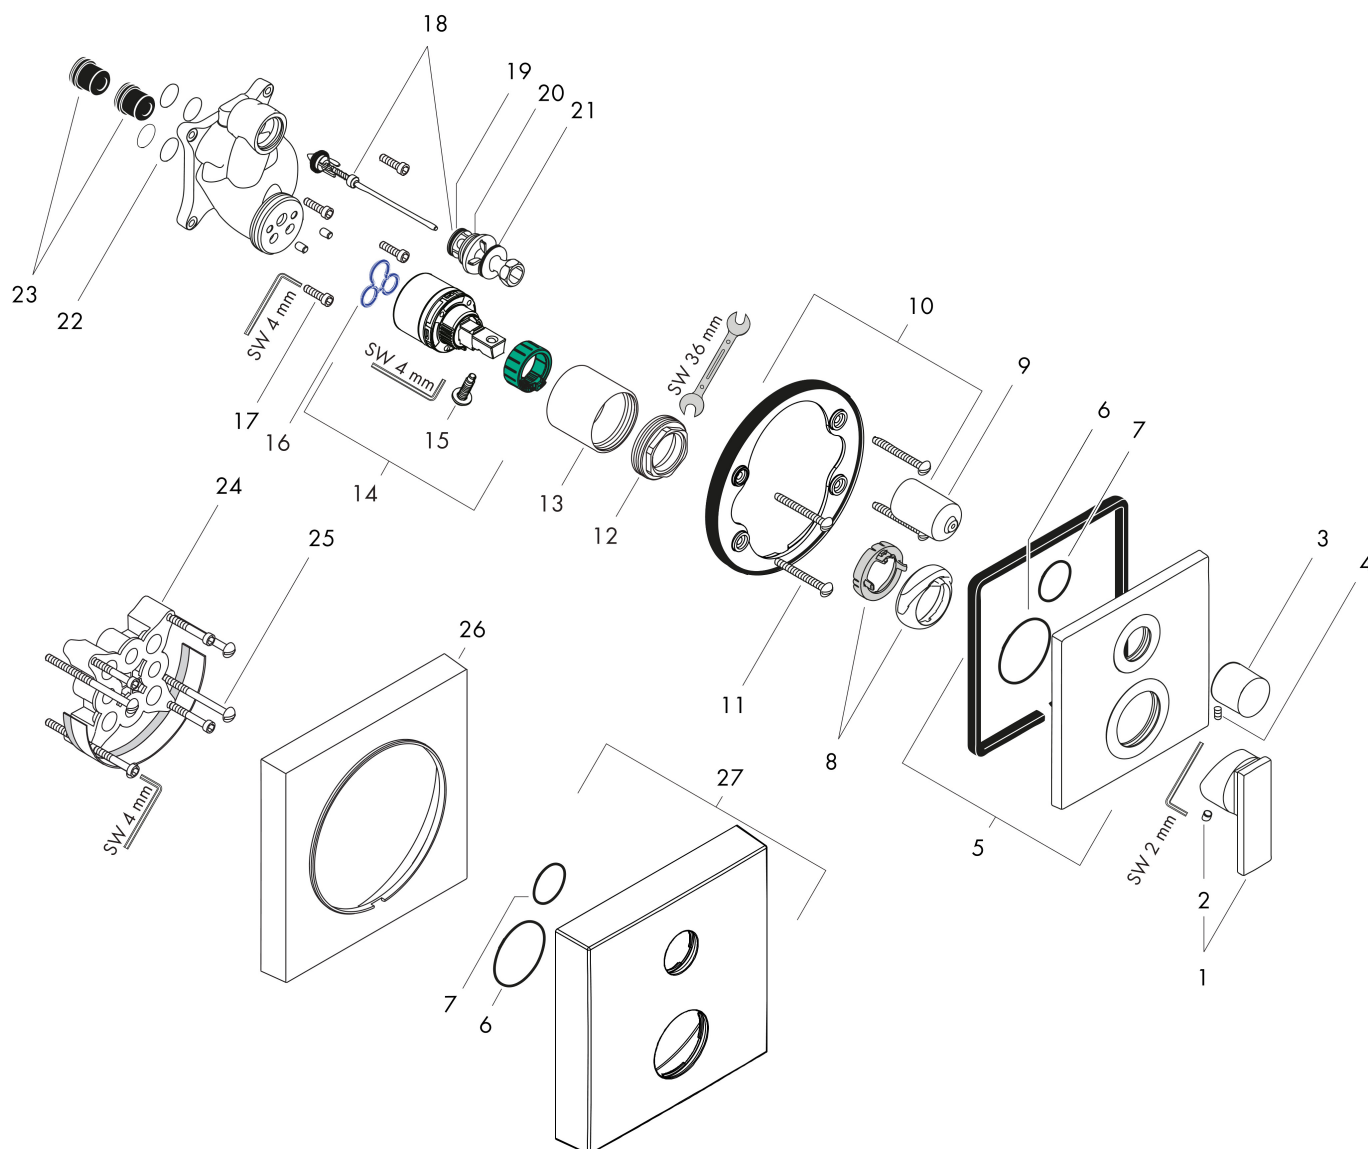

Maat tekeningen

Certificaat

Merk	AXOR
Artikelnaam	AXOR Citterio ééngreeps badmengkraan afbouwdeel met rechte greep
Art.nr.	39455000
Oppervlakte	chrom
Netto prijs	593,48 EUR

Benodigde onderdelen

Product foto	Artikelnaam	Art.nr.	Prijs
	AXOR Inbouwdeel	01400180	130,00
	hansgrohe Adapterplaat voor iBox Universal 2	13588000	33,03

Merk	AXOR
Artikelnaam	AXOR Citterio ééngreeps badmengkraan afbouwdeel met rechte greep
Art.nr.	39455000
Oppervlakte	chrom
Netto prijs	593,48 EUR

Stroomschema

- 1 Uitlaat douche
- 2 Uitlaat bad

Merk	AXOR
Artikelnaam	AXOR Citterio ééngreeps badmengkraan afbouwdeel met rechte greep
Art.nr.	39455000
Oppervlakte	chrom
Netto prijs	593,48 EUR

Explosietekening voor bouwjaar: >01/16

Merk	AXOR
Artikelnaam	AXOR Citterio ééngreeps badmengkraan afbouwdeel met rechte greep
Art.nr.	39455000
Oppervlakte	chrom
Netto prijs	593,48 EUR

Onderdelen voor bouwjaar: >01/16

Pos	Beschrijving	Art.nr.	Prijs
1	greep	39491000	66,87
2	greepstop	96338000	3,12
3	trekknop	96473000	42,22
4	inbusschroef M4x10	97667000	3,12
5	rozet	96751000	95,16
6	O-ring 48x3	95508000	3,12
7	O-ring 29x3	98371000	4,99
8	afdekkap (Rotating Protector)	96395000	34,01
9	omstelhuls	96448000	34,01
10	rozetdrager	98793000	34,01
11	drager-schroef-set	97747000	3,12
12	moer	96461000	26,73
13	huls	95980000	66,87
14	kardoes compl.	92730000	54,08
15	borgschroef	95140000	4,99
16	dichting	95008000	8,01
17	schroef-set	96525000	8,01
18	omstelling compl.	95014000	54,08
19	O-ring 16x2,3	98207000	3,12
20	O-ring 20x2,5	92602000	4,99
21	O-ring 21x2	98205000	4,99
22	O-ring 16x2	98133000	3,12
23	slagdemper	94073000	21,22
24	verlengset 25 mm	13595000	56,64
25	drager-schroef-set	96454000	8,01
26	verlengset 22 mm	97407000	73,33
27	rozet hoogte = 33 mm (bij geringe inbouwdiepte)	14967000	87,42
a	Basisset	01800180	153,75
b	adapter voor geruild aansluiting	93181000	236,70
c	montageset	96615000	39,46
d	veer	96365000	34,01