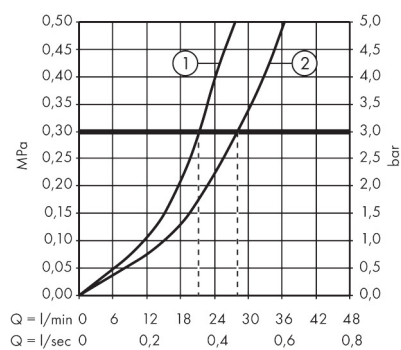

Merk	AXOR
Artikelnaam	AXOR Citterio ééngreeps badmengkraan afbouwdeel met rechte greep
Art.nr.	39455000
Oppervlakte	chrom
Netto prijs	593,48 EUR

Stroomschema

- 1 Uitlaat douche
- 2 Uitlaat bad