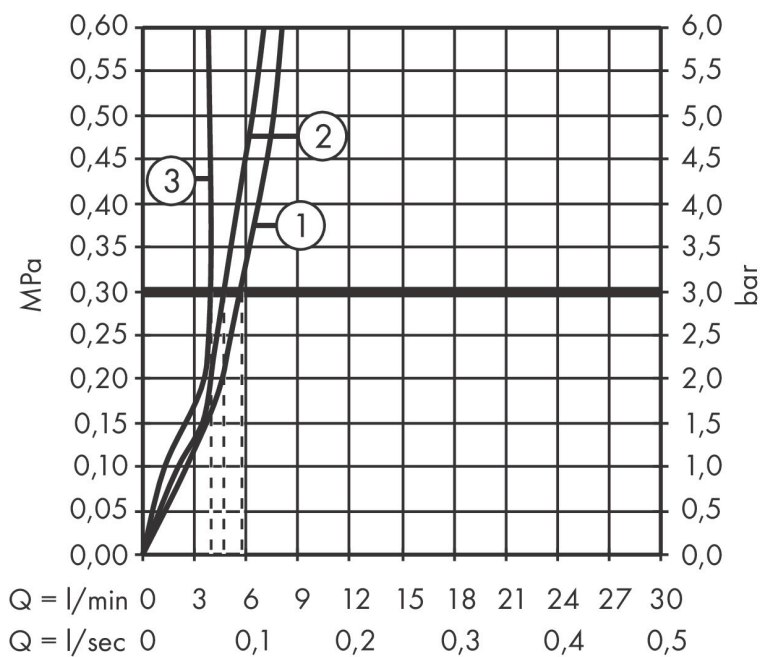

Kenmerken

- bestaat uit: ééngreeps keukenkraan, slangbox, multifunctionele zeef
- draaibereik 60°, 110° of 150°, instelbaar in 3 standen
- laminaire straal, douchestraal, SatinFlow
- wisselen tussen de SatinFlow en de uittrekbare vuistdouche met één druk op de knop
- douchestraal kan vastgezet worden, opnieuw normale straal door druk op de knop
- MagFit magnetische douchehouder
- maximale doorstroomhoeveelheid bij 3 bar: 6 l/min
- keramisch kardoos
- eenvoudige montage dankzij de G 3/8 flexibele aansluitslangen
- met sBox voor vrije en soepele geleiding van de slang
- verlengstuk lengte tot 76 cm
- boren van een kraangat Ø 35 vereist
- advies: boor het kraangat maximaal 50 mm vanaf de achterwand van de spoelbak
- EU taxonomie: max 6l/min - draagt substantieel bij aan duurzaamheid

Technologie

Straalsoorten

Merk hansgrohe
 Artikelnaam **Aquno Select M81** ééngreeps keukenkraan 170, uittrekbare vuistdouche, 3jet, sBox
 Art.nr. 73831670
 Oppervlakte Mat zwart
 Netto prijs 1.220,63 EUR

Stroomschema

De verbruikswaarden werden in overeenstemming met de praktijk met de bijbehorende armaturen (thermostaat/mengkraan/inbouwventiel) gemeten.

Merk	hansgrohe
Artikelnaam	Aquno Select M81 ééngreeps keukenkraan 170, uittrekbare vuistdouche, 3jet, sBox
Art.nr.	73831670
Oppervlakte	Mat zwart
Netto prijs	1.220,63 EUR