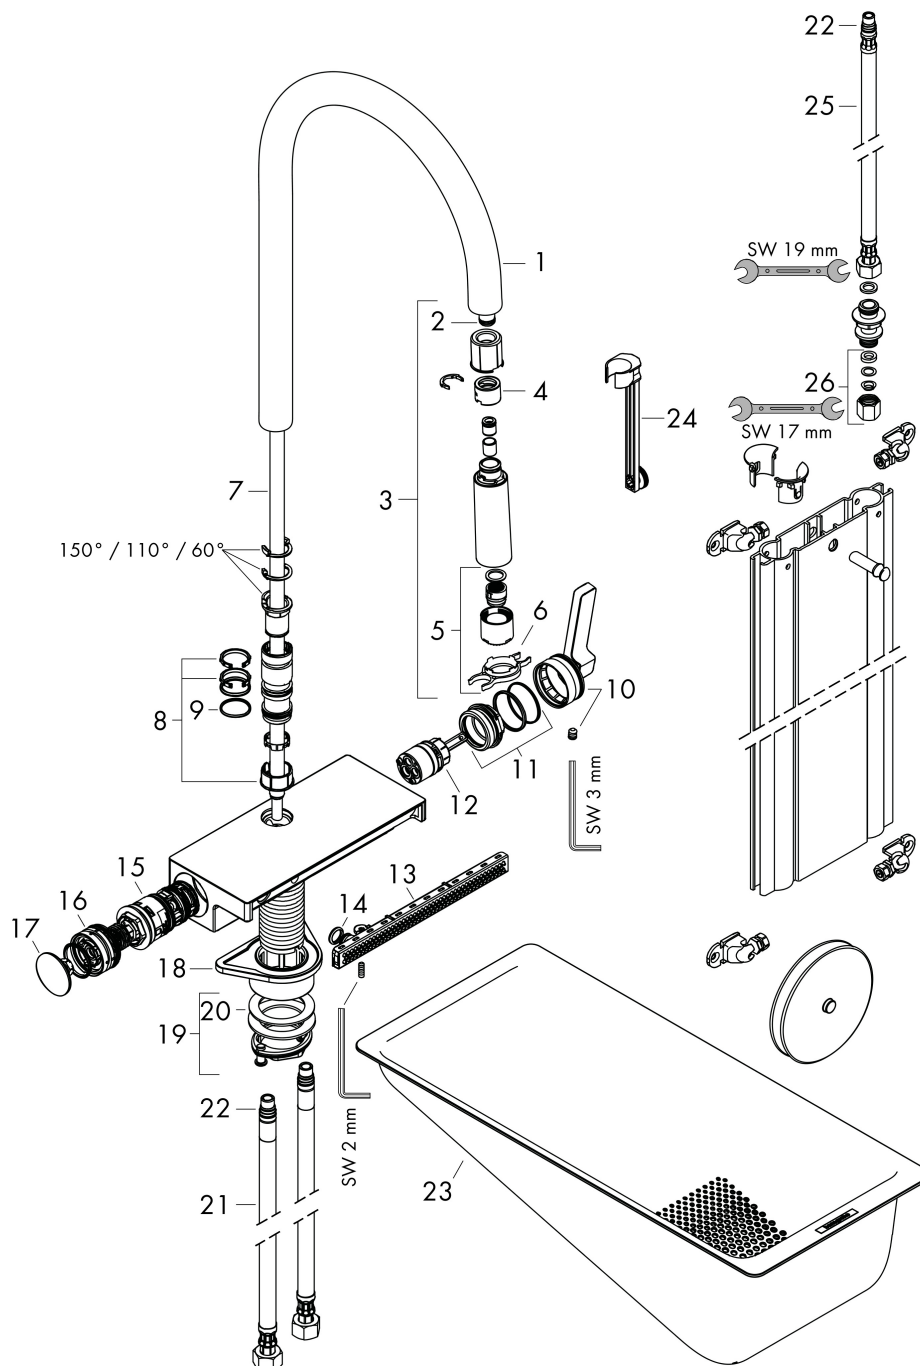

Merk	hansgrohe
Artikelnaam	Aquno Select M81 ééngreeps keukenkraan 170, uittrekbare vuistdouche, 3jet, sBox
Art.nr.	73831670
Oppervlakte	Mat zwart
Netto prijs	1.220,63 EUR

Explosietekening voor bouwjaar: >12/19