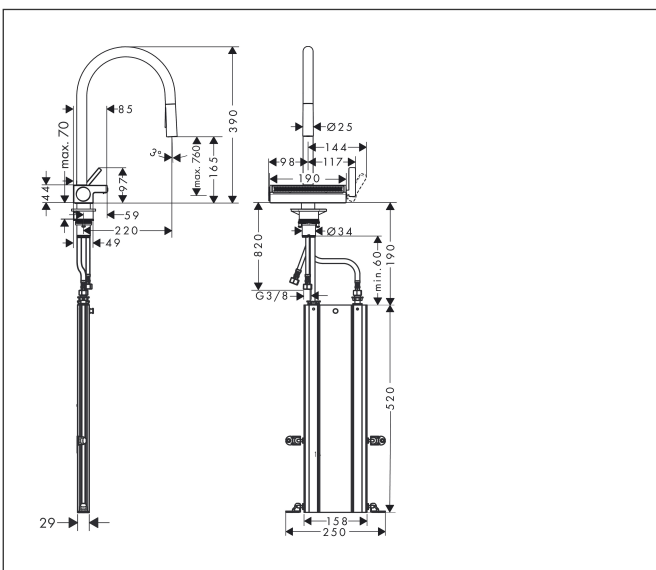

Merk **hansgrohe**
 Artikelnaam **Aquino Select M81** ééngreeps keukenkraan 170, uittrekbare vuistdouche, 3jet, sBox
 Art.nr. 73831670
 Oppervlakte Mat zwart
 Netto prijs 1.220,63 EUR

Product foto

Maat tekeningen

Kenmerken

- bestaat uit: ééngreeps keukenkraan, slangbox, multifunctionele zeef
- draaibereik 60°, 110° of 150°, instelbaar in 3 standen
- laminaire straal, douchestraal, SatinFlow
- wisselen tussen de SatinFlow en de uittrekbare vuistdouche met één druk op de knop
- douchestraal kan vastgezet worden, opnieuw normale straal door druk op de knop
- MagFit magnetische douchehouder
- maximale doorstroomhoeveelheid bij 3 bar: 6 l/min
- keramisch kardoos
- eenvoudige montage dankzij de G 3/8 flexibele aansluitslangen
- met sBox voor vrije en soepele geleiding van de slang
- verlengstuk lengte tot 76 cm
- boren van een kraangat Ø 35 vereist
- advies: boor het kraangat maximaal 50 mm vanaf de achterwand van de spoelbak
- EU taxonomie: max 6l/min - draagt substantieel bij aan duurzaamheid

Onderdelen voor bouwjaar: >12/19

Pos	Beschrijving	Art.nr.	Prijs
1	uitloop compl.	93779670	137,30
2	O-ring 8x2	98112000	3,00
3	vuistdouche	93778670	137,30
4	terugslagklep DW 10	96456000	7,70
5	straalschijf	93342000	40,60
6	servicesleutel	95910000	7,70
7	slang	93754000	91,50
8	stelringset	98365000	7,70
9	O-ring 19x2	98426000	3,00
10	greep	93776670	137,30
11	moer	92926000	12,70
12	kardoes compl.	93183000	40,60
13	straalschijf compl.	93781670	221,40
14	O-ring 10x2	98170000	3,00
15	omstelling compl.	93558000	91,50
16	veer met huls	93782000	16,60
17	deksel	93777670	96,50
18	bevestigingsmateriaal	97523000	4,80
19	schachtbevestigingsset compl. (speciaal)	93253000	16,60
20	stelring	97548000	3,00
21	aansluitslang 900 mm M10x1 G3/8	93780000	40,60
22	O-ring 8x1,75	97827000	3,00
23	multifunctioneel vergiet	40963000	28,00
24	verlengset	43333000	26,92
25	aansluitslang 450 mm M10x1 G3/8	96507000	32,70
26	klemverbinding	96099000	7,70