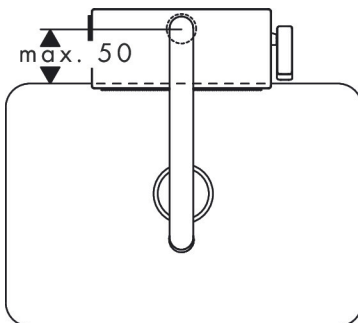

Kenmerken

- bestaat uit: ééngreeps keukenkraan, slangbox, multifunctionele zeef
- draaibereik 60°, 110° of 150°, instelbaar in 3 standen
- laminaire straal, douchestraal, SatinFlow
- wisselen tussen de SatinFlow en de uittrekbare vuistdouche met één druk op de knop
- douchestraal kan vastgezet worden, opnieuw normale straal door druk op de knop
- MagFit magnetische douchehouder
- maximale doorstroomhoeveelheid bij 3 bar: 6 l/min
- keramisch kardoos
- eenvoudige montage dankzij de G 3/8 flexibele aansluitslangen
- met sBox voor vrije en soepele geleiding van de slang
- verlengstuk lengte tot 76 cm
- boren van een kraangat Ø 35 vereist
- advies: boor het kraangat maximaal 50 mm vanaf de achterwand van de spoelbak
- EU taxonomie: max 6l/min - draagt substantieel bij aan duurzaamheid

Stroomschema

De verbruikswaarden werden in overeenstemming met de praktijk met de bijbehorende armaturen (thermostaat/mengkraan/inbouwventiel) gemeten.

Merk	hansgrohe
Artikelnaam	Aquno Select M81 ééngreeps keukenkraan 170, uittrekbare vuistdouche, 3jet, sBox
Art.nr.	73831670
Oppervlakte	Mat zwart
Netto prijs	1.220,63 EUR

Installatievoorbeelden

i Afmetingen kunnen variëren vanwege keramische toleranties die verband houden met het productieproces.

Merk	hansgrohe
Artikelnaam	Aquno Select M81 ééngreeps keukenkraan 170, uittrekbare vuistdouche, 3jet, sBox
Art.nr.	73831670
Oppervlakte	Mat zwart
Netto prijs	1.220,63 EUR