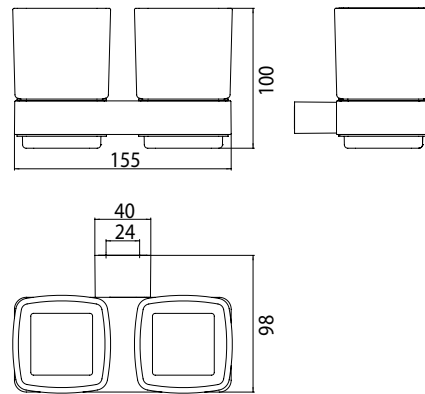

PRODUCTINFORMATIE

Dubbele glashouder, kristalglas gesatineerd zwart

Art.nr.0525 133 00

wandmodel