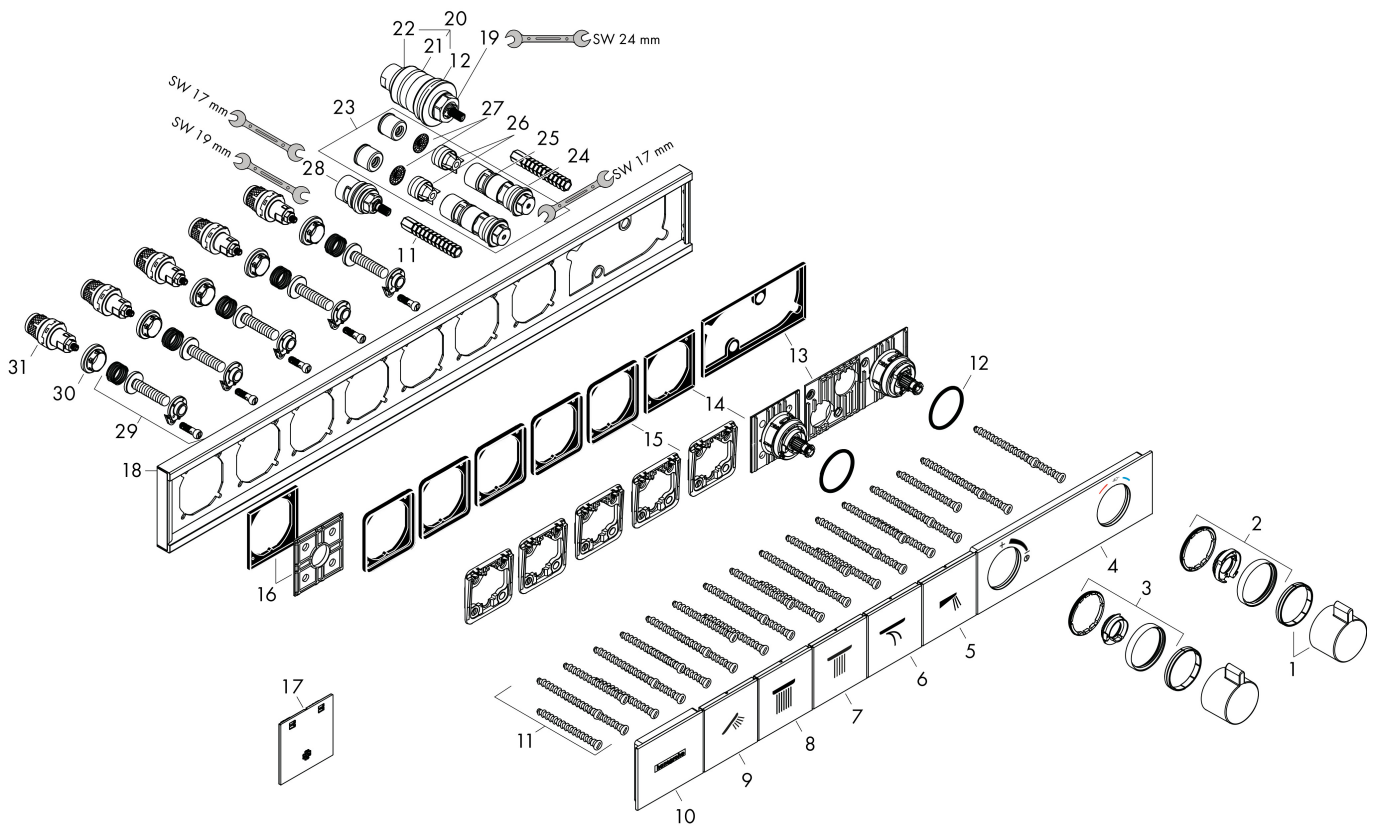

Merk hansgrohe
Artikelnaam **RainSelect** thermostaat inbouw voor 5 functies
Art.nr. 15384000
Oppervlakte chroom
Netto prijs 2.279,53 EUR

Explosietekening voor bouwjaar: >07/19

Merk	hansgrohe
Artikelnaam	RainSelect thermostaat inbouw voor 5 functies
Art.nr.	15384000
Oppervlakte	chrom
Netto prijs	2.279,53 EUR

Onderdelen voor bouwjaar: >07/19

Pos	Beschrijving	Art.nr.	Prijs
1	thermostaatgreep	92215000	54,08
2	aanslagring	93112000	26,73
3	aanslagring	93113000	26,73
4	afdekkap	93105000	153,50
5	symbool schouderdouche	93498000	66,87
6	symbool Watervalstraal	93305000	66,87
7	symbool Hoofdouche	93499000	66,87
8	symbool Hoofdouche Rain groot	93107000	66,87
9	symbool Handdouche	93106000	66,87
10	afdekkap	93501000	81,54
11	bevestigingsmateriaal	93102000	21,22
12	O-ring 38x2,5	98198000	4,99
13	greepadapter	93109000	21,22
14	greepadapter	93315000	42,22
15	wandhouder	93111000	10,82
16	wandhouder	93314000	21,22
17	montagehulp	93417000	4,99
18	rozet	93318000	380,02
19	temperatuur regeleenheid	96633000	118,25
20	dichtingsset	96636000	42,22
21	O-ring 34x2	98383000	4,99
22	O-ring 26x2	98147000	3,12
23	service eenheid	93406000	81,54
24	O-ring 20x2	98165000	3,12
25	O-ring 20x1,5	98197000	3,12
26	terugslagklep	96655000	10,82
27	zeef	97367000	8,01
28	bovendeel	98536000	66,87
29	Select-Adapter	93103000	21,22
30	moer	98368000	10,82
31	bovendeel	95758000	95,16
a	Basisset	15313180	1.250,66
b	Kranenvet	90920000	13,21
c	verlengset 25 mm	93435000	380,02