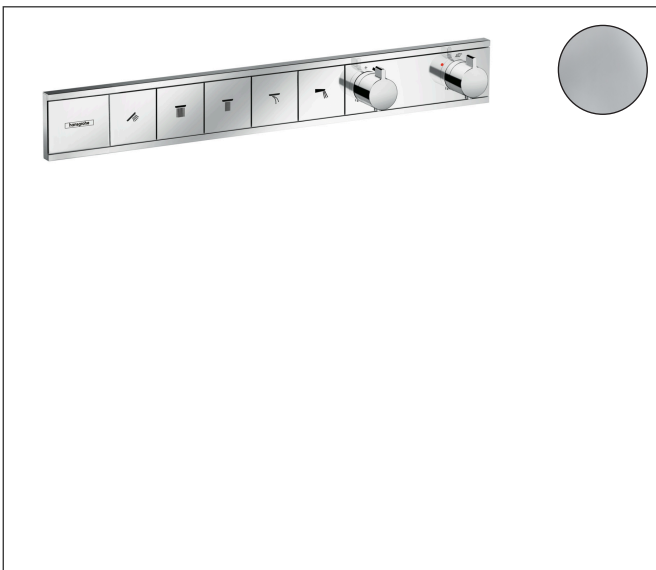

Merk	hansgrohe
Artikelnaam	RainSelect thermostaat inbouw voor 5 functies
Art.nr.	15384000
Oppervlakte	chromium
Netto prijs	2.279,53 EUR

Product foto

Maat tekeningen

Kenmerken

- gelijktijdig gebruik van verschillende functies
- Select-knop aan/uit bediening voor 5 functies
- afhankelijk van volumestroom en installatie ca. 50% verlaging van de doorstroom en geïntegreerde uitschakelfunctie
- thermostaatkardoes, start-/stopkraan
- maximale doorstroomhoeveelheid bij 1 bar: 7,8 l/min
- maximale doorstroomhoeveelheid bij 3 bar: 38 l/min
- doorstroom per functie: 26 l/min
- doorstroomhoeveelheid door gelijktijdig gebruik van alle functies: 38 l/min
- Veiligheidsblokkering bij 40°C
- temperatuurbegrenzing instelbaar
- aansluiting: inbouwdeel
- Thermostaat wordt geleverd met knoppen handdouche, PowderRain, Waterval, Rain groot, schouderdouche

Technologie

Certificaat

Merk hansgrohe
 Artikelnaam **RainSelect** thermostaat inbouw voor 5 functies
 Art.nr. 15384000
 Oppervlakte chroom
 Netto prijs 2.279,53 EUR

Benodigde onderdelen

Product foto	Artikelnaam	Art.nr.	Prijs
	hansgrohe inbouwdeel voor 5 functies	15313180	1.250,66

Merk	hansgrohe
Artikelnaam	RainSelect thermostaat inbouw voor 5 functies
Art.nr.	15384000
Oppervlakte	chrom
Netto prijs	2.279,53 EUR

Installatievoorbeelden

i Afmetingen kunnen variëren vanwege keramische toleranties die verband houden met het productieproces.