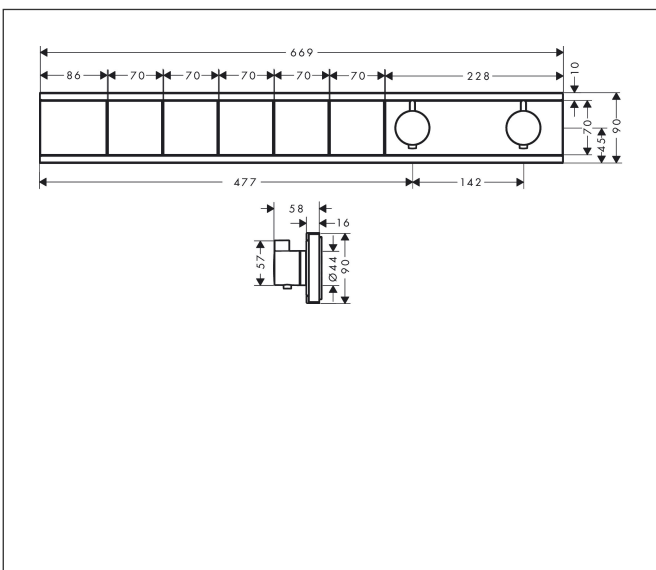

Merk	hansgrohe
Artikelnaam	RainSelect thermostaat inbouw voor 5 functies
Art.nr.	15384000
Oppervlakte	chromium
Netto prijs	2.279,53 EUR

Product foto

Maat tekeningen

Kenmerken

- gelijktijdig gebruik van verschillende functies
- Select-knop aan/uit bediening voor 5 functies
- afhankelijk van volumestroom en installatie ca. 50% verlaging van de doorstroom en geïntegreerde uitschakelfunctie
- thermostaatkardoes, start-/stopkraan
- maximale doorstroomhoeveelheid bij 1 bar: 7,8 l/min
- maximale doorstroomhoeveelheid bij 3 bar: 38 l/min
- doorstroom per functie: 26 l/min
- doorstroomhoeveelheid door gelijktijdig gebruik van alle functies: 38 l/min
- Veiligheidsblokkering bij 40°C
- temperatuurbegrenzing instelbaar
- aansluiting: inbouwdeel
- Thermostaat wordt geleverd met knoppen handdouche, PowderRain, Waterval, Rain groot, schouderdouche

Technologie

Certificaat

Merk hansgrohe
 Artikelnaam **RainSelect** thermostaat inbouw voor 5 functies
 Art.nr. 15384000
 Oppervlakte chroom
 Netto prijs 2.279,53 EUR

Benodigde onderdelen

Product foto	Artikelnaam	Art.nr.	Prijs
	hansgrohe inbouwdeel voor 5 functies	15313180	1.250,66

Merk	hansgrohe
Artikelnaam	RainSelect thermostaat inbouw voor 5 functies
Art.nr.	15384000
Oppervlakte	chrom
Netto prijs	2.279,53 EUR

Installatievoorbeelden

i Afmetingen kunnen variëren vanwege keramische toleranties die verband houden met het productieproces.