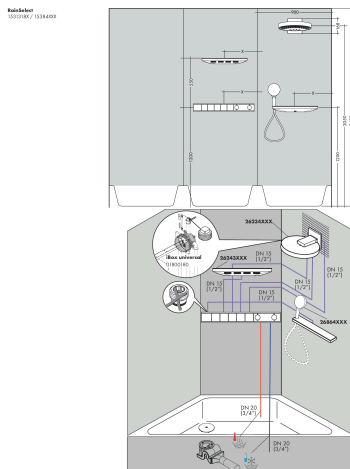

Merk	hansgrohe
Artikelnaam	RainSelect thermostaat inbouw voor 5 functies
Art.nr.	15384000
Oppervlakte	chromium
Netto prijs	2.279,53 EUR

Product foto

Maat tekeningen

Kenmerken

- gelijktijdig gebruik van verschillende functies
- Select-knop aan/uit bediening voor 5 functies
- afhankelijk van volumestroom en installatie ca. 50% verlaging van de doorstroom en geïntegreerde uitschakelfunctie
- thermostaatkardoes, start-/stopkraan
- maximale doorstroomhoeveelheid bij 1 bar: 7,8 l/min
- maximale doorstroomhoeveelheid bij 3 bar: 38 l/min
- doorstroom per functie: 26 l/min
- doorstroomhoeveelheid door gelijktijdig gebruik van alle functies: 38 l/min
- Veiligheidsblokkering bij 40°C
- temperatuurbegrenzing instelbaar
- aansluiting: inbouwdeel
- Thermostaat wordt geleverd met knoppen handdouche, PowderRain, Waterval, Rain groot, schouderdouche

Technologie

Certificaat

Merk hansgrohe
 Artikelnaam **RainSelect** thermostaat inbouw voor 5 functies
 Art.nr. 15384000
 Oppervlakte chroom
 Netto prijs 2.279,53 EUR

Benodigde onderdelen

Product foto	Artikelnaam	Art.nr.	Prijs
	hansgrohe inbouwdeel voor 5 functies	15313180	1.250,66

Merk	hansgrohe
Artikelnaam	RainSelect thermostaat inbouw voor 5 functies
Art.nr.	15384000
Oppervlakte	chrom
Netto prijs	2.279,53 EUR

Installatievoorbeelden

i Afmetingen kunnen variëren vanwege keramische toleranties die verband houden met het productieproces.