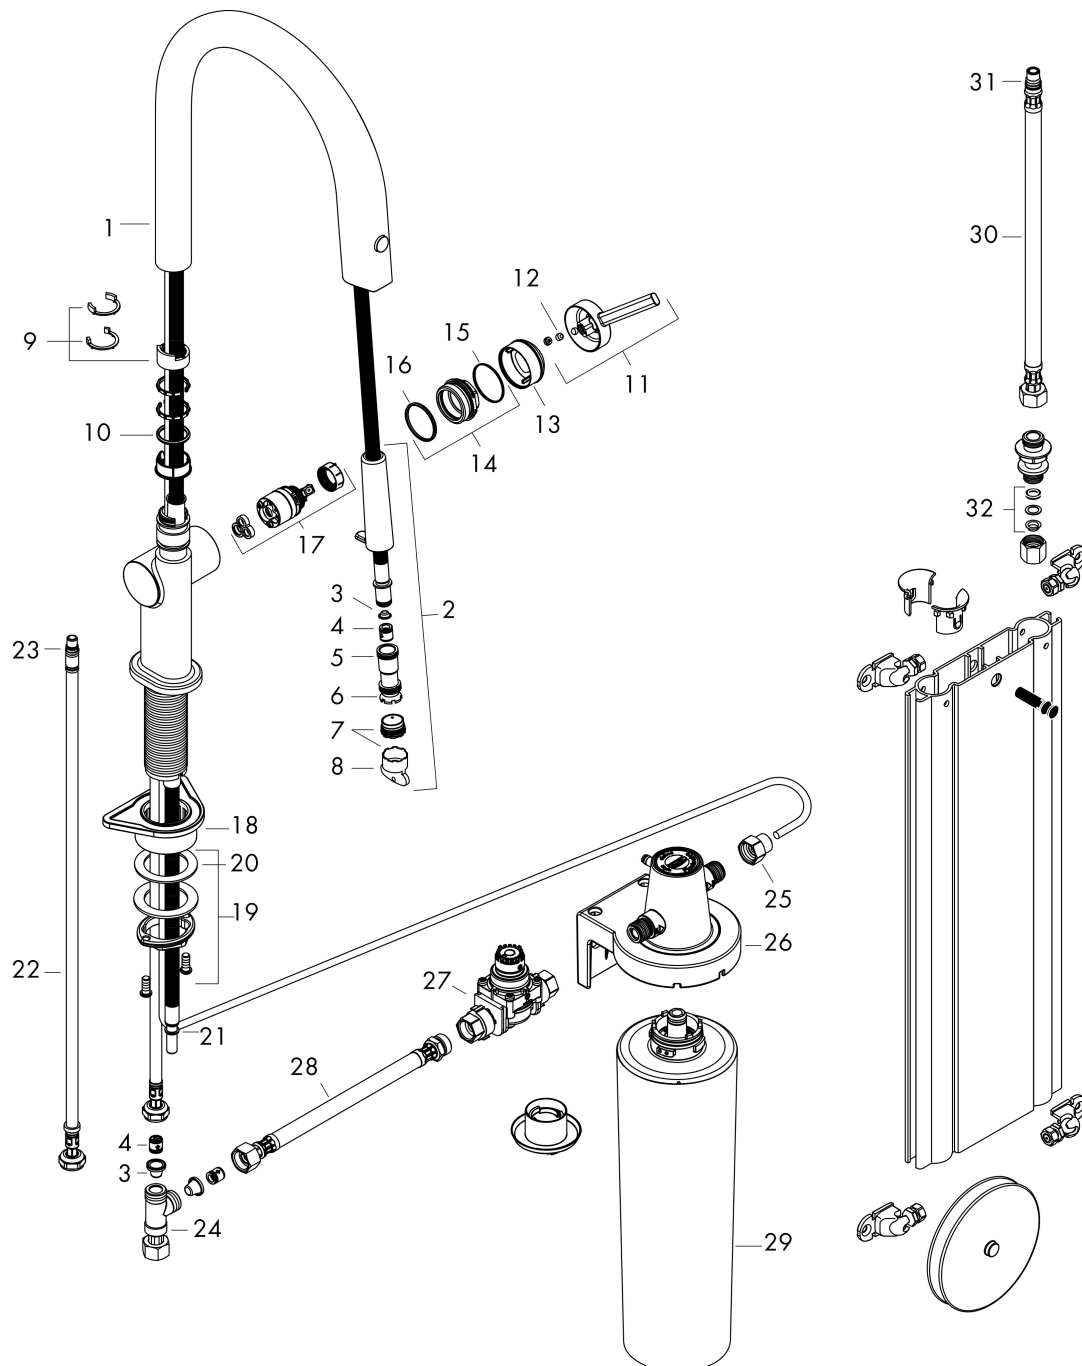

Merk	hansgrohe
Artikelnaam	Aqittura M91 filtersysteem 210, uittrekbare uitloop, 1 jet, sBox, starter set
Art.nr.	76800670
Oppervlakte	Mat zwart
Netto prijs	929,79 EUR

Explosietekening voor bouwjaar: >03/22