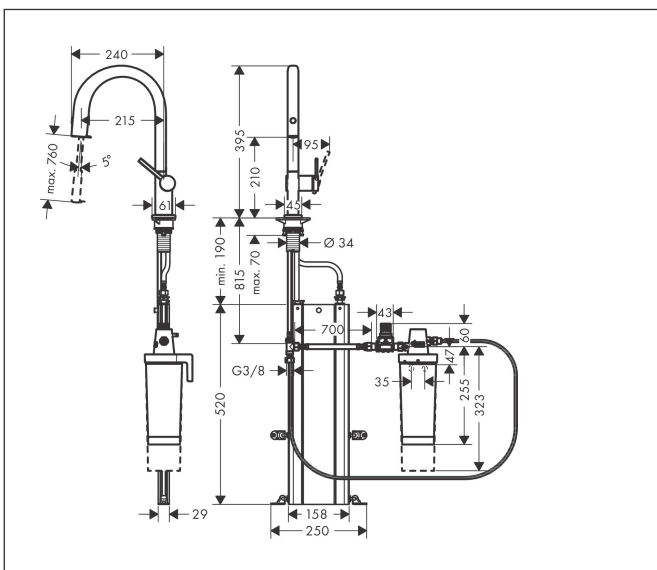

Merk **hansgrohe**
 Artikelnaam **Aqittura M91** filtersysteem 210, uittrekbare uitloop, 1 jet, sBox, starter set
 Art.nr. 76800670
 Oppervlakte Mat zwart
 Netto prijs 929,79 EUR

Product foto

Maat tekeningen

Kenmerken

- bestaat uit: ééngreeps keukenkraan, slangbox, filterkop, mineraliseringskardoes Harmony met filter
- draaibereik 60°, 110° of 150°, instelbaar in 3 standen
- laminaire straal
- maximale doorstroomhoeveelheid bij 3 bar: 6,5 l/min
- keramisch kardoes
- eenvoudige montage dankzij de G 3/8 flexibele aansluitslangen
- met sBox voor vrije en soepele geleiding van de slang
- verlengstuk lengte tot 76 cm
- boren van een kraangat Ø 35 vereist
- gescheiden watertoevoer voor gefilterd en ongefilderd water
- gefilterd plat drinkwater via de drukknop op de uitloop
- filtercapaciteit: 300 l
- Filteraansluiting: G 3/8 ingang en uitgang
- maximale hoeveelheid (gefilterd water): 1,8 l/min

Technologie

Straalsoorten

Certificaat

Merk	hansgrohe
Artikelnaam	Aqittura M91 filtersysteem 210, uittrekbare uitloop, 1 jet, sBox, starter set
Art.nr.	76800670
Oppervlakte	Mat zwart
Netto prijs	929,79 EUR

Explosietekening voor bouwjaar: >03/22

Merk	hansgrohe
Artikelnaam	Aqittura M91 filtersysteem 210, uittrekbare uitloop, 1 jet, sBox, starter set
Art.nr.	76800670
Oppervlakte	Mat zwart
Netto prijs	929,79 EUR