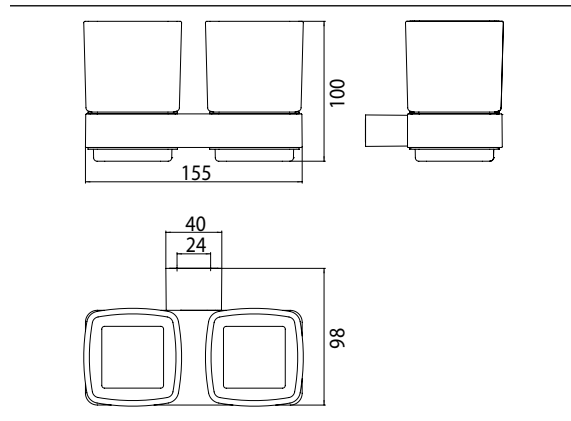

PRODUCTINFORMATIE

Dubbele glashouder, kristalglas gesatineerd chrom

Art.nr.0525 001 00

wandmodel